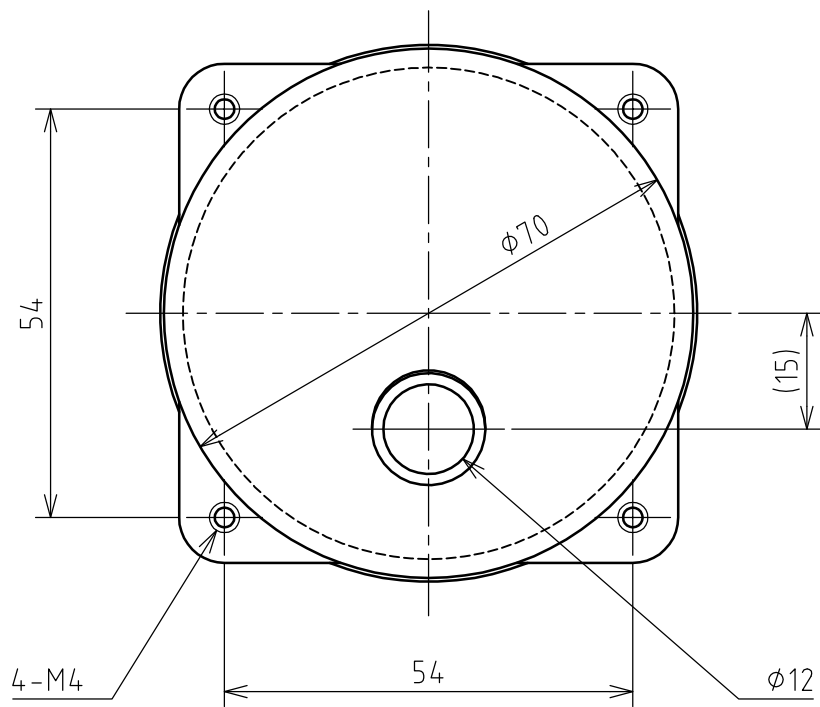

名 称	安全カバー-KESP			図 番	TB-6365		
				型 番			
定 格		極 数		尺 度	1/1	重 量	70g

適合コンセント
KESP-330E

年月日	2004.06.17	版 数	001	株式会社 泰和電器
-----	------------	-----	-----	-----------