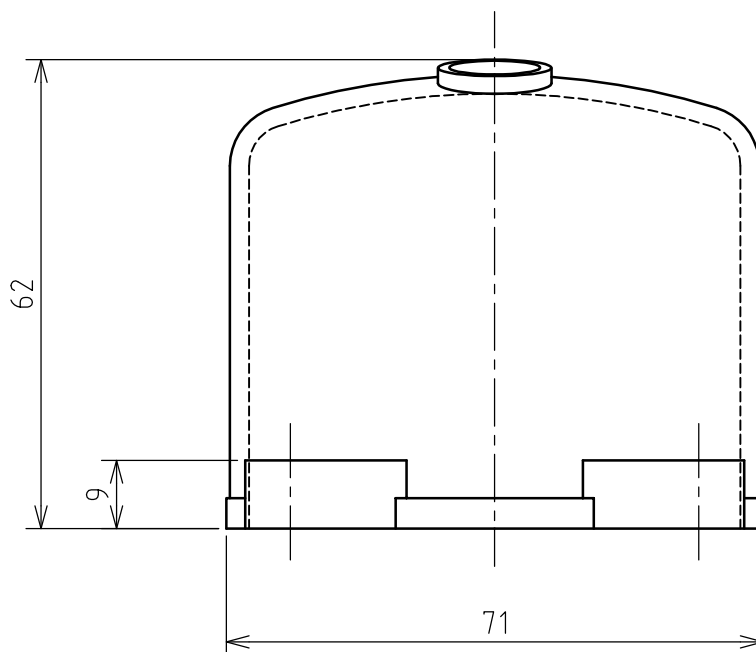

名 称	安全カバー-KESP			図 番	TB-6365		
				型 番			
定 格		極 数		尺 度	1/1	重 量	70g

適合コンセント
KESP-330E

年月日	2004.06.17	版 数	001	株式会社 泰和電器
-----	------------	-----	-----	-----------