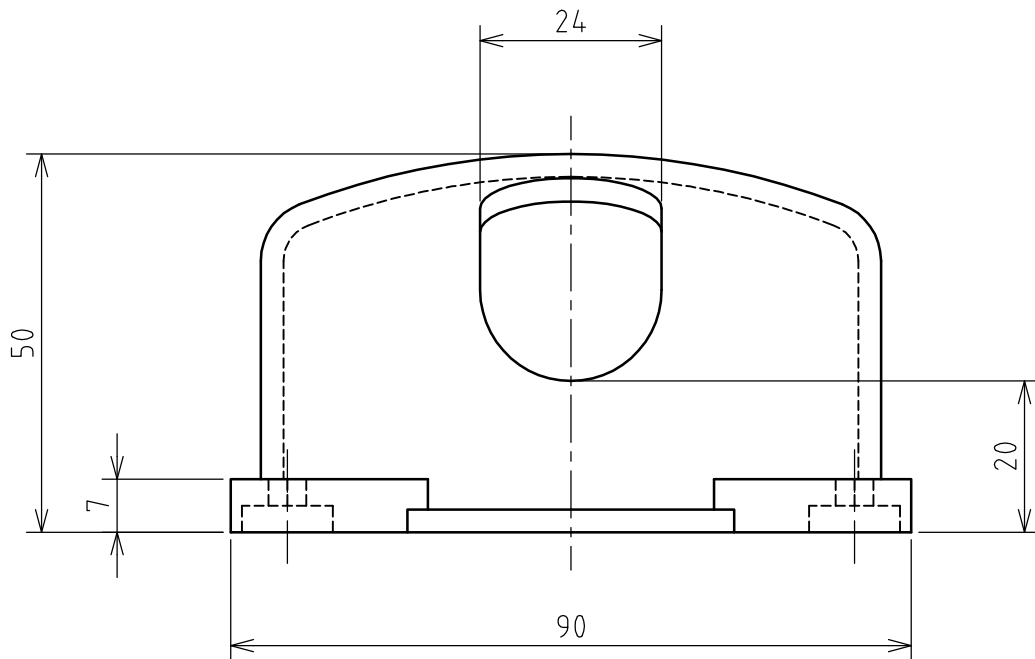

名 称	安全カバー 90			図 番	TB-3159		
				型 番			
定 格		極 数		尺 度	1/1	重 量	80g

適合コンセント

CE-615E, CE-815E, CE5-330E

年月日	2004.06.17	版 数	001	株式会社 泰和電器
-----	------------	-----	-----	-----------