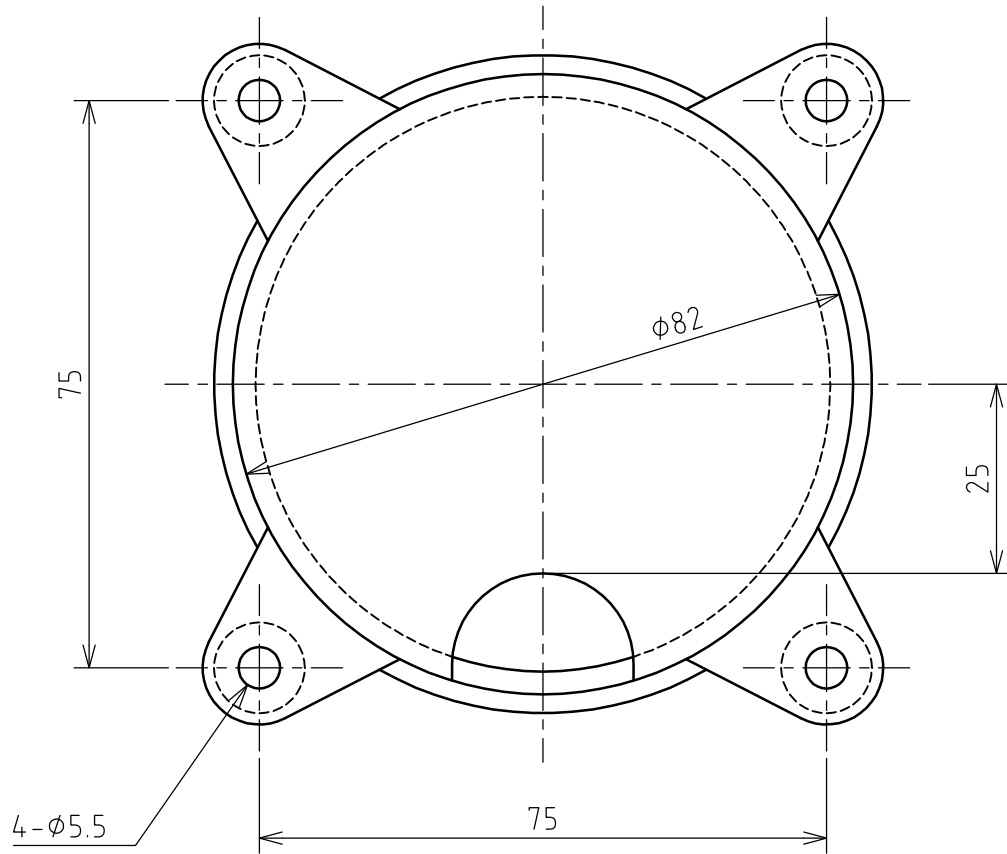

名 称	安全カバー 90			図 番	TB-3159		
				型 番			
定 格		極 数		尺 度	1/1	重 量	80g

適合コンセント

CE-615E, CE-815E, CE5-330E

年月日	2004.06.17	版 数	001	株式会社 泰和電器
-----	------------	-----	-----	-----------