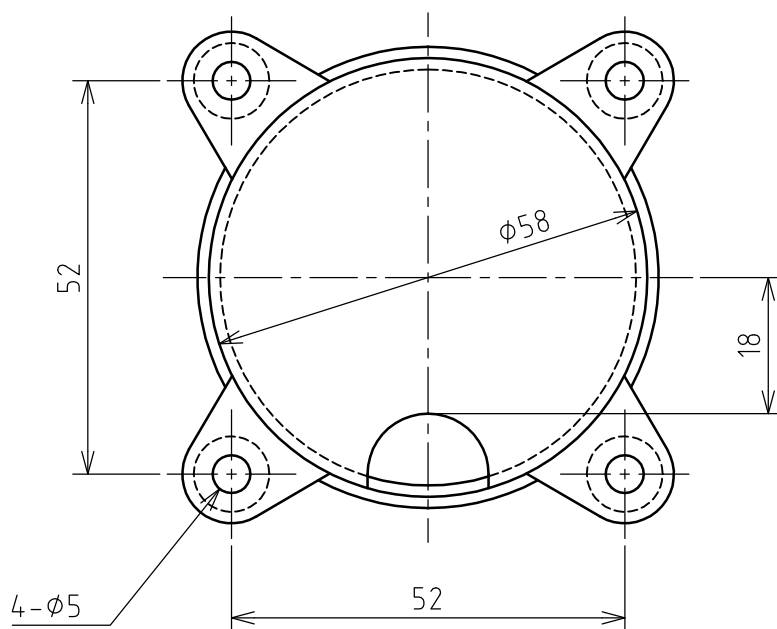

名 称	安全カバー 65			図 番	TB-3156		
				型 番			
定 格		極 数		尺 度	1/1	重 量	40g

適合コンセント

NE-220E , NE-320E , NE-230 , NE-230DC , NE5-315E

KET-220E , KET-320E , KET-230 , KET-230DC , KET5-315E

KE-220E , KE-320E , KE-230 , KE-230DC , KE5-315E