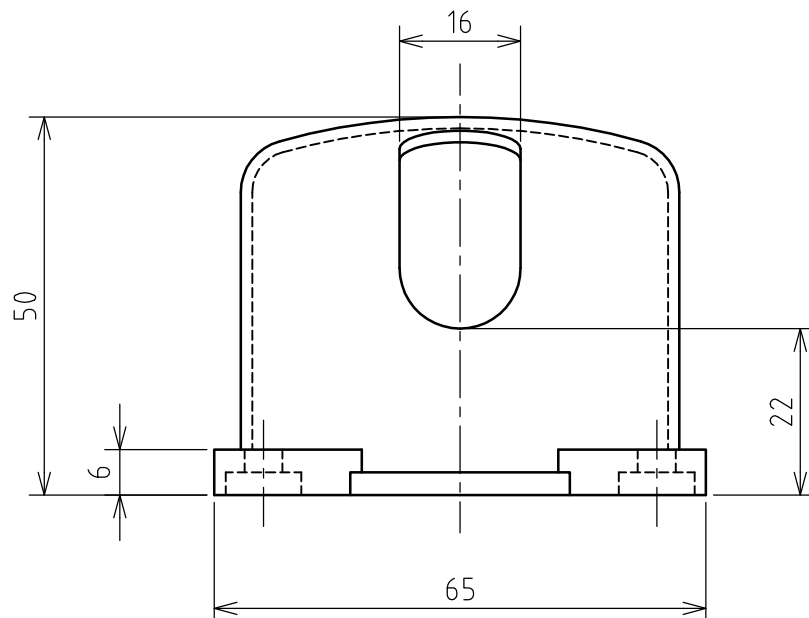

名 称	安全カバー 65			図 番	TB-3156		
				型 番			
定 格		極 数		尺 度	1/1	重 量	40g

適合コンセント

NE-220E , NE-320E , NE-230 , NE-230DC , NE5-315E

KET-220E , KET-320E , KET-230 , KET-230DC , KET5-315E

KE-220E , KE-320E , KE-230 , KE-230DC , KE5-315E