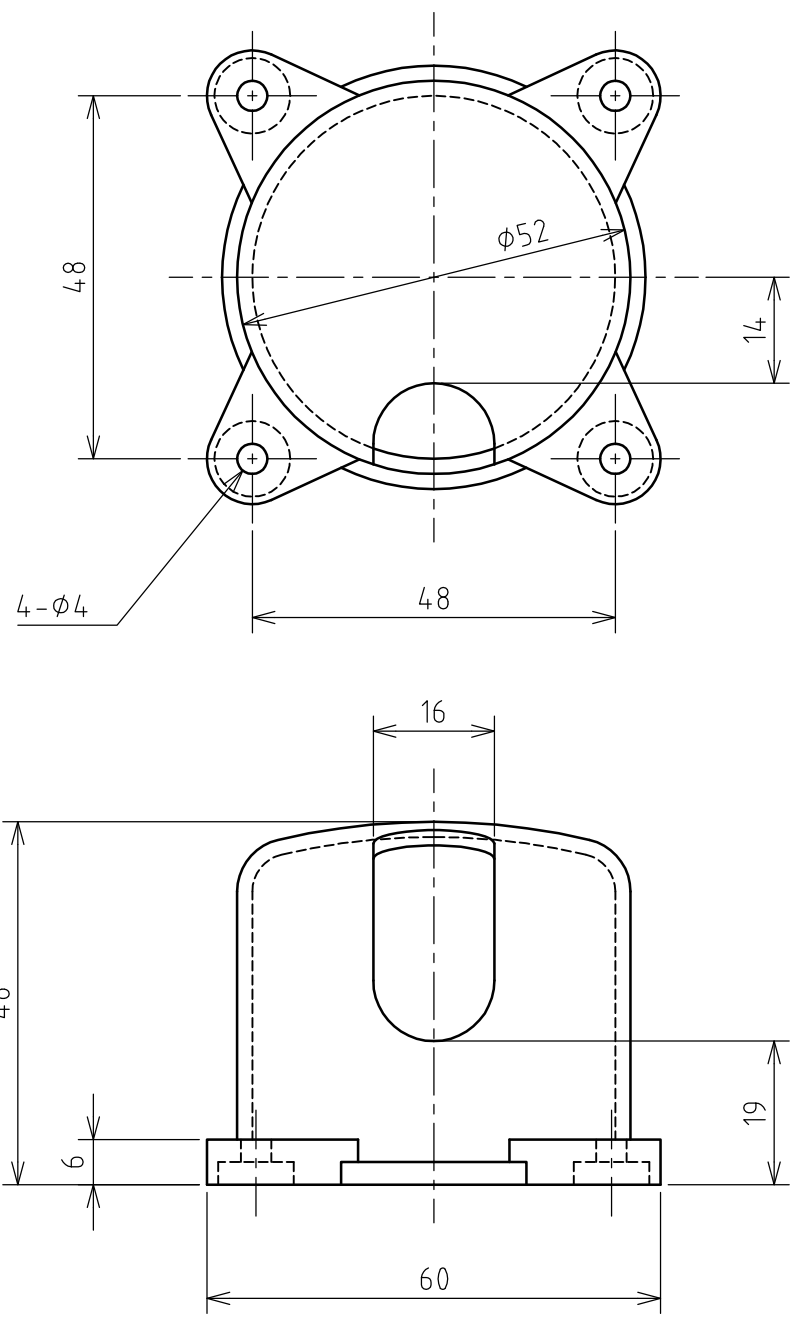

名 称	安全カバー 60		図 番	TB-3155		
			型 番			
定 格		極 数	尺 度	1/1	重 量	30g

適合コンセント
 CE-220E , CE-320E
 CE-230

年月日	2004.06.17	版 数	001	株式会社 泰和電器
-----	------------	-----	-----	-----------