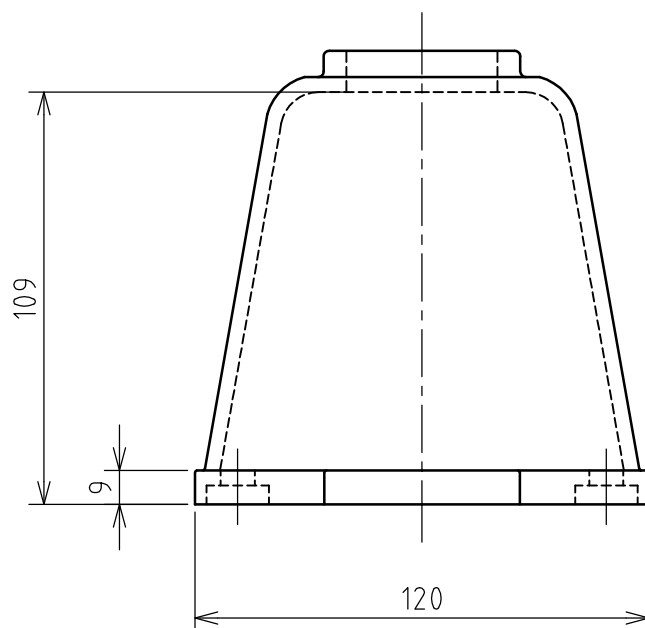

名 称	安全カバー 120			図 番	TB-3162		
				型 番			
定 格		極 数		尺 度	1/2	重 量	250g

適合コンセント

KE5-2100

CE-360E , CE5-2100

CE-3100E , CE5-2100E , CE5-2200

RE-360E , RE5-260E

RE5-2100E , RE-3100E

年月日	2004.06.17	版 数	001	株式会社 泰和電器
-----	------------	-----	-----	-----------