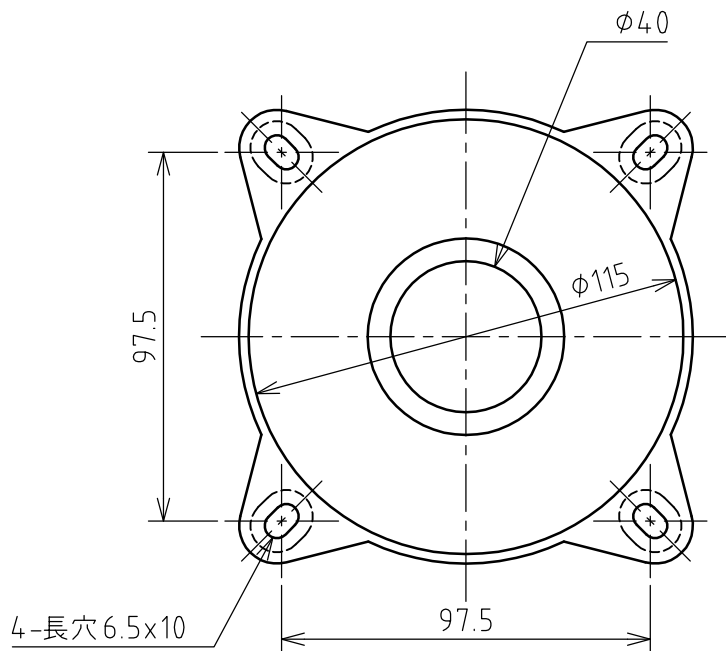

名 称	安全カバー 120			図 番	TB-3162		
				型 番			
定 格		極 数		尺 度	1/2	重 量	250g

適合コンセント

KE5-2100

CE-360E , CE5-2100

CE-3100E , CE5-2100E , CE5-2200

RE-360E , RE5-260E

RE5-2100E , RE-3100E

年月日	2004.06.17	版 数	001	株式会社 泰和電器
-----	------------	-----	-----	-----------