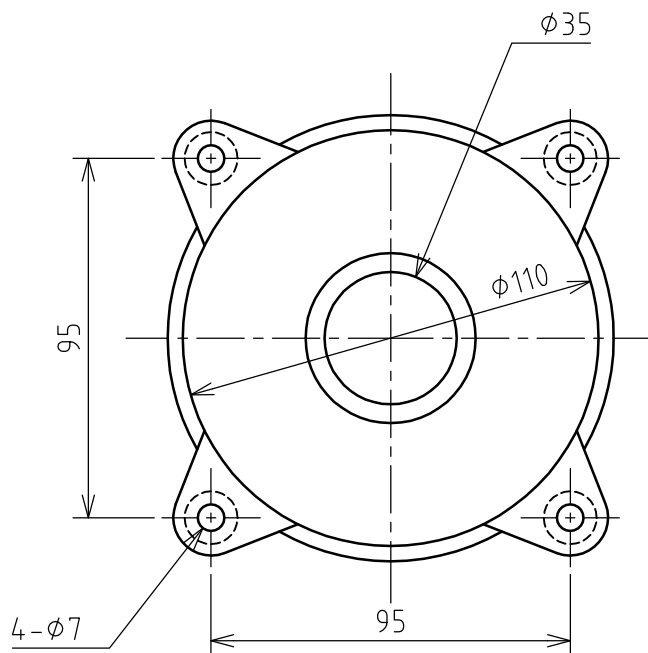

名 称	安全カバー 115			図 番	TB-3161		
				型 番			
定 格		極 数		尺 度	1/2	重 量	230g

適合コンセント

KE5-260E , KE5-360E

CE5-260E

KE-105-14 , KE-105-16

年月日	2004.06.17	版 数	001	株式会社 泰和電器
-----	------------	-----	-----	-----------