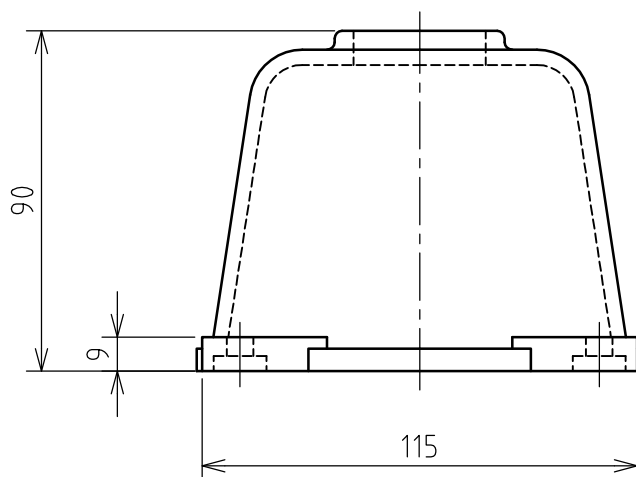

名 称	安全カバー 115			図 番	TB-3161		
				型 番			
定 格		極 数		尺 度	1/2	重 量	230g

適合コンセント

KE5-260E , KE5-360E

CE5-260E

KE-105-14 , KE-105-16

年月日	2004.06.17	版 数	001	株式会社 泰和電器
-----	------------	-----	-----	-----------