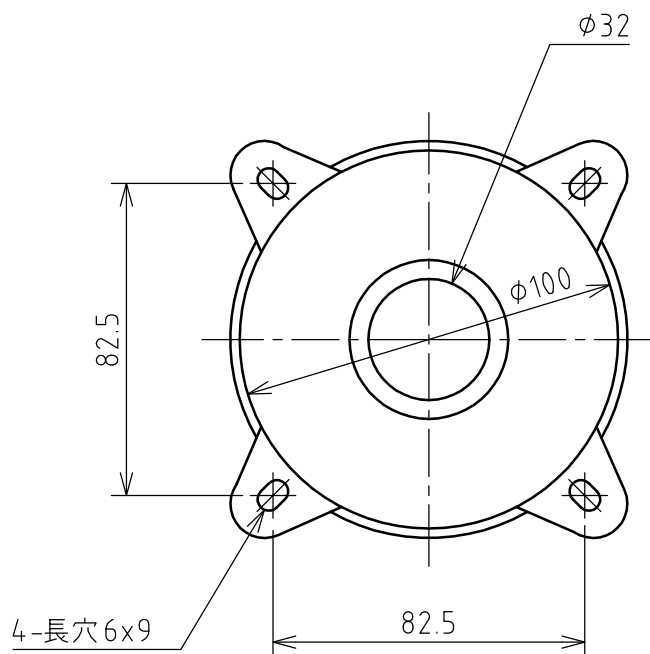

名 称	安全カバー 105			図 番	TB-6246		
				型 番			
定 格		極 数		尺 度	1/2	重 量	150g

適合コンセント

M-615E , M-815E , M5-260

M5-260E , M5-360E , M5-2100

KE5-330E , KE5-260

KE-93-8 , KE-93-10 , KE-93-12

M-1810 , M-2010 , M-2410

年月日	2004.06.17	版 数	001	株式会社 泰和電器
-----	------------	-----	-----	-----------