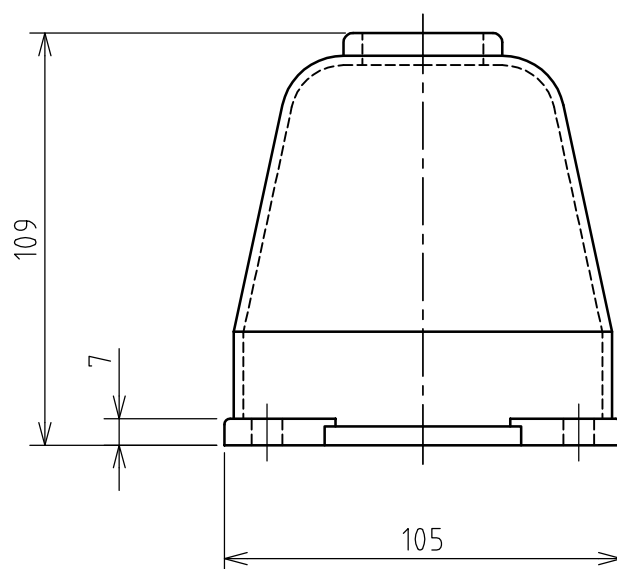

名 称	安全カバー 105			図 番	TB-6246		
				型 番			
定 格		極 数		尺 度	1/2	重 量	150g

適合コンセント

M-615E , M-815E , M5-260

M5-260E , M5-360E , M5-2100

KE5-330E , KE5-260

KE-93-8 , KE-93-10 , KE-93-12

M-1810 , M-2010 , M-2410

年月日	2004.06.17	版 数	001	株式会社 泰和電器
-----	------------	-----	-----	-----------