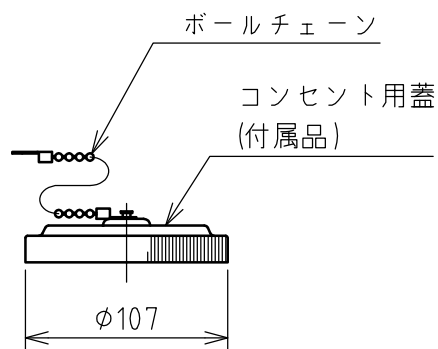

名称	パネル用コンセント				図番	AR-1126		
					型番	RE5-260E		
定格	440V	60A	極数	2P+E	尺度	1/4	重量	P=920g R=680g

矢視 A - A

パネルカット

年月日 2004.02.03 版数 001

株式会社 泰和電器