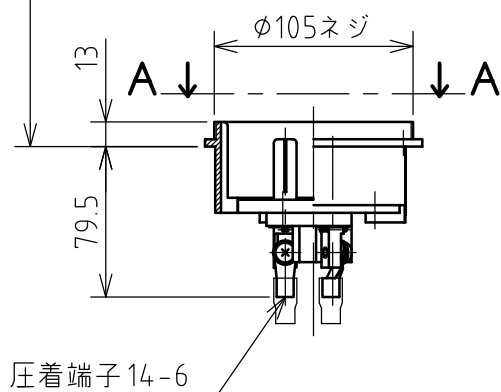

名称	パネル用コンセント				図番	AR-1126		
					型番	RE5-260E		
定格	440V	60A	極数	2P+E	尺度	1/4	重量	P=920g R=680g

矢視 A - A

パネルカット

年月日 2004.02.03 版数 001

株式会社 泰和電器