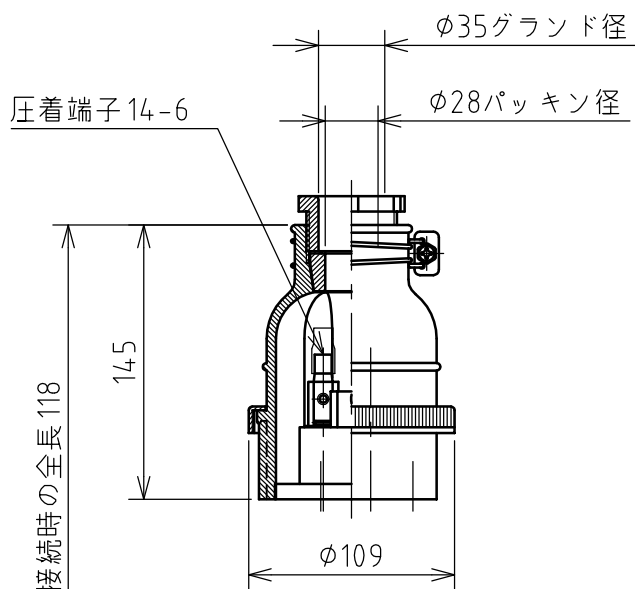

名称	パネル用コンセント				図番	AR-1126		
					型番	RE5-260E		
定格	440V	60A	極数	2P+E	尺度	1/4	重量	P=920g R=680g

矢視 A - A

パネルカット

年月日 2004.02.03 版数 001

株式会社 泰和電器