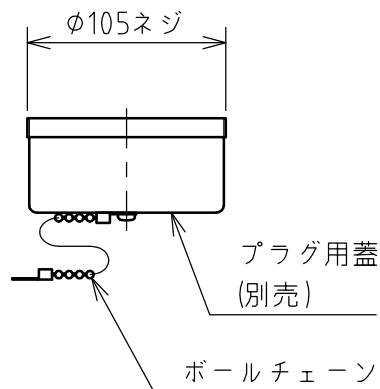

名称	パネル用コンセント				図番	AR-1126		
					型番	RE5-260E		
定格	440V	60A	極数	2P+E	尺度	1/4	重量	P=920g R=680g

矢視 A - A

パネルカット

年月日 2004.02.03 版数 001

株式会社 泰和電器