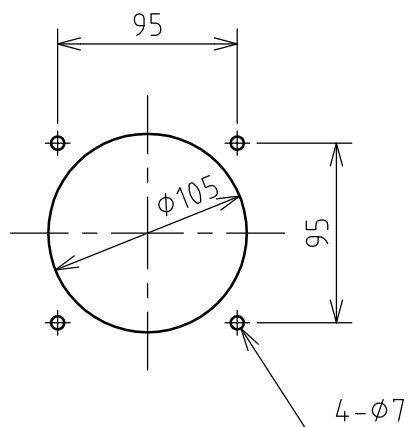

名称	パネル用コンセント				図番	AR-1126		
					型番	RE5-260E		
定格	440V	60A	極数	2P+E	尺度	1/4	重量	P=920g R=680g

矢視 A - A

パネルカット

年月日 2004.02.03 版数 001

株式会社 泰和電器