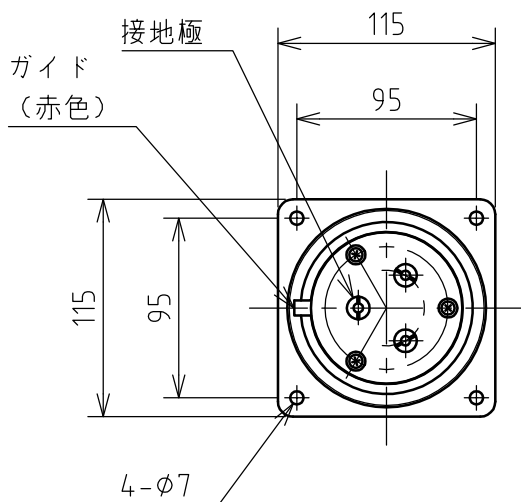

名称	パネル用コンセント				図番	AR-1126		
					型番	RE5-260E		
定格	440V	60A	極数	2P+E	尺度	1/4	重量	P=920g R=680g

矢視 A - A

パネルカット

年月日 2004.02.03 版数 001

株式会社 泰和電器