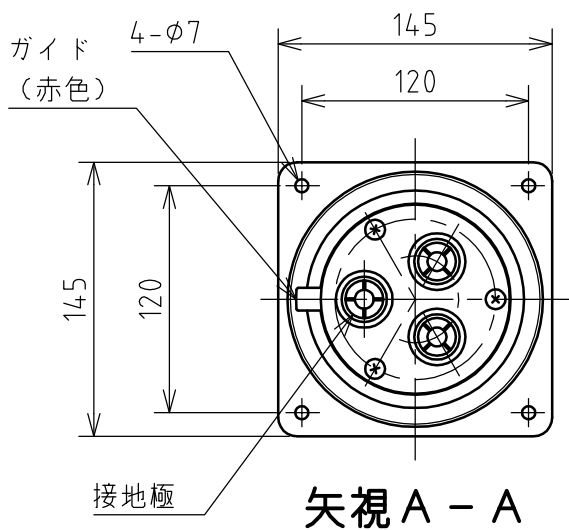

名称	パネル用コンセント				図番	TP-3050		
					型番	RE5-2200E		
定格	440V	200A	極数	2P+E	尺度	1/4	重量	P=----g R=----g

年月日 2004.02.03 版数 001

株式会社 泰和電器