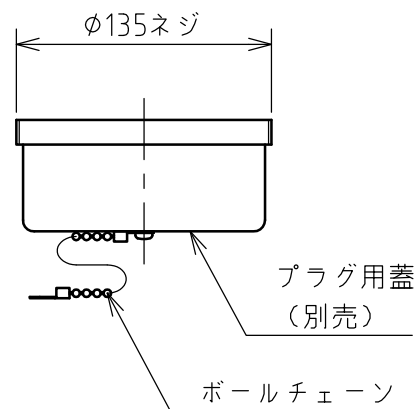

名称	パネル用コンセント				図番	TP-3050		
					型番	RE5-2200E		
定格	440V	200A	極数	2P+E	尺度	1/4	重量	P=----g R=----g

年月日 2004.02.03 版数 001

株式会社 泰和電器