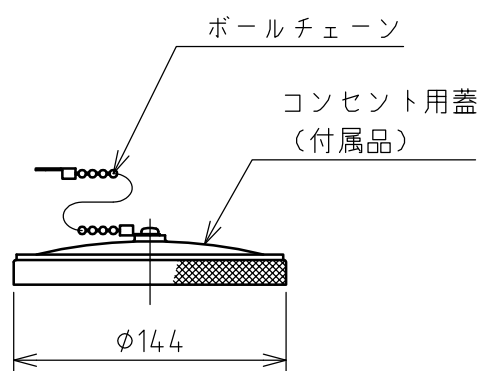

名称	パネル用コンセント				図番	TP-3050		
					型番	RE5-2200E		
定格	440V	200A	極数	2P+E	尺度	1/4	重量	P=----g R=----g

年月日 2004.02.03 版数 001

株式会社 泰和電器