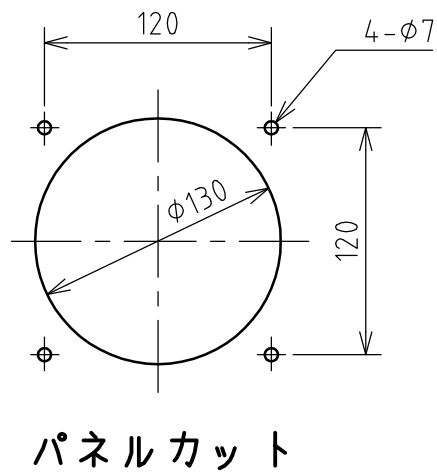

名称	パネル用コンセント				図番	TP-3050		
					型番	RE5-2200E		
定格	440V	200A	極数	2P+E	尺度	1/4	重量	P=----g R=----g

年月日 2004.02.03 版数 001

株式会社 泰和電器