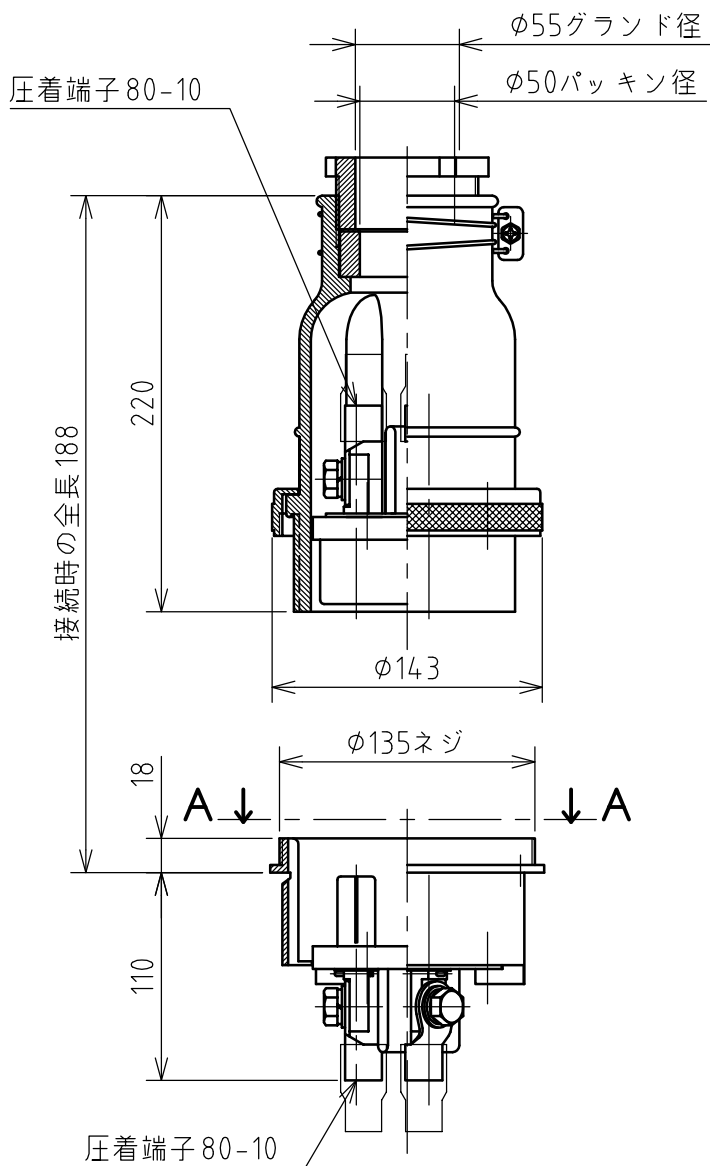

名称	パネル用コンセント				図番	TP-3050		
					型番	RE5-2200E		
定格	440V	200A	極数	2P+E	尺度	1/4	重量	P=----g R=----g

年月日 2004.02.03 版数 001

株式会社 泰和電器