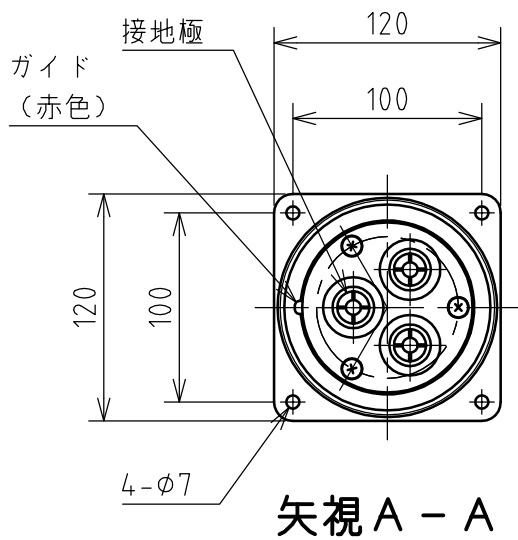

名称	パネル用コンセント				図番	TP-2181		
					型番	RE5-2100E		
定格	440V	100A	極数	2P+E	尺度	1/4	重量	P=1780g R=960g

年月日 2004.02.03 版数 001

株式会社 泰和電器