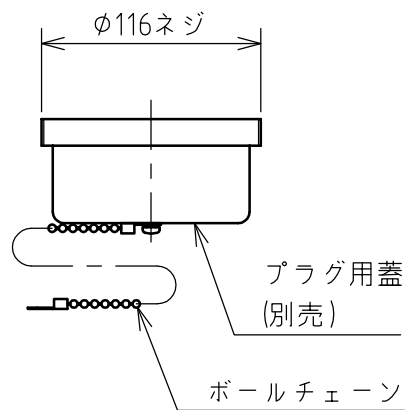

名称	パネル用コンセント				図番	TP-2181		
					型番	RE5-2100E		
定格	440V	100A	極数	2P+E	尺度	1/4	重量	P=1780g R=960g

年月日 2004.02.03 版数 001

株式会社 泰和電器