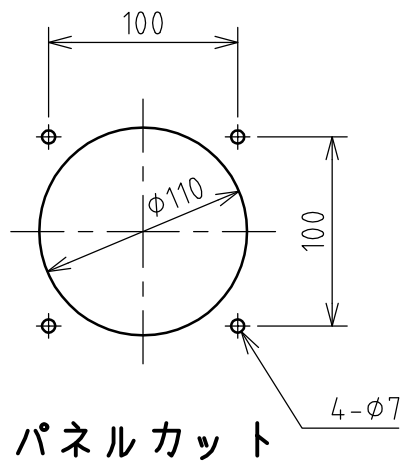

名称	パネル用コンセント				図番	TP-2181		
					型番	RE5-2100E		
定格	440V	100A	極数	2P+E	尺度	1/4	重量	P=1780g R=960g

年月日 2004.02.03 版数 001

株式会社 泰和電器