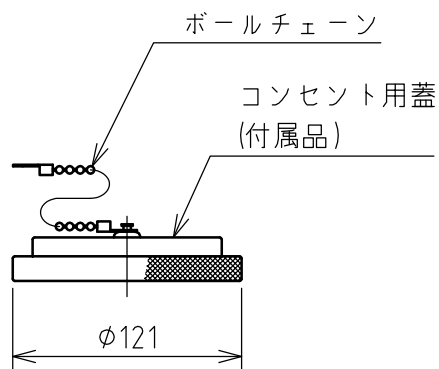

名称	パネル用コンセント				図番	TP-2181		
					型番	RE5-2100E		
定格	440V	100A	極数	2P+E	尺度	1/4	重量	P=1780g R=960g

年月日 2004.02.03 版数 001

株式会社 泰和電器