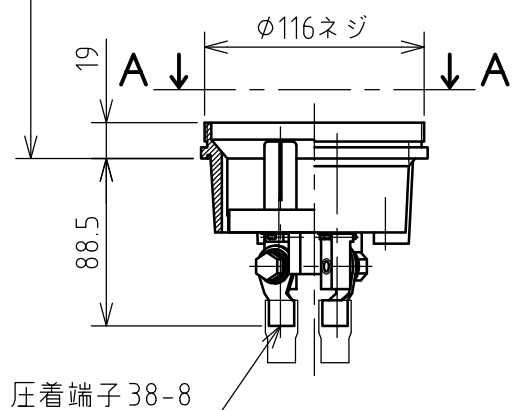

名称	パネル用コンセント				図番	TP-2181		
					型番	RE5-2100E		
定格	440V	100A	極数	2P+E	尺度	1/4	重量	P=1780g R=960g

年月日 2004.02.03 版数 001

株式会社 泰和電器