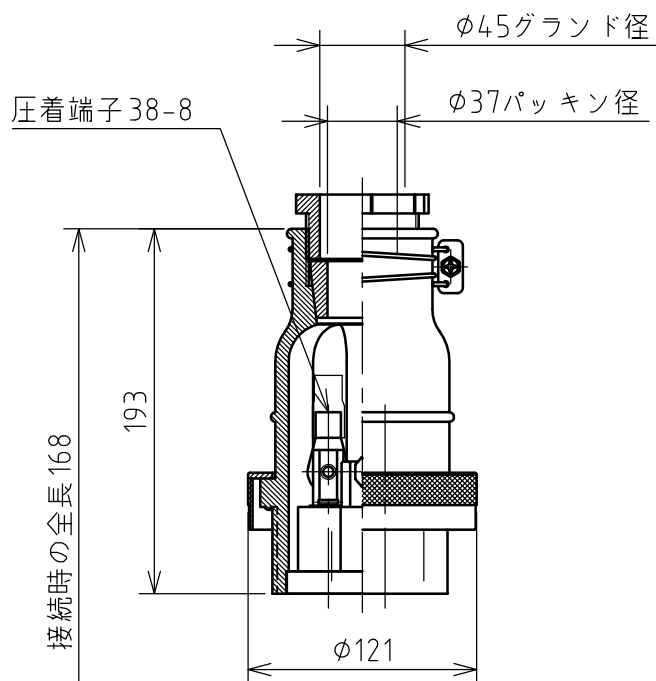

名称	パネル用コンセント				図番	TP-2181		
					型番	RE5-2100E		
定格	440V	100A	極数	2P+E	尺度	1/4	重量	P=1780g R=960g

年月日 2004.02.03 版数 001

株式会社 泰和電器