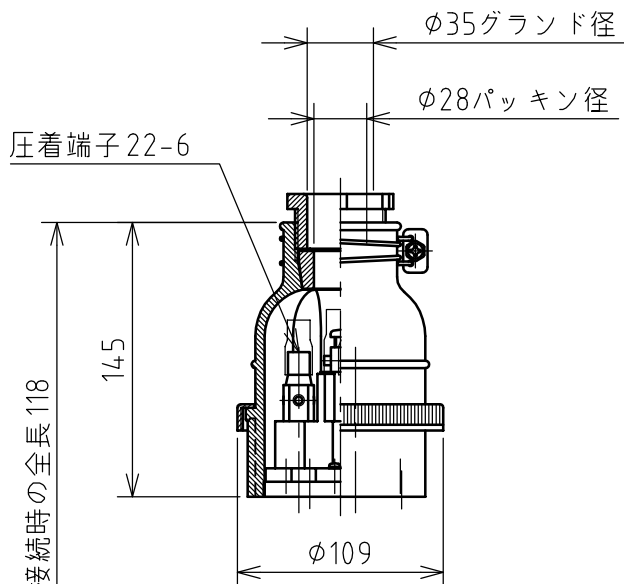

名称	パネル用コンセント					図番	AR-6210		
						型番	RE-360E		
定格	250V	60A	極数	3P+E	尺度	1/4	重量	P=1000g R=740g	

矢視 A - A

パネルカット

年月日 2004.02.03 版数 001

株式会社 泰和電器