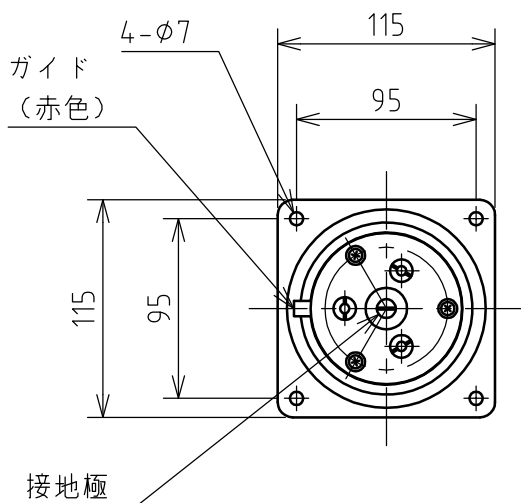

名称	パネル用コンセント					図番	AR-6210		
						型番	RE-360E		
定格	250V	60A	極数	3P+E	尺度	1/4	重量	P=1000g R=740g	

矢視 A - A

パネルカット

年月日 2004.02.03 版数 001

株式会社 泰和電器