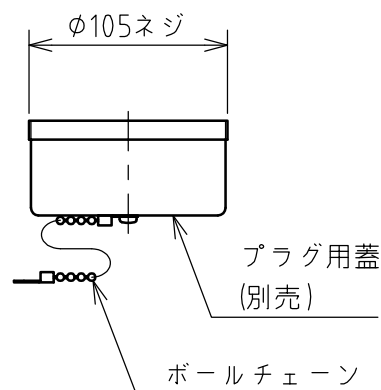

名称	パネル用コンセント					図番	AR-6210		
						型番	RE-360E		
定格	250V	60A	極数	3P+E	尺度	1/4	重量	P=1000g R=740g	

矢視 A - A

パネルカット

年月日 2004.02.03 版数 001

株式会社 泰和電器