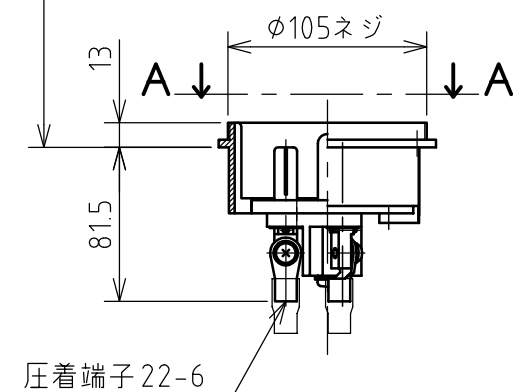

名称	パネル用コンセント					図番	AR-6210		
						型番	RE-360E		
定格	250V	60A	極数	3P+E	尺度	1/4	重量	P=1000g R=740g	

矢視 A - A

パネルカット

年月日 2004.02.03 版数 001

株式会社 泰和電器