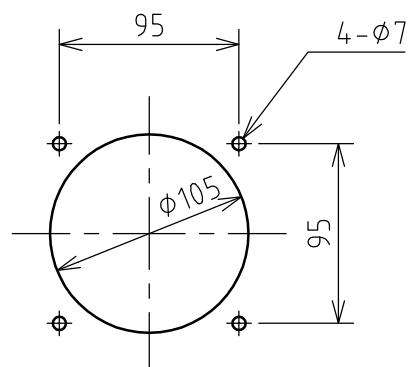

名称	パネル用コンセント					図番	AR-6210		
						型番	RE-360E		
定格	250V	60A	極数	3P+E	尺度	1/4	重量	P=1000g R=740g	

矢視 A - A

パネルカット

年月日 2004.02.03 版数 001

株式会社 泰和電器