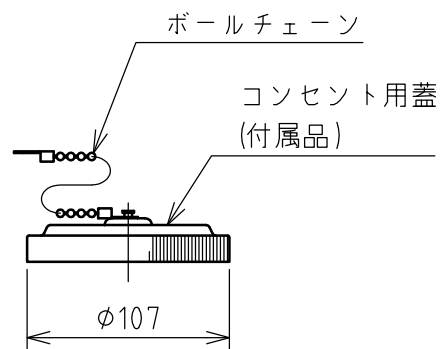

名称	パネル用コンセント					図番	AR-6210		
						型番	RE-360E		
定格	250V	60A	極数	3P+E	尺度	1/4	重量	P=1000g R=740g	

矢視 A - A

パネルカット

年月日 2004.02.03 版数 001

株式会社 泰和電器