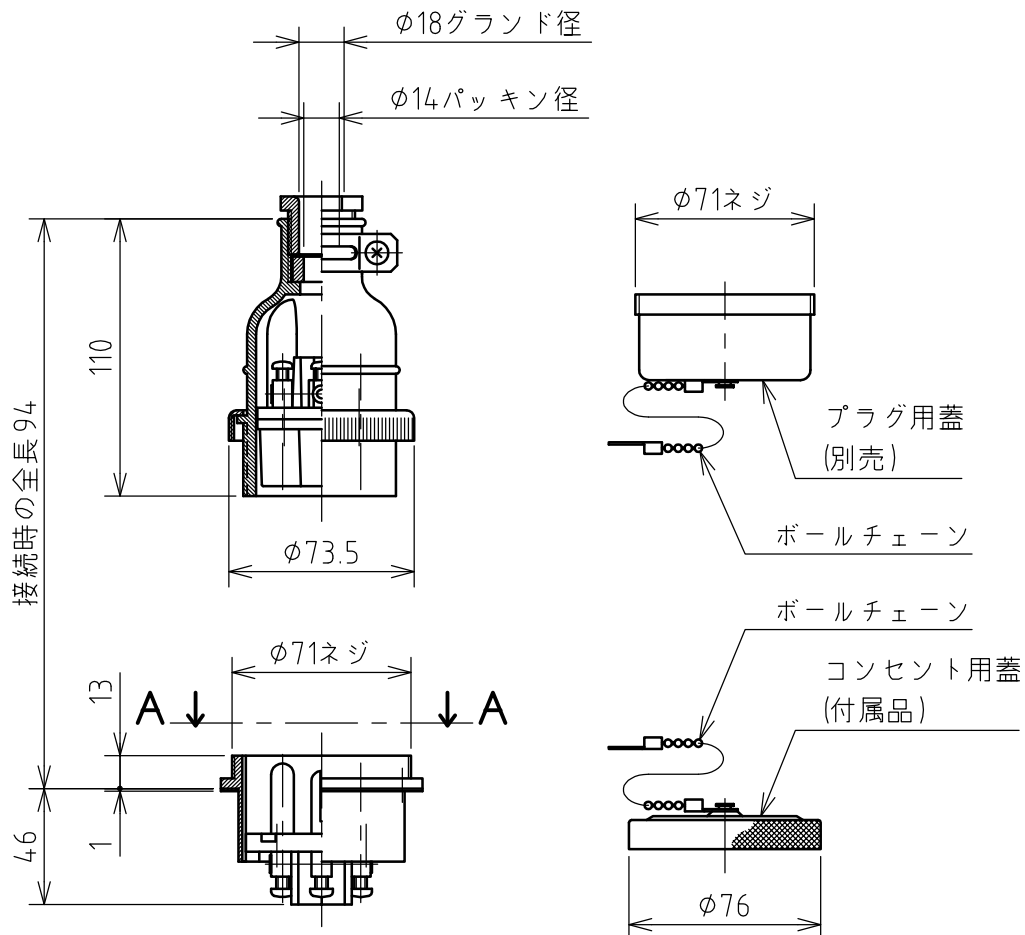

名 称	パネル用コンセント				図 番	TC-2288		
					型 番	RE-330E		
定 格	250V	30A	極 数	3P+E	尺 度	1/3	重 量	P=320g R=240g

年月日	2004.02.03	版 数	001	株式会社 泰和電器
-----	------------	-----	-----	-----------