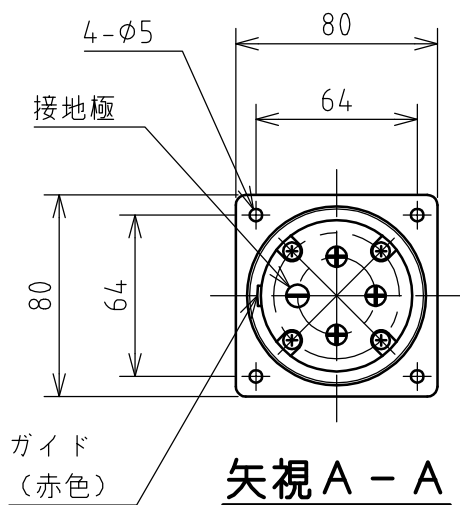

名 称	パネル用コンセント				図 番	TC-2288		
					型 番	RE-330E		
定 格	250V	30A	極 数	3P+E	尺 度	1/3	重 量	P=320g R=240g

年月日	2004.02.03	版 数	001	株式会社 泰和電器
-----	------------	-----	-----	-----------