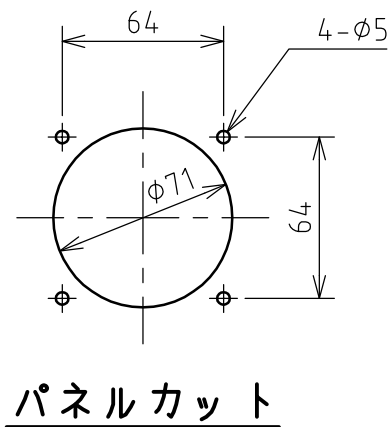

名 称	パネル用コンセント				図 番	TC-2288		
					型 番	RE-330E		
定 格	250V	30A	極 数	3P+E	尺 度	1/3	重 量	P=320g R=240g

年月日	2004.02.03	版 数	001	株式会社 泰和電器
-----	------------	-----	-----	-----------