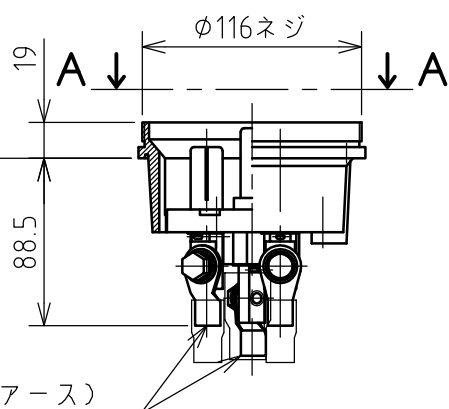

|    |           |      |    |      |    |          |    |                    |
|----|-----------|------|----|------|----|----------|----|--------------------|
| 名称 | パネル用コンセント |      |    |      | 図番 | TE-2436  |    |                    |
|    |           |      |    |      | 型番 | RE-3100E |    |                    |
| 定格 | 250V      | 100A | 極数 | 3P+E | 尺度 | 1/4      | 重量 | P=1850g<br>R=1080g |

圧着端子 38-8  
 圧着端子 38-S8 (アース)

矢視 A - A

パネルカット