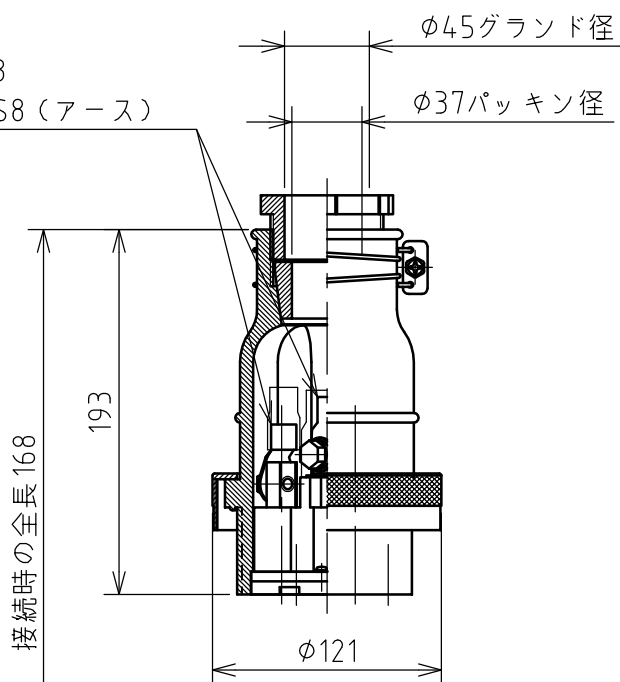

|    |           |      |    |      |    |          |    |                    |
|----|-----------|------|----|------|----|----------|----|--------------------|
| 名称 | パネル用コンセント |      |    |      | 図番 | TE-2436  |    |                    |
|    |           |      |    |      | 型番 | RE-3100E |    |                    |
| 定格 | 250V      | 100A | 極数 | 3P+E | 尺度 | 1/4      | 重量 | P=1850g<br>R=1080g |

圧着端子 38-8  
 圧着端子 38-S8 (アース)

矢視 A - A

パネルカット