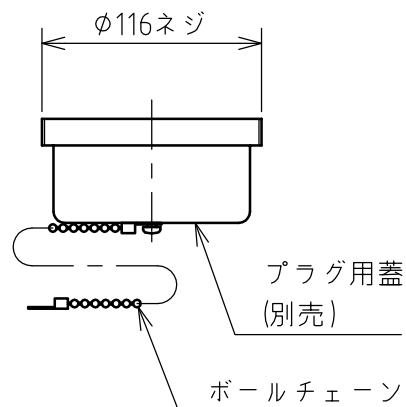

|    |           |      |    |      |    |          |    |                    |
|----|-----------|------|----|------|----|----------|----|--------------------|
| 名称 | パネル用コンセント |      |    |      | 図番 | TE-2436  |    |                    |
|    |           |      |    |      | 型番 | RE-3100E |    |                    |
| 定格 | 250V      | 100A | 極数 | 3P+E | 尺度 | 1/4      | 重量 | P=1850g<br>R=1080g |

圧着端子 38-8  
 圧着端子 38-S8 (アース)

矢視 A - A

パネルカット