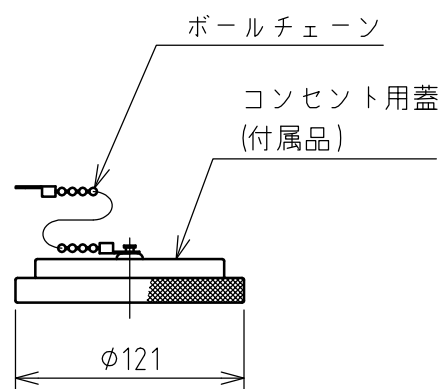

|    |           |      |    |      |    |          |    |                    |
|----|-----------|------|----|------|----|----------|----|--------------------|
| 名称 | パネル用コンセント |      |    |      | 図番 | TE-2436  |    |                    |
|    |           |      |    |      | 型番 | RE-3100E |    |                    |
| 定格 | 250V      | 100A | 極数 | 3P+E | 尺度 | 1/4      | 重量 | P=1850g<br>R=1080g |

圧着端子 38-8  
 圧着端子 38-S8 (アース)

矢視 A - A

パネルカット