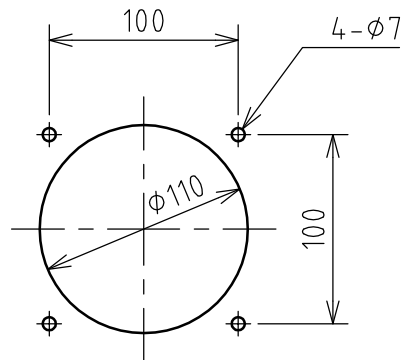

|    |           |      |    |      |    |          |    |                    |
|----|-----------|------|----|------|----|----------|----|--------------------|
| 名称 | パネル用コンセント |      |    |      | 図番 | TE-2436  |    |                    |
|    |           |      |    |      | 型番 | RE-3100E |    |                    |
| 定格 | 250V      | 100A | 極数 | 3P+E | 尺度 | 1/4      | 重量 | P=1850g<br>R=1080g |

圧着端子 38-8  
 圧着端子 38-S8 (アース)

矢視 A - A

パネルカット