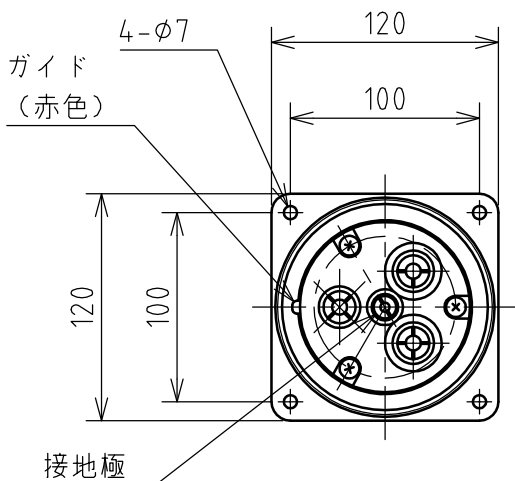

|    |           |      |    |      |    |          |    |                    |
|----|-----------|------|----|------|----|----------|----|--------------------|
| 名称 | パネル用コンセント |      |    |      | 図番 | TE-2436  |    |                    |
|    |           |      |    |      | 型番 | RE-3100E |    |                    |
| 定格 | 250V      | 100A | 極数 | 3P+E | 尺度 | 1/4      | 重量 | P=1850g<br>R=1080g |

圧着端子 38-8  
 圧着端子 38-S8 (アース)

矢視 A - A

パネルカット