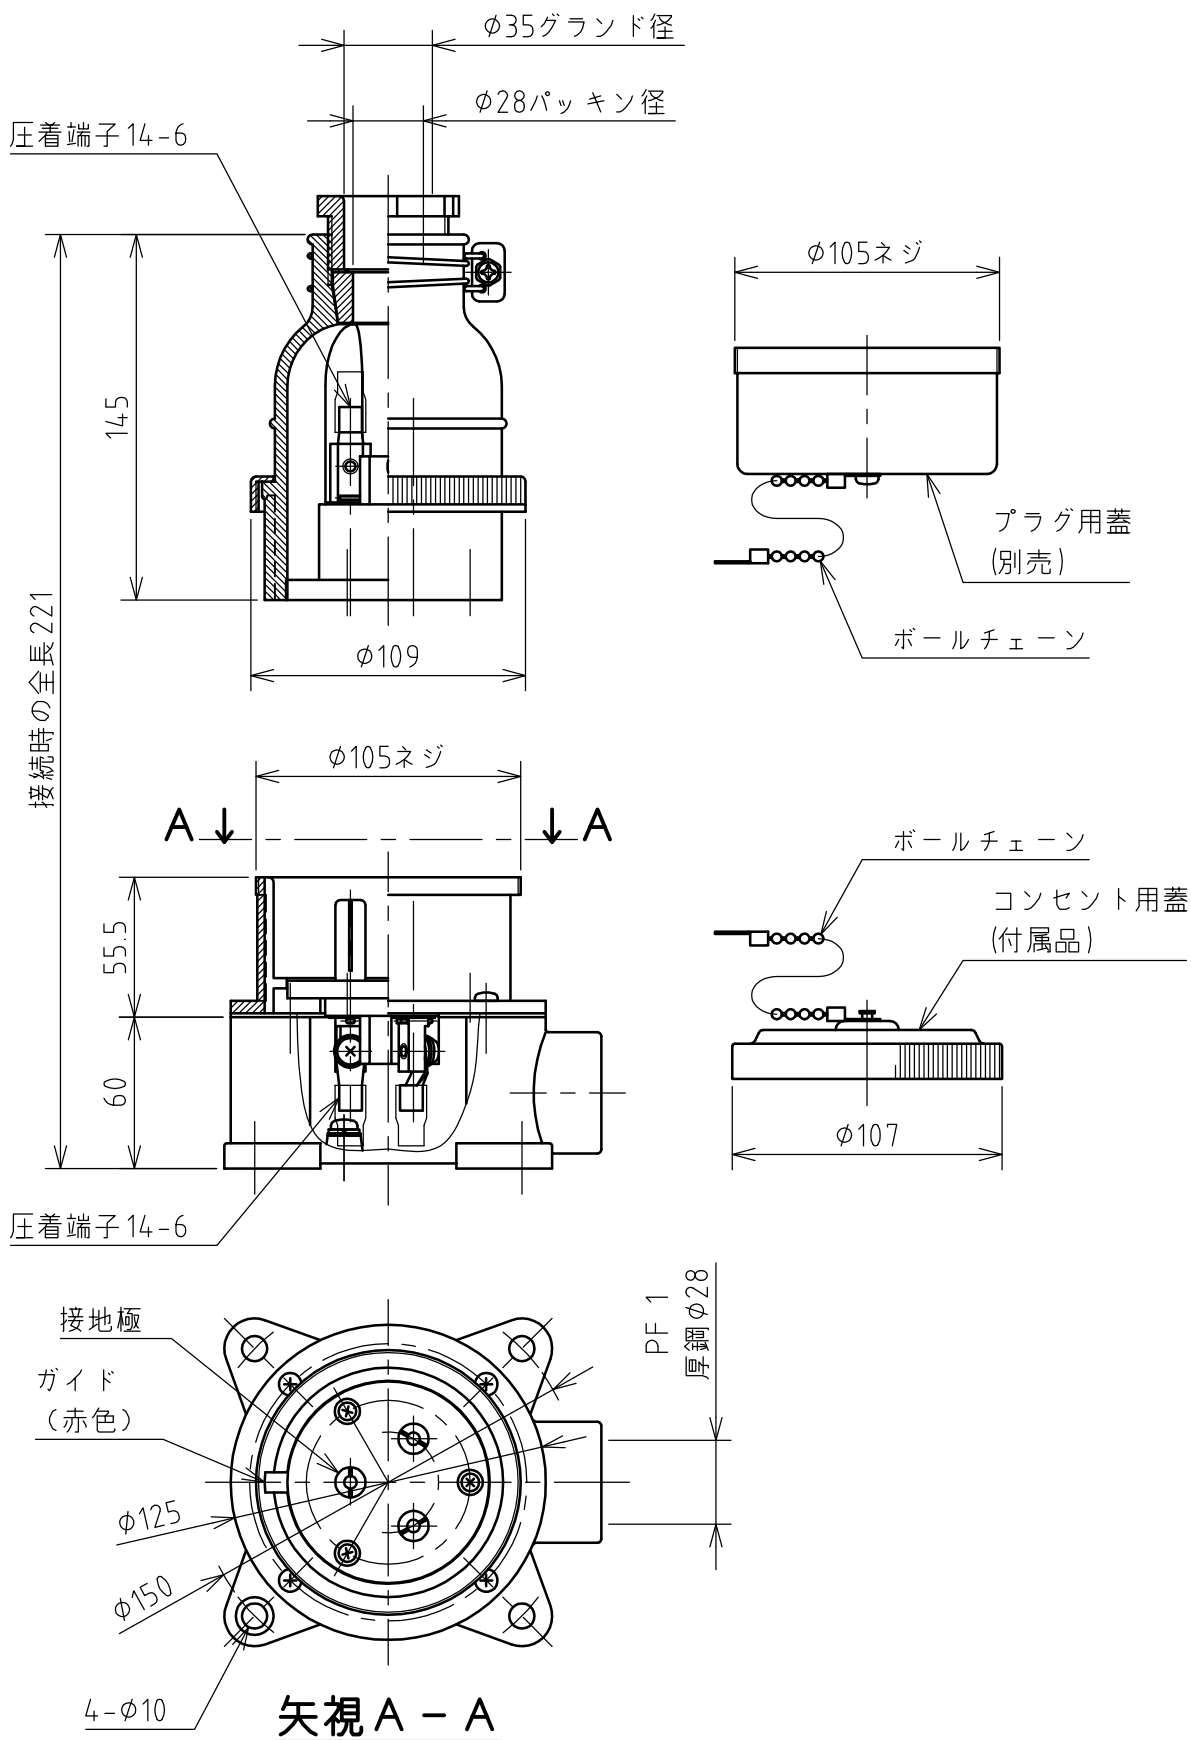

名称	露出型コンセント（防雨型）				図番	AR-1129		
					型番	RC5-260E		
定格	440V	60A	極数	2P+E	尺度	1/3	重量	P=920g R=1070g

年月日 2004.02.03 版数 001

株式会社 泰和電器