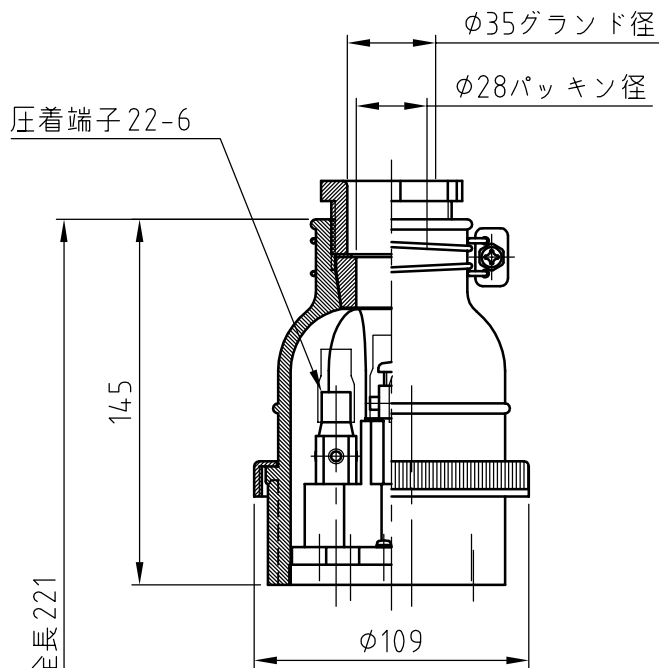

名称	露出型コンセント(防雨型)				図番	AR-6211		
					型番	RC-360E		
定格	250V	60A	極数	3P+E	尺度	1/3	重量	P=1000g R=1130g

年月日	2004.02.03	版数	001	株式会社 泰和電器
-----	------------	----	-----	-----------