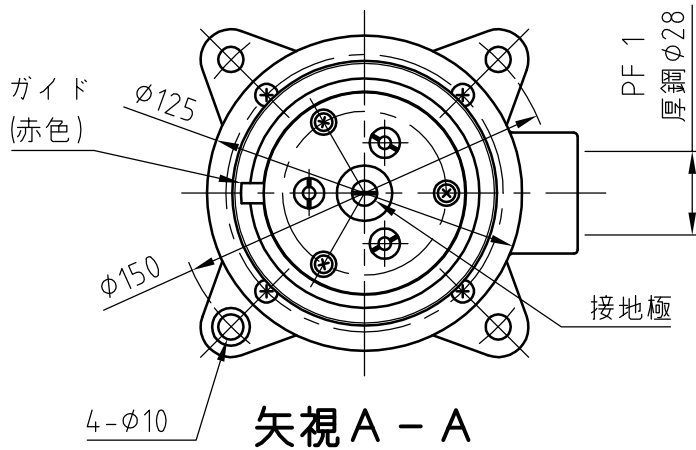

名称	露出型コンセント(防雨型)				図番	AR-6211		
					型番	RC-360E		
定格	250V	60A	極数	3P+E	尺度	1/3	重量	P=1000g R=1130g

年月日	2004.02.03	版数	001	株式会社 泰和電器
-----	------------	----	-----	-----------