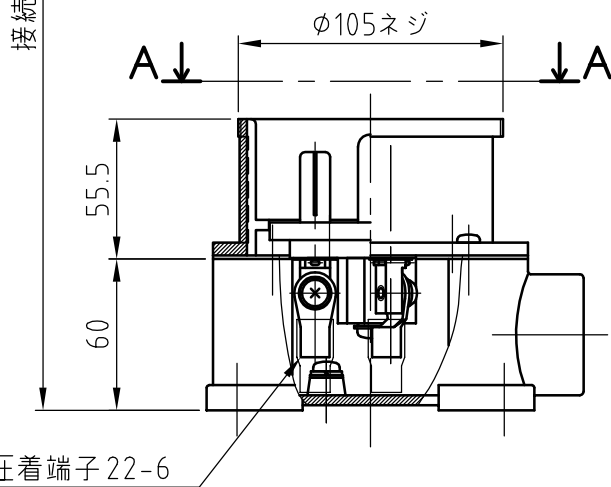

名称	露出型コンセント(防雨型)				図番	AR-6211		
					型番	RC-360E		
定格	250V	60A	極数	3P+E	尺度	1/3	重量	P=1000g R=1130g

年月日	2004.02.03	版数	001	株式会社 泰和電器
-----	------------	----	-----	-----------