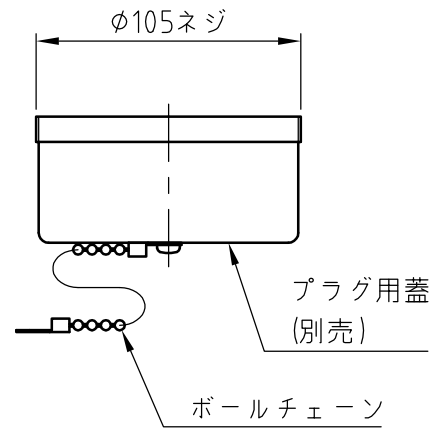

名称	露出型コンセント(防雨型)				図番	AR-6211		
					型番	RC-360E		
定格	250V	60A	極数	3P+E	尺度	1/3	重量	P=1000g R=1130g

年月日	2004.02.03	版数	001	株式会社 泰和電器
-----	------------	----	-----	-----------