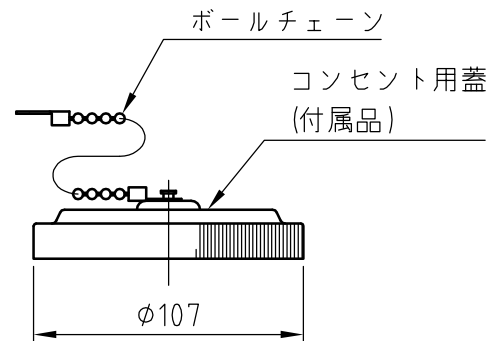

名称	露出型コンセント(防雨型)				図番	AR-6211		
					型番	RC-360E		
定格	250V	60A	極数	3P+E	尺度	1/3	重量	P=1000g R=1130g

年月日	2004.02.03	版数	001	株式会社 泰和電器
-----	------------	----	-----	-----------