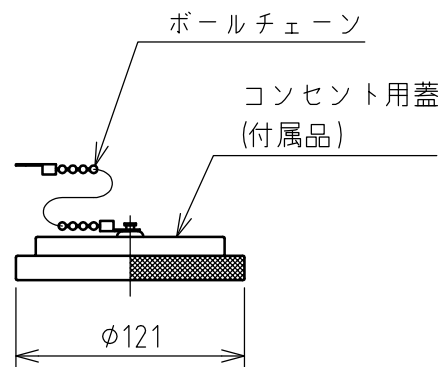

名称	露出型コンセント（防雨型）				図番	TT-3026		
					型番	RC-3100E		
定格	250V	100A	極数	3P+E	尺度	1/4	重量	P=1850g R=2300g

φ45グラウンド径
φ37パッキン径

圧着端子 38-8
圧着端子 38-S8（アース）

圧着端子 38-8
圧着端子 38-S8（アース）

年月日	2004.02.03	版数	001	株式会社 泰和電器
-----	------------	----	-----	-----------