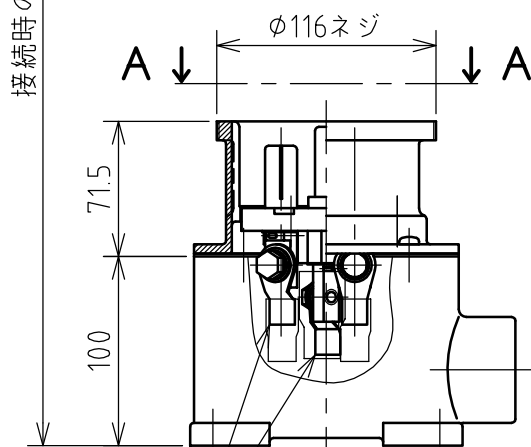

名称	露出型コンセント（防雨型）				図番	TT-3026		
					型番	RC-3100E		
定格	250V	100A	極数	3P+E	尺度	1/4	重量	P=1850g R=2300g

φ45グラウンド径
φ37パッキン径

圧着端子 38-8
圧着端子 38-S8（アース）

圧着端子 38-8
圧着端子 38-S8（アース）

年月日	2004.02.03	版数	001	株式会社 泰和電器
-----	------------	----	-----	-----------