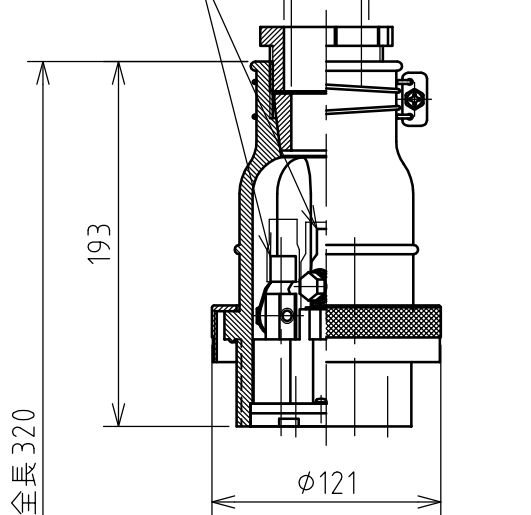

名称	露出型コンセント（防雨型）				図番	TT-3026		
					型番	RC-3100E		
定格	250V	100A	極数	3P+E	尺度	1/4	重量	P=1850g R=2300g

φ45グラウンド径
φ37パッキン径

圧着端子 38-8
圧着端子 38-S8（アース）

圧着端子 38-8
圧着端子 38-S8（アース）

年月日	2004.02.03	版数	001	株式会社 泰和電器
-----	------------	----	-----	-----------