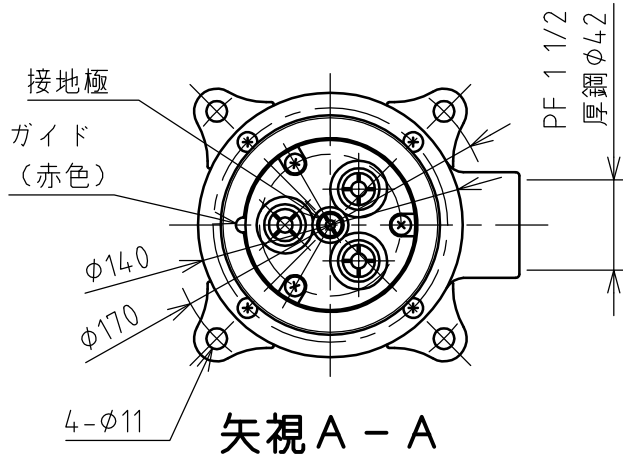

名称	露出型コンセント（防雨型）				図番	TT-3026		
					型番	RC-3100E		
定格	250V	100A	極数	3P+E	尺度	1/4	重量	P=1850g R=2300g

φ45グラウンド径
φ37パッキン径

圧着端子 38-8
圧着端子 38-S8（アース）

圧着端子 38-8
圧着端子 38-S8（アース）

年月日	2004.02.03	版数	001	株式会社 泰和電器
-----	------------	----	-----	-----------