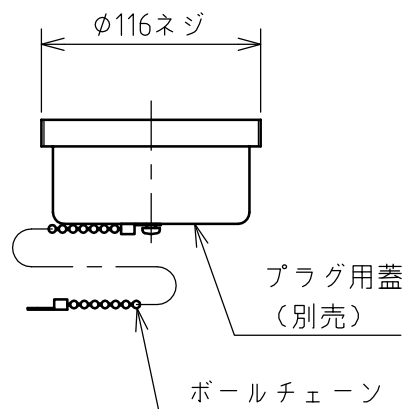

名称	露出型コンセント（防雨型）				図番	TT-3026		
					型番	RC-3100E		
定格	250V	100A	極数	3P+E	尺度	1/4	重量	P=1850g R=2300g

φ45グラウンド径
φ37パッキン径

圧着端子 38-8
圧着端子 38-S8（アース）

圧着端子 38-8
圧着端子 38-S8（アース）

年月日	2004.02.03	版数	001	株式会社 泰和電器
-----	------------	----	-----	-----------