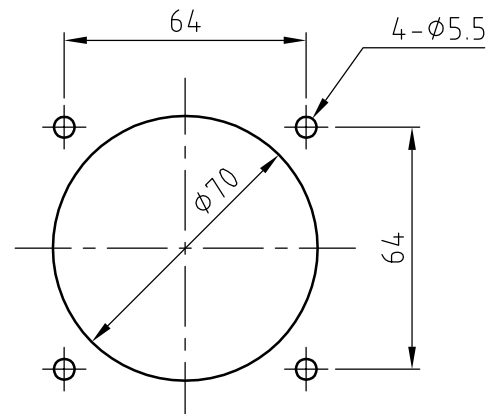

名称	パネル用コンセント				図番	TE-3131		
					型番	NE-330E		
定格	250V	30A	極数	3P+E	尺度	1/2	重量	P=310g R=210g

接続時の全長138

矢視 A - A

パネルカット

年月日	2008.08.28	版数	001	株式会社 泰和電器
-----	------------	----	-----	-----------