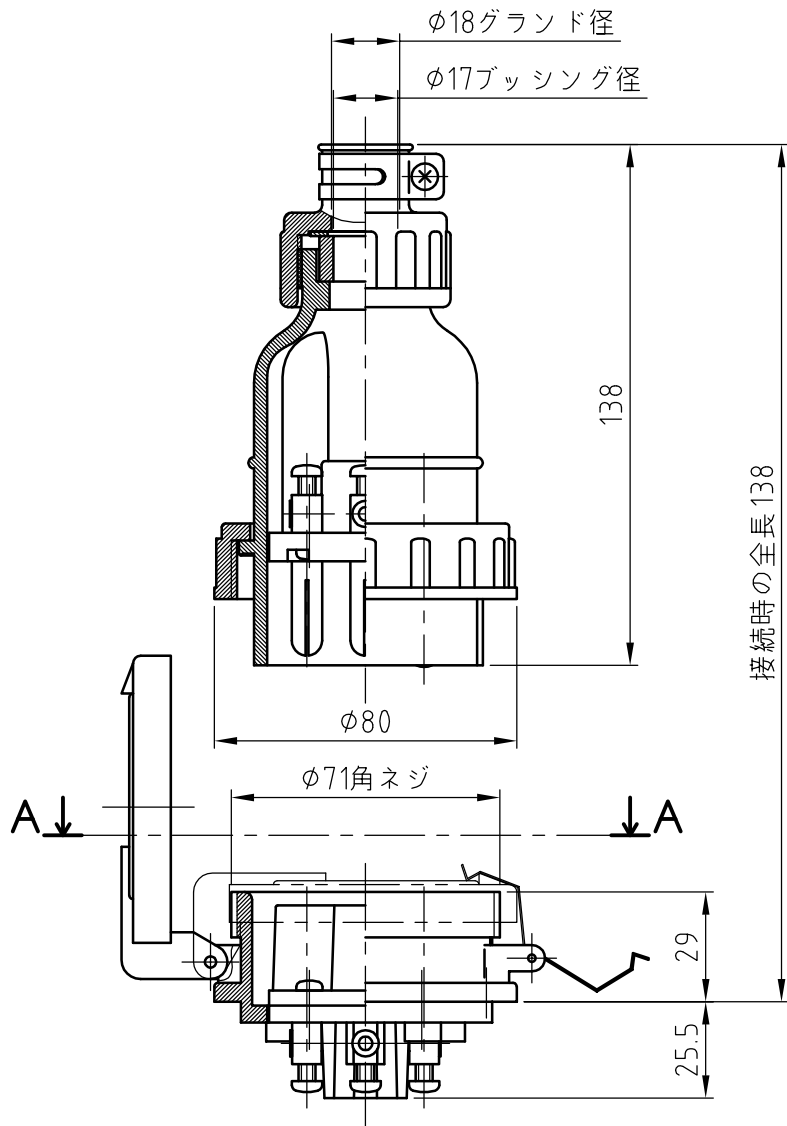

名称	パネル用コンセント				図番	TE-3131		
					型番	NE-330E		
定格	250V	30A	極数	3P+E	尺度	1/2	重量	P=310g R=210g

接続時の全長138

矢視 A - A

パネルカット

年月日	2008.08.28	版数	001	株式会社 泰和電器
-----	------------	----	-----	-----------