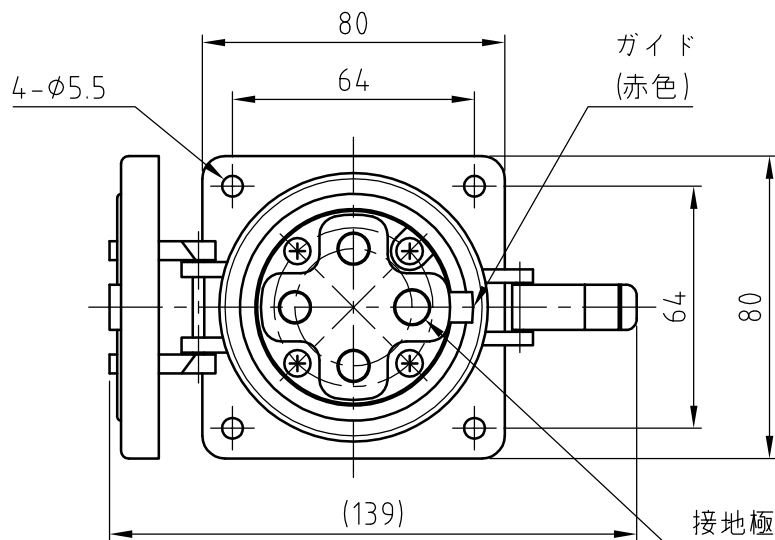

名称	パネル用コンセント				図番	TE-3131		
					型番	NE-330E		
定格	250V	30A	極数	3P+E	尺度	1/2	重量	P=310g R=210g

接続時の全長138

矢視 A - A

パネルカット

年月日	2008.08.28	版数	001	株式会社 泰和電器
-----	------------	----	-----	-----------