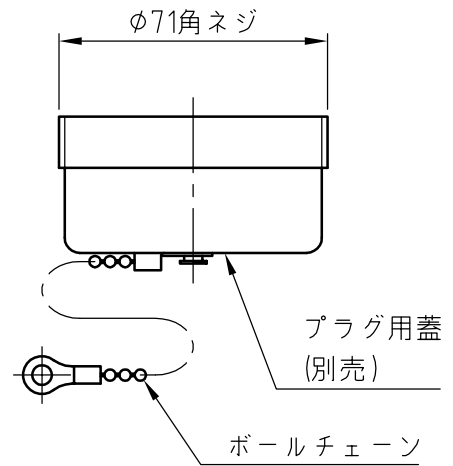

名称	パネル用コンセント				図番	TE-3131		
					型番	NE-330E		
定格	250V	30A	極数	3P+E	尺度	1/2	重量	P=310g R=210g

接続時の全長138

矢視 A - A

パネルカット

年月日	2008.08.28	版数	001	株式会社 泰和電器
-----	------------	----	-----	-----------