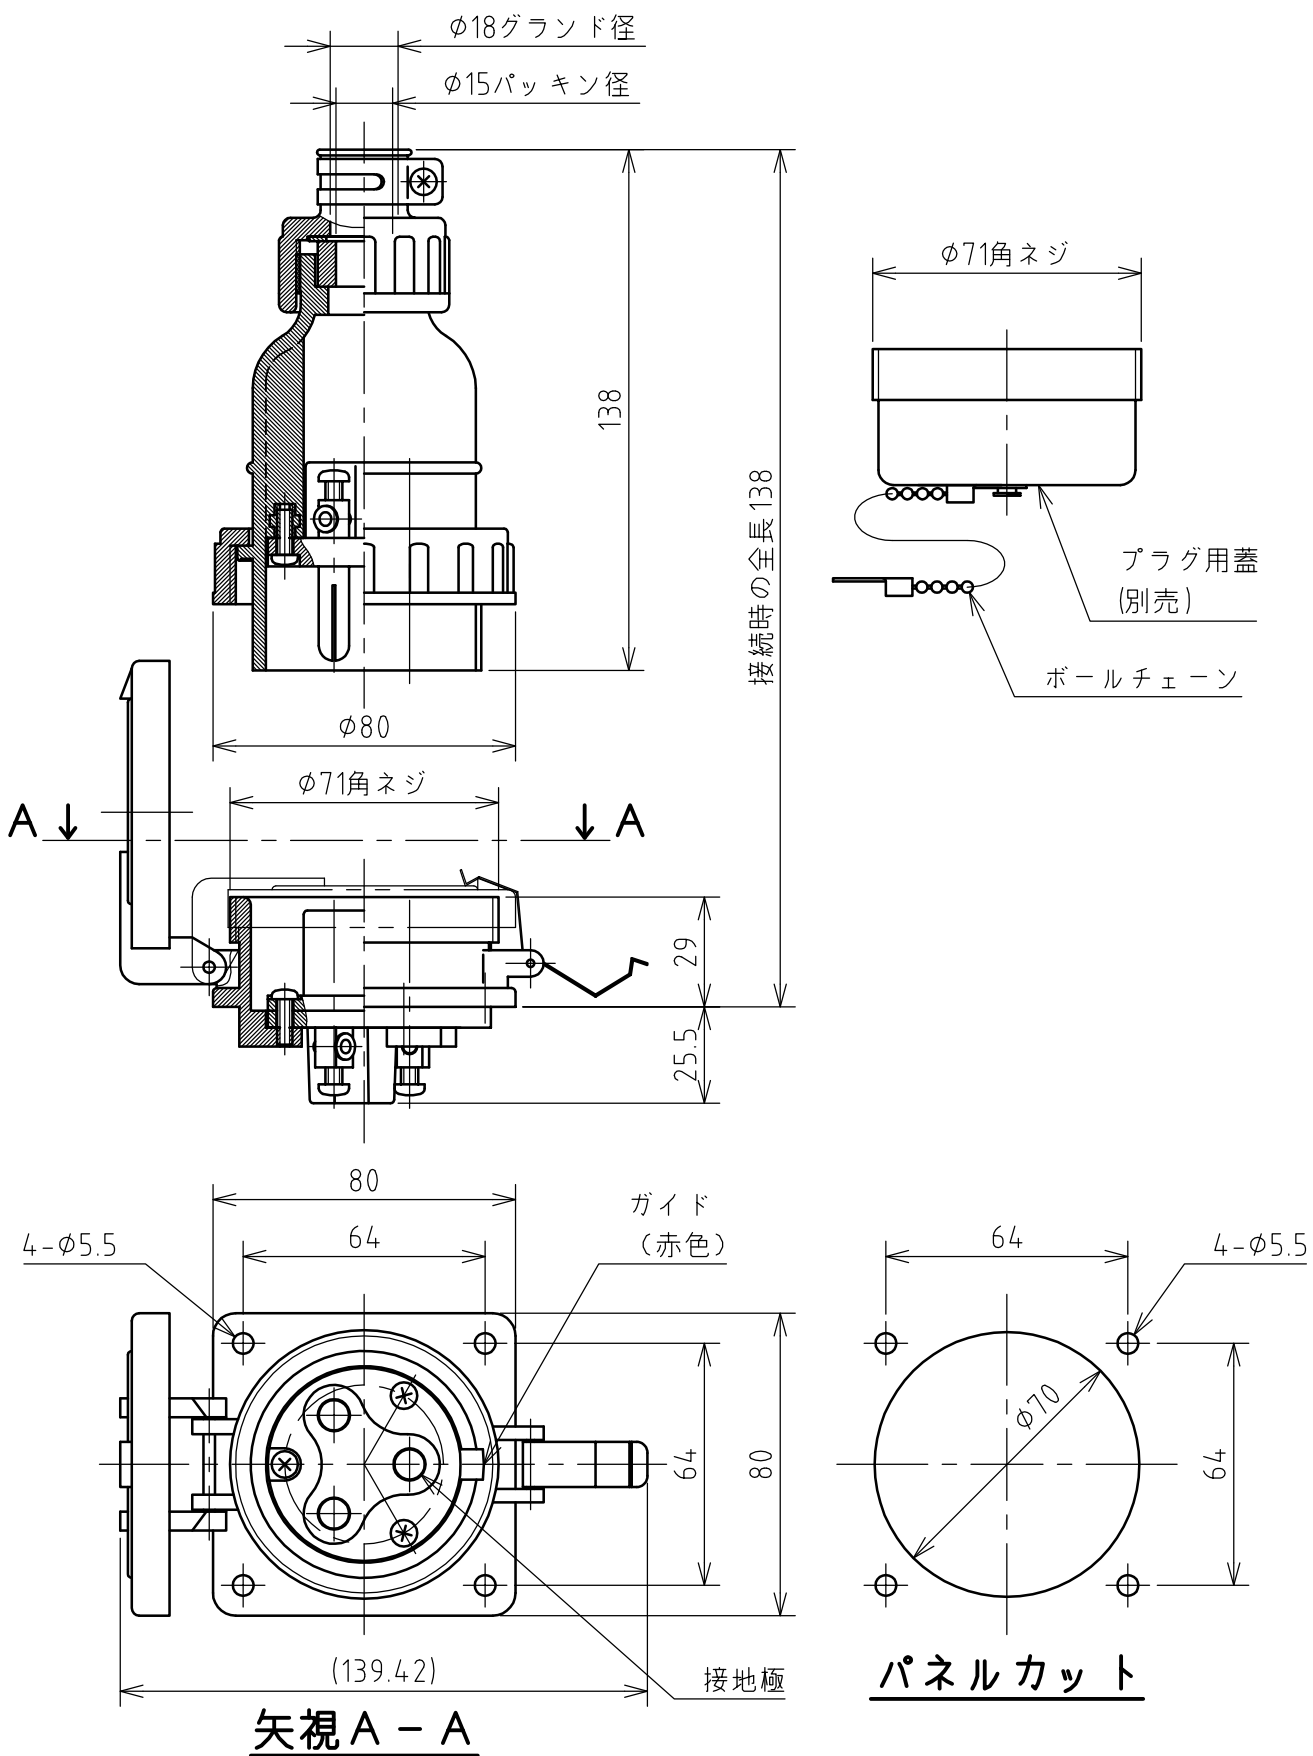

名称	パネル用コンセント				図番	TE-3132		
					型番	NE-230E		
定格	250V	30A	極数	2P+E	尺度	1/2	重量	P=290g R=180g

年月日	2004.06.01	版数	001	株式会社 泰和電器
-----	------------	----	-----	-----------