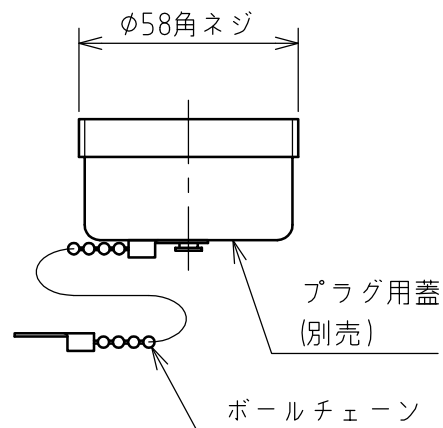

名称	パネル用コンセント 〈直流用〉				図番	TE-3128		
					型番	NE-230DC		
定格	48V	30A	極数	2P	尺度	1/2	重量	P=180g R=120g

接続時の全長115

矢視 A - A

パネルカット

年月日	2004.06.01	版数	001	株式会社 泰和電器
-----	------------	----	-----	-----------