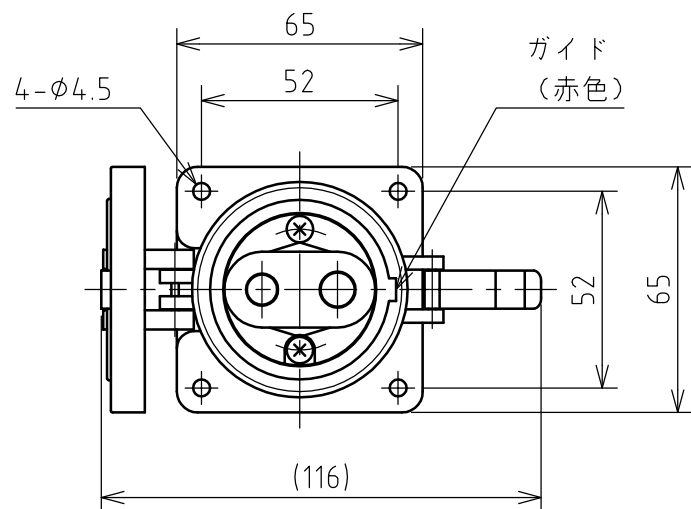

名称	パネル用コンセント 〈直流用〉				図番	TE-3128		
					型番	NE-230DC		
定格	48V	30A	極数	2P	尺度	1/2	重量	P=180g R=120g

接続時の全長115

矢視 A - A

パネルカット

年月日	2004.06.01	版数	001	株式会社 泰和電器
-----	------------	----	-----	-----------