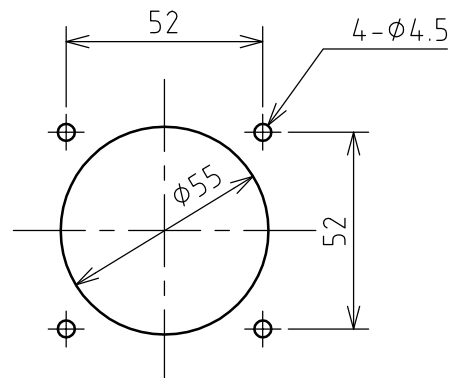

名称	パネル用コンセント 〈直流用〉				図番	TE-3128		
					型番	NE-230DC		
定格	48V	30A	極数	2P	尺度	1/2	重量	P=180g R=120g

接続時の全長115

矢視 A - A

パネルカット

年月日	2004.06.01	版数	001	株式会社 泰和電器
-----	------------	----	-----	-----------