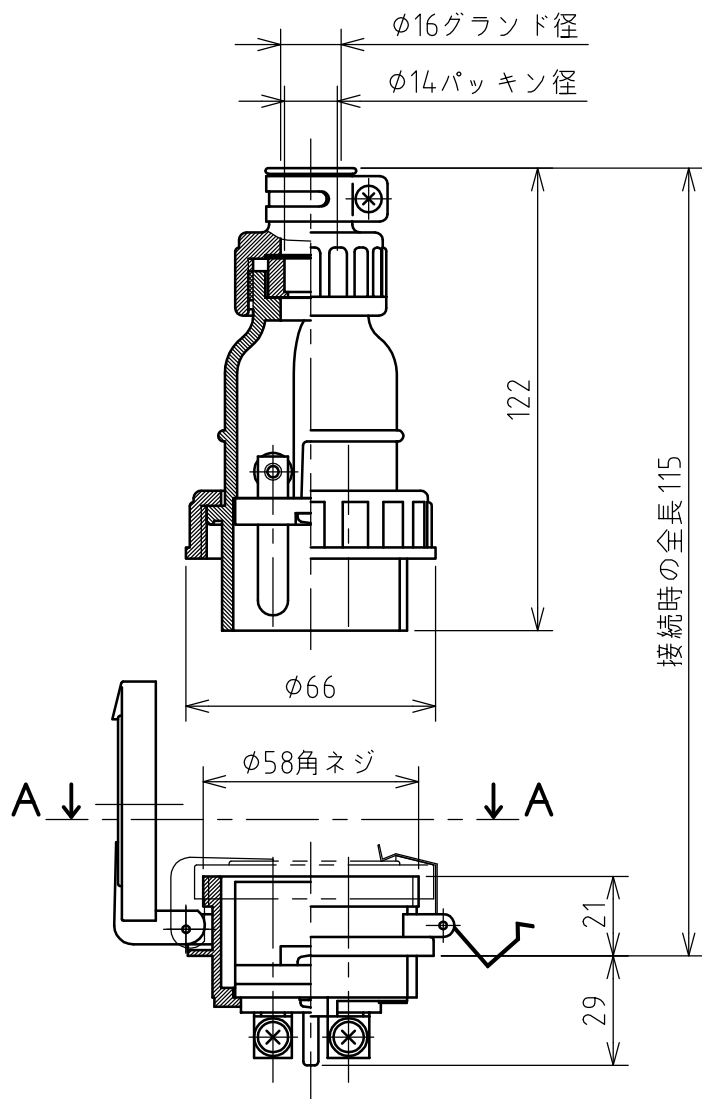

名称	パネル用コンセント 〈直流用〉				図番	TE-3128		
					型番	NE-230DC		
定格	48V	30A	極数	2P	尺度	1/2	重量	P=180g R=120g

接続時の全長115

矢視 A - A

パネルカット

年月日	2004.06.01	版数	001	株式会社 泰和電器
-----	------------	----	-----	-----------