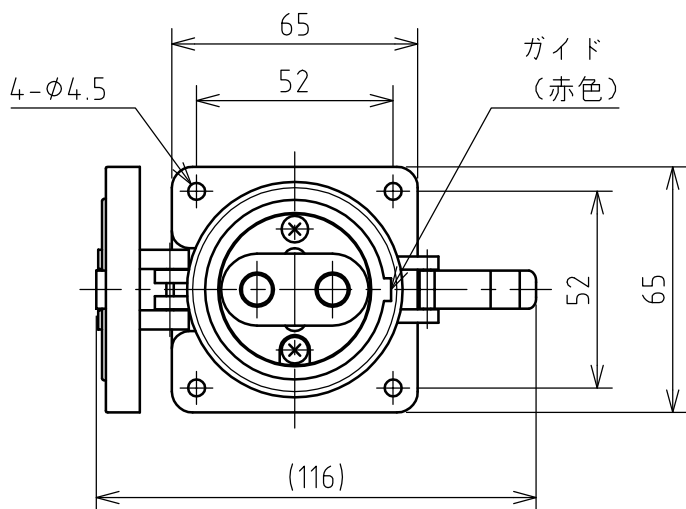

名称	パネル用コンセント				図番	TE-3130		
					型番	NE-230		
定格	250V	30A	極数	2P	尺度	1/2	重量	P=180g R=120g

矢視 A - A

パネルカット

年月日	2004.06.01	版数	001	株式会社 泰和電器
-----	------------	----	-----	-----------