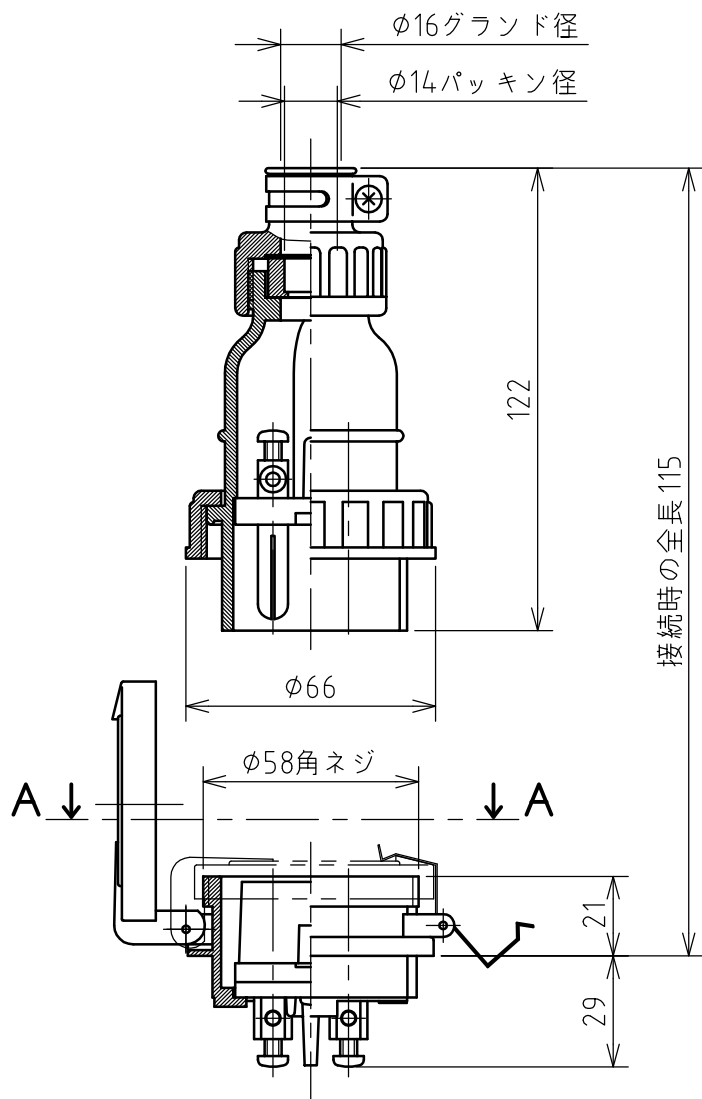

名称	パネル用コンセント				図番	TE-3130		
					型番	NE-230		
定格	250V	30A	極数	2P	尺度	1/2	重量	P=180g R=120g

矢視 A - A

パネルカット

年月日	2004.06.01	版数	001	株式会社 泰和電器
-----	------------	----	-----	-----------