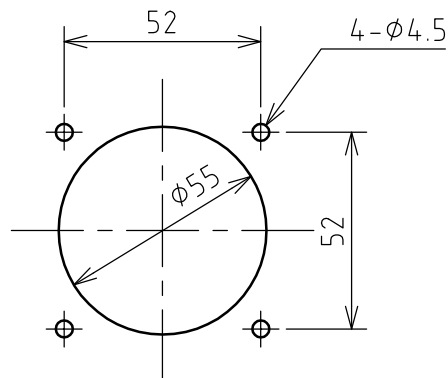

名称	パネル用コンセント				図番	TE-3130		
					型番	NE-230		
定格	250V	30A	極数	2P	尺度	1/2	重量	P=180g R=120g

矢視 A - A

パネルカット

年月日	2004.06.01	版数	001	株式会社 泰和電器
-----	------------	----	-----	-----------