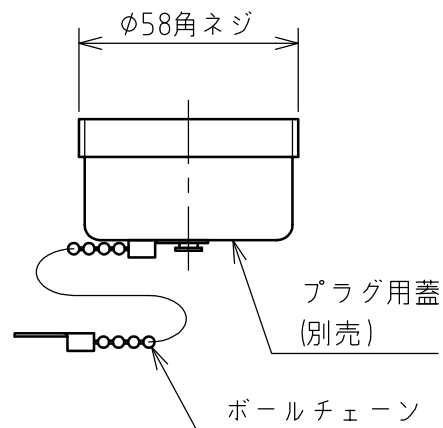

名称	パネル用コンセント				図番	TE-3130		
					型番	NE-230		
定格	250V	30A	極数	2P	尺度	1/2	重量	P=180g R=120g

矢視 A - A

パネルカット

年月日	2004.06.01	版数	001	株式会社 泰和電器
-----	------------	----	-----	-----------