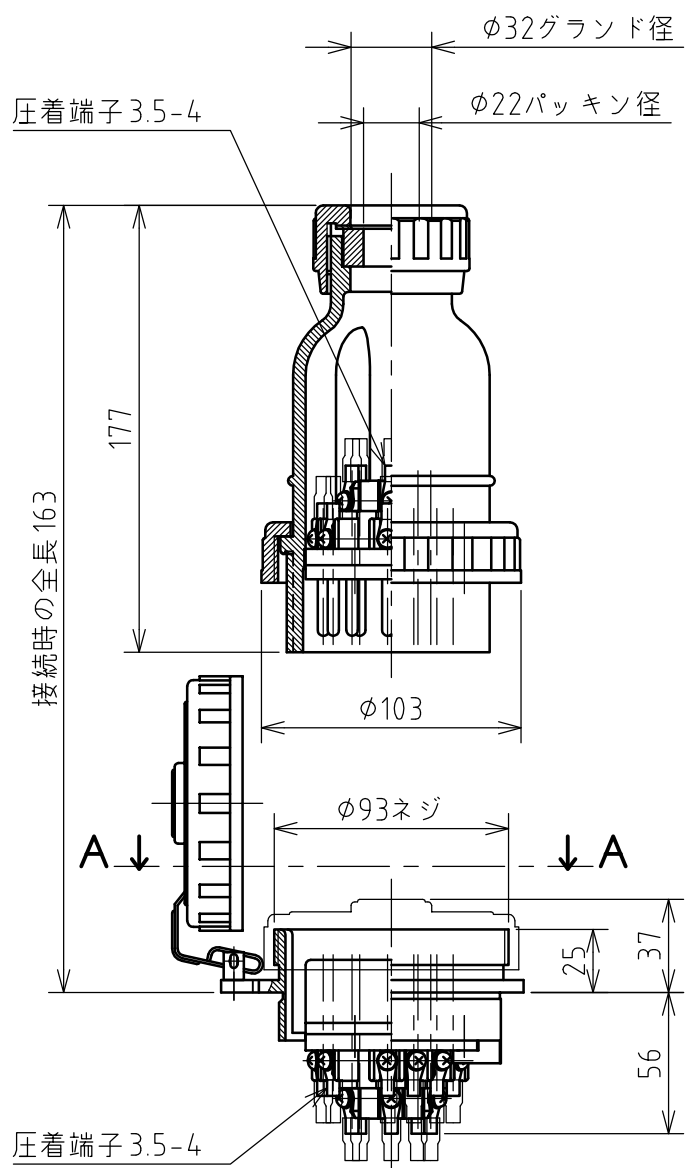

名称	多極型制御用コンセント				図番	TM-6351		
					型番	M-2010		
定格	250V	10A	極数	20P	尺度	1/3	重量	P=730g R=720g

矢視 A - A

パネルカット

年月日	2004.03.01	版数	001	株式会社 泰和電器
-----	------------	----	-----	-----------