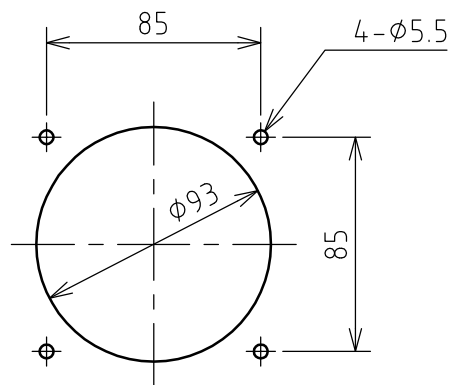

名称	多極型制御用コンセント				図番	TM-6351		
					型番	M-2010		
定格	250V	10A	極数	20P	尺度	1/3	重量	P=730g R=720g

矢視 A - A

パネルカット

年月日	2004.03.01	版数	001	株式会社 泰和電器
-----	------------	----	-----	-----------