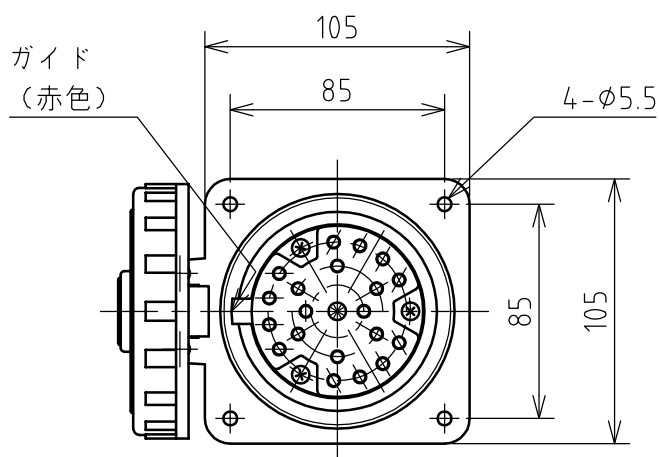

名称	多極型制御用コンセント				図番	TM-6351		
					型番	M-2010		
定格	250V	10A	極数	20P	尺度	1/3	重量	P=730g R=720g

矢視 A - A

パネルカット

年月日	2004.03.01	版数	001	株式会社 泰和電器
-----	------------	----	-----	-----------