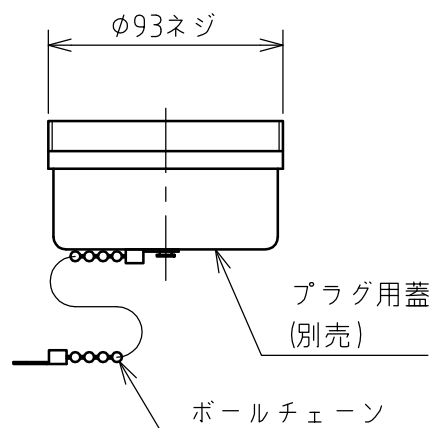

名称	多極型制御用コンセント				図番	TM-6351		
					型番	M-2010		
定格	250V	10A	極数	20P	尺度	1/3	重量	P=730g R=720g

矢視 A - A

パネルカット

年月日	2004.03.01	版数	001	株式会社 泰和電器
-----	------------	----	-----	-----------