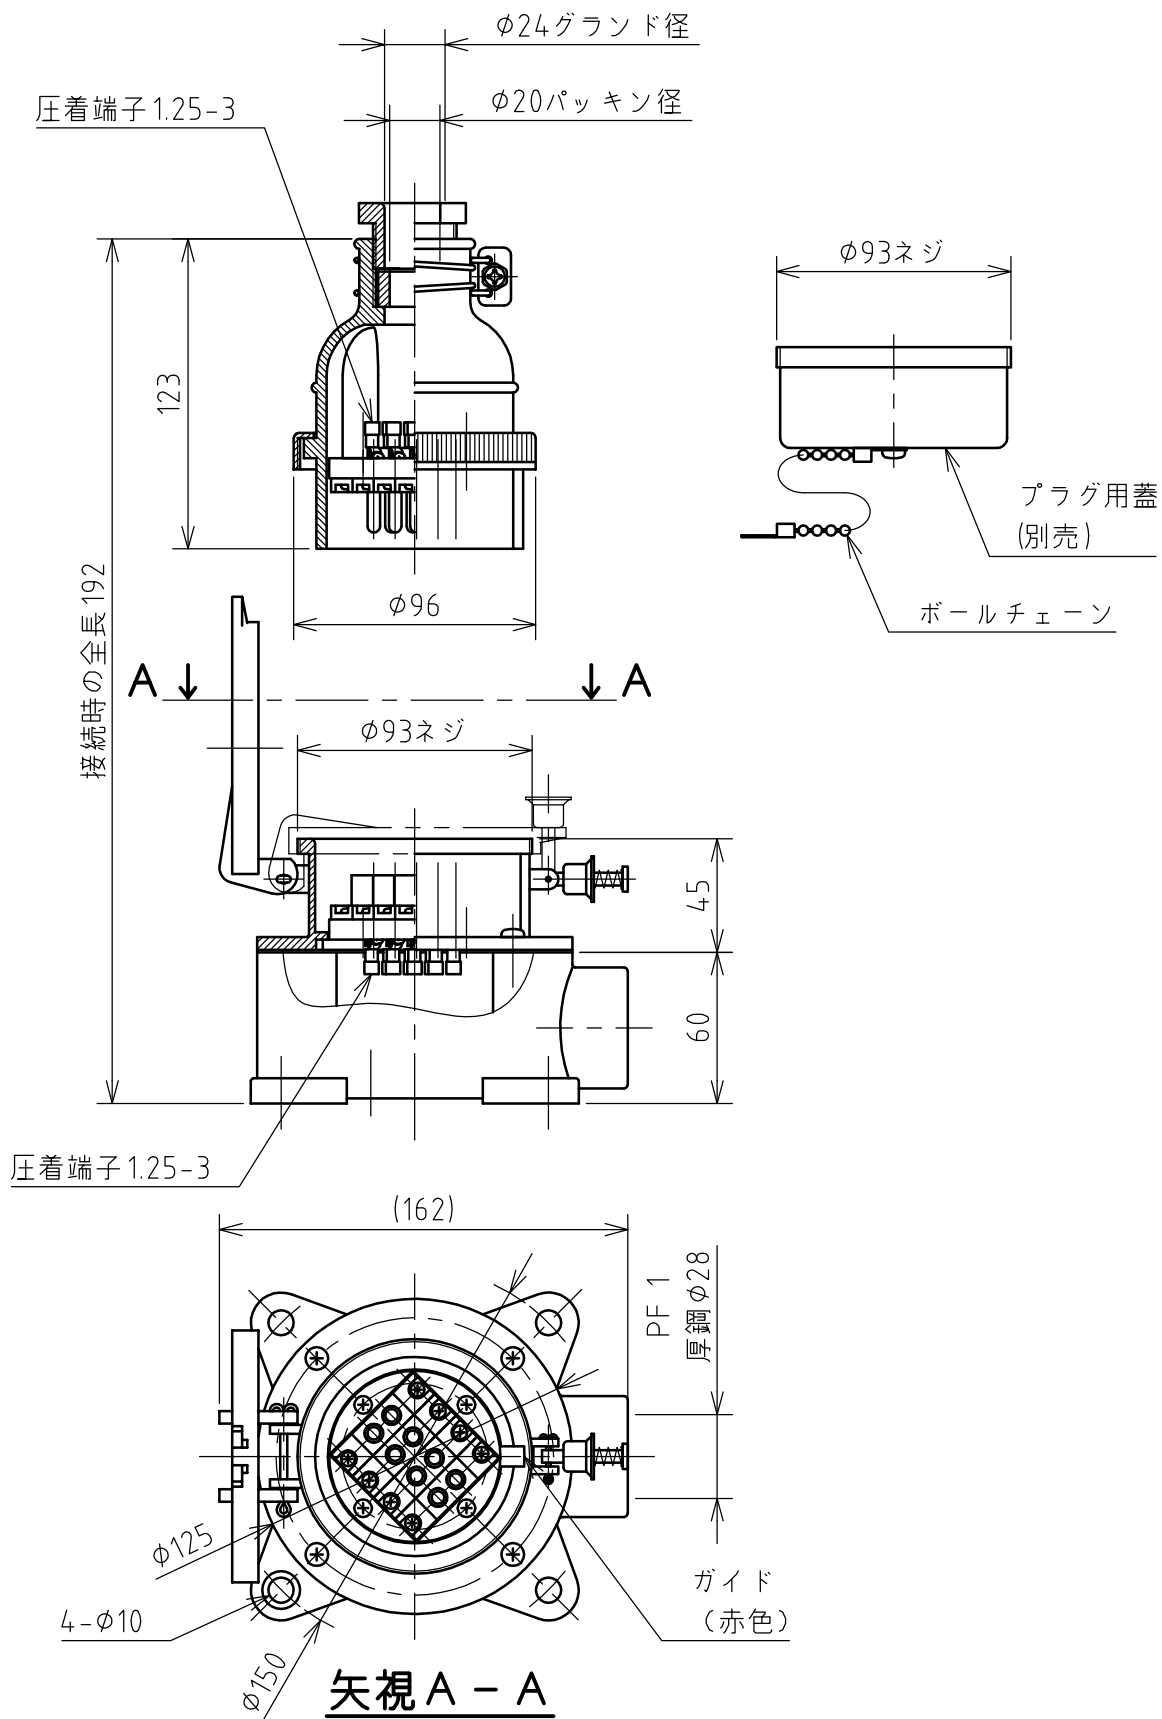

名称	多極型制御用コンセント				図番	TK-6349		
					型番	KR-93-8		
定格	250V	15A	極数	8P	尺度	1/3	重量	P=460g R=870g

年月日	2004.02.17	版数	001	株式会社 泰和電器
-----	------------	----	-----	-----------