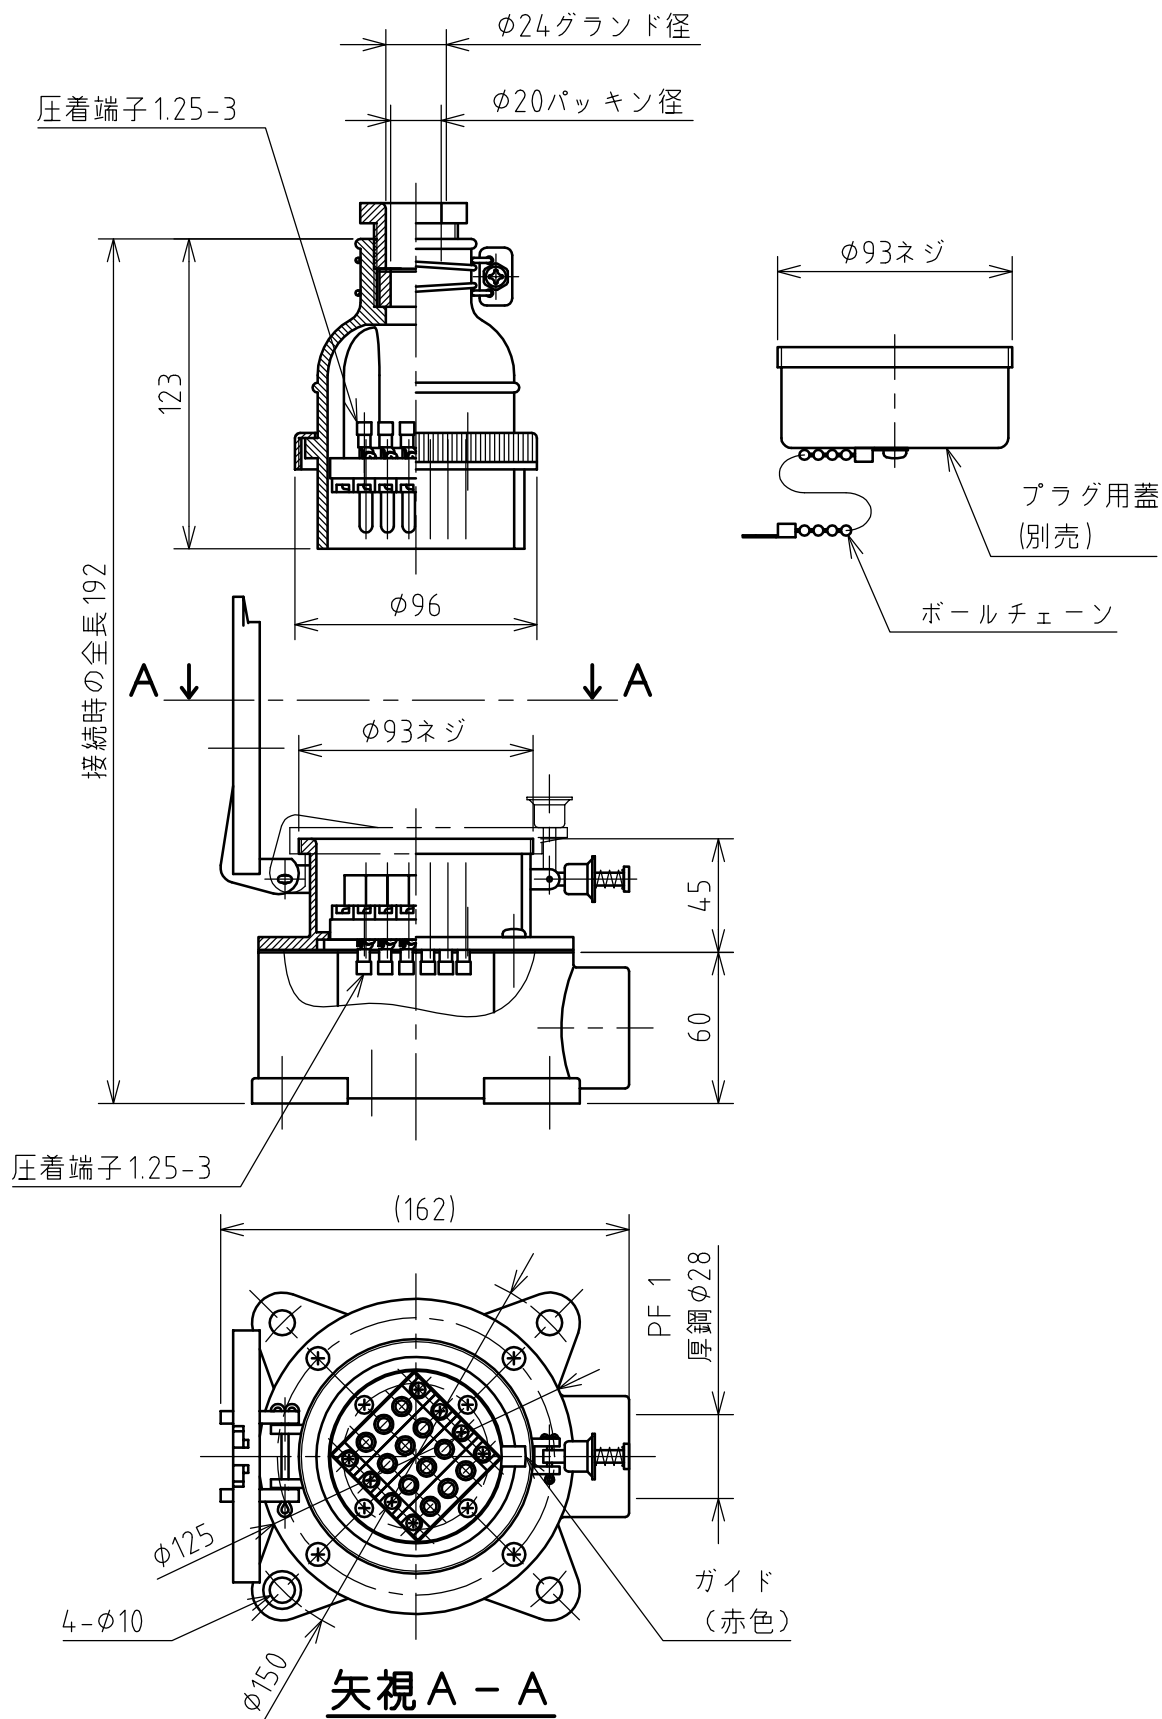

名称	多極型制御用コンセント				図番	TK-3212		
					型番	KR-93-12		
定格	250V	15A	極数	12P	尺度	1/3	重量	P=480g R=890g

年月日	2004.02.17	版数	001	株式会社 泰和電器
-----	------------	----	-----	-----------