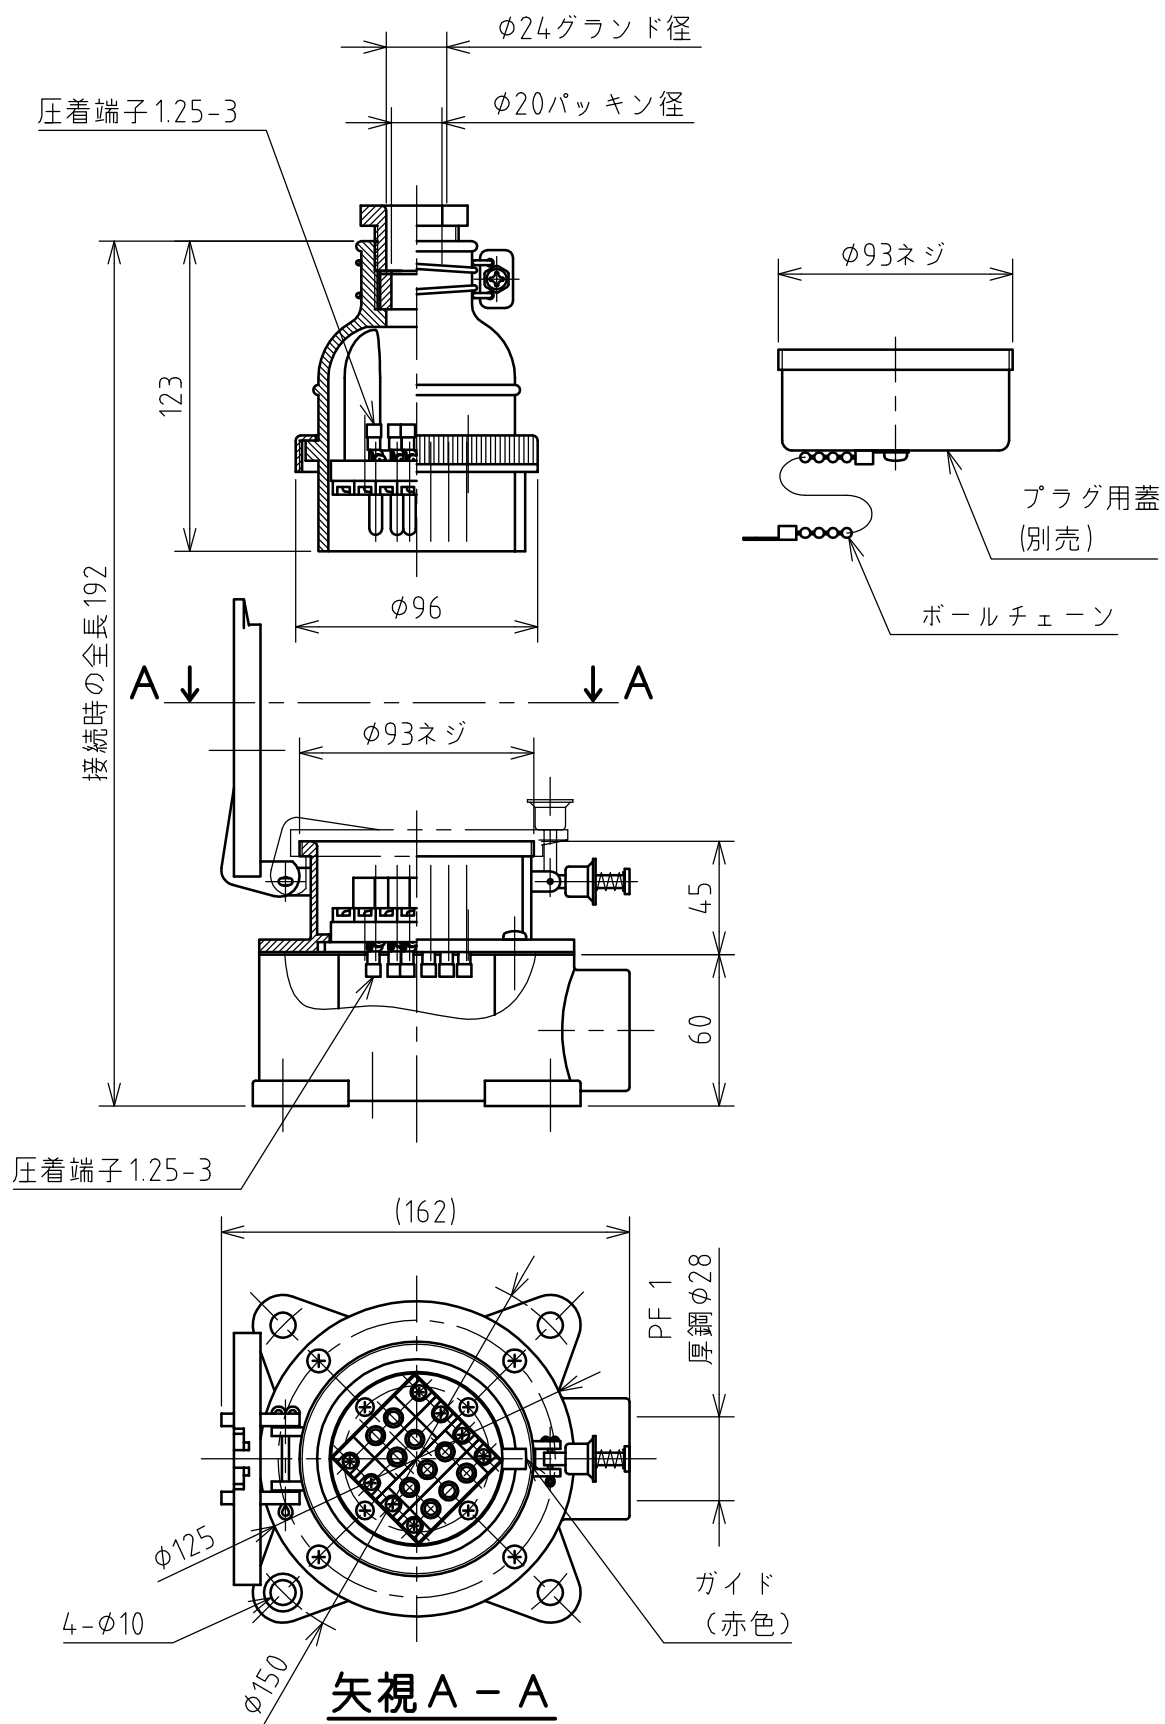

名称	多極型制御用コンセント				図番	TK-3217		
					型番	KR-93-10		
定格	250V	15A	極数	10P	尺度	1/3	重量	P=470g R=880g

年月日	2004.02.17	版数	001	株式会社 泰和電器
-----	------------	----	-----	-----------