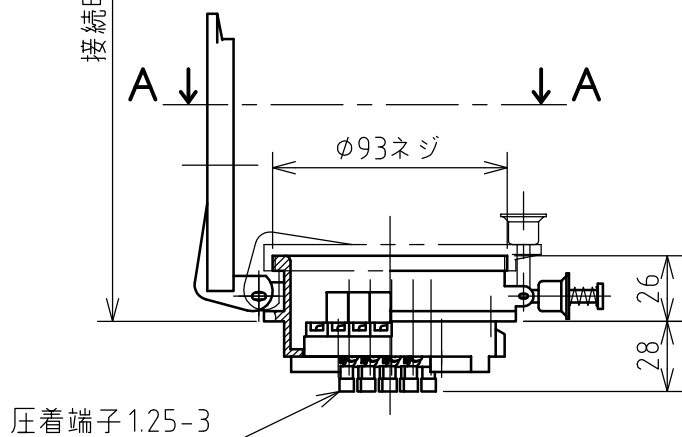

名称	多極型制御用コンセント				図番	TP-6348		
					型番	KE-93-8		
定格	250V	15A	極数	8P	尺度	1/3	重量	P=460g R=410g

矢視 A - A

パネルカット

年月日	2004.02.17	版数	001	株式会社 泰和電器
-----	------------	----	-----	-----------