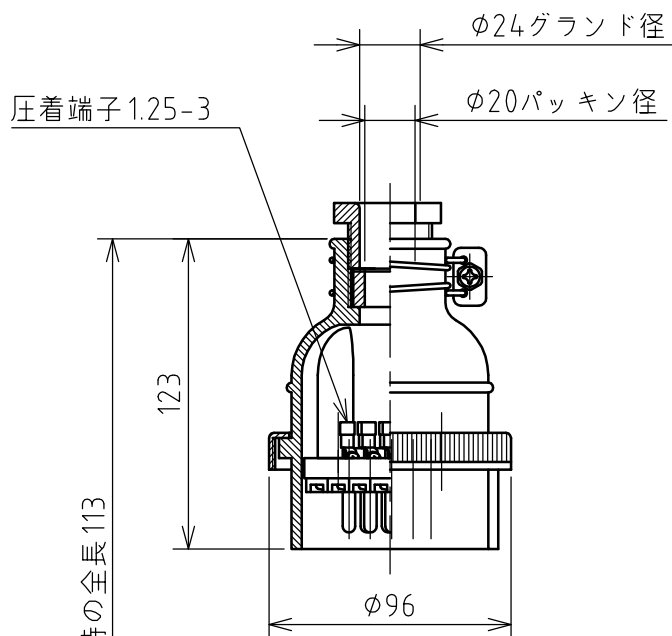

名称	多極型制御用コンセント				図番	TP-6348		
					型番	KE-93-8		
定格	250V	15A	極数	8P	尺度	1/3	重量	P=460g R=410g

矢視 A - A

パネルカット

年月日	2004.02.17	版数	001	株式会社 泰和電器
-----	------------	----	-----	-----------