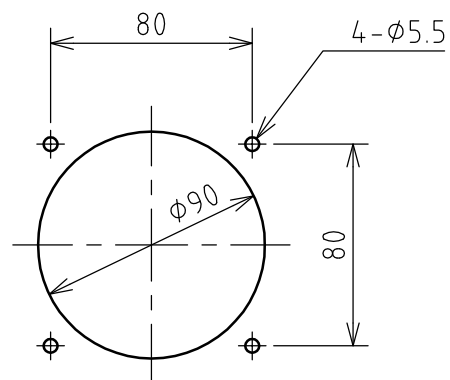

名称	多極型制御用コンセント				図番	TP-6348		
					型番	KE-93-8		
定格	250V	15A	極数	8P	尺度	1/3	重量	P=460g R=410g

矢視 A - A

パネルカット

年月日	2004.02.17	版数	001	株式会社 泰和電器
-----	------------	----	-----	-----------