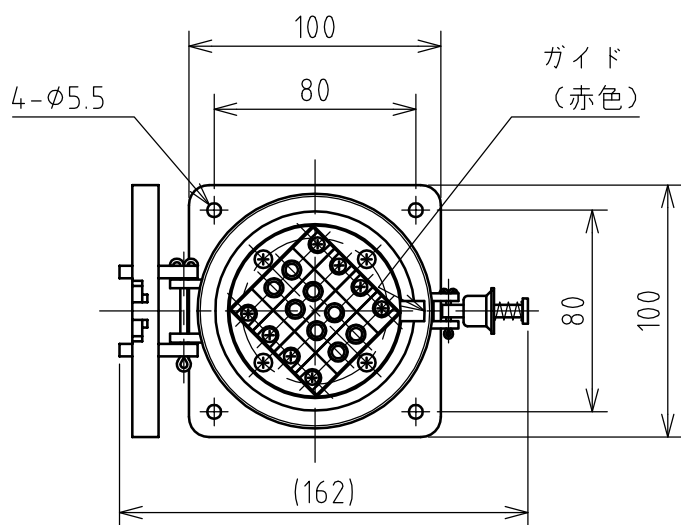

名称	多極型制御用コンセント				図番	TP-6348		
					型番	KE-93-8		
定格	250V	15A	極数	8P	尺度	1/3	重量	P=460g R=410g

矢視 A - A

パネルカット

年月日	2004.02.17	版数	001	株式会社 泰和電器
-----	------------	----	-----	-----------