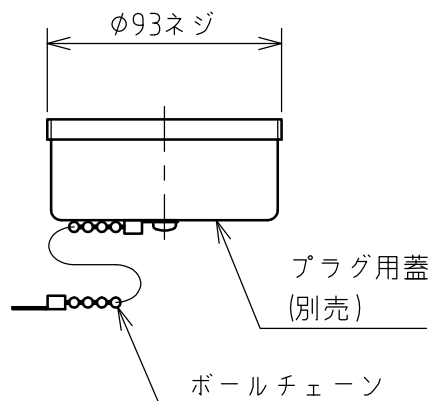

名称	多極型制御用コンセント				図番	TP-6348		
					型番	KE-93-8		
定格	250V	15A	極数	8P	尺度	1/3	重量	P=460g R=410g

矢視 A - A

パネルカット

年月日	2004.02.17	版数	001	株式会社 泰和電器
-----	------------	----	-----	-----------