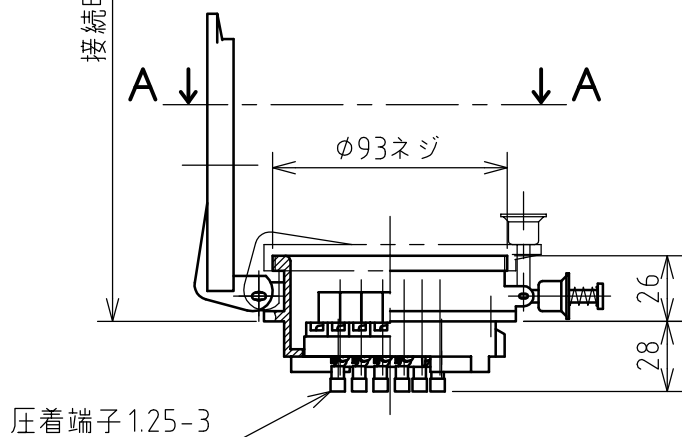

名称	多極型制御用コンセント				図番	TP-3214		
					型番	KE-93-12		
定格	250V	15A	極数	12P	尺度	1/3	重量	P=480g R=430g

矢視 A - A

パネルカット