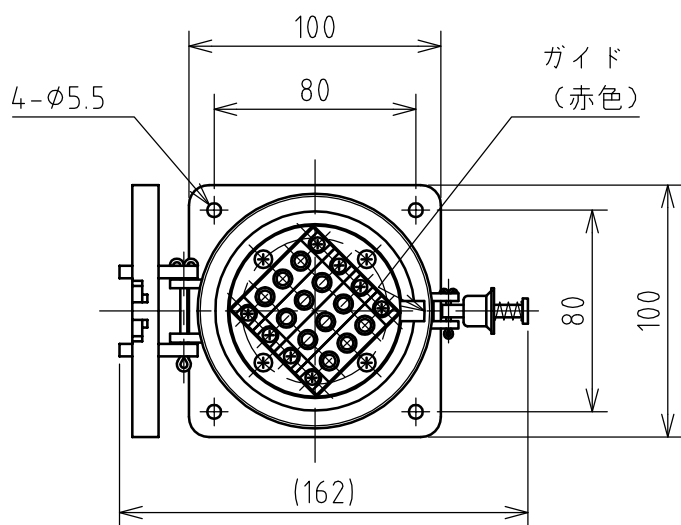

名称	多極型制御用コンセント				図番	TP-3214		
					型番	KE-93-12		
定格	250V	15A	極数	12P	尺度	1/3	重量	P=480g R=430g

矢視 A - A

パネルカット