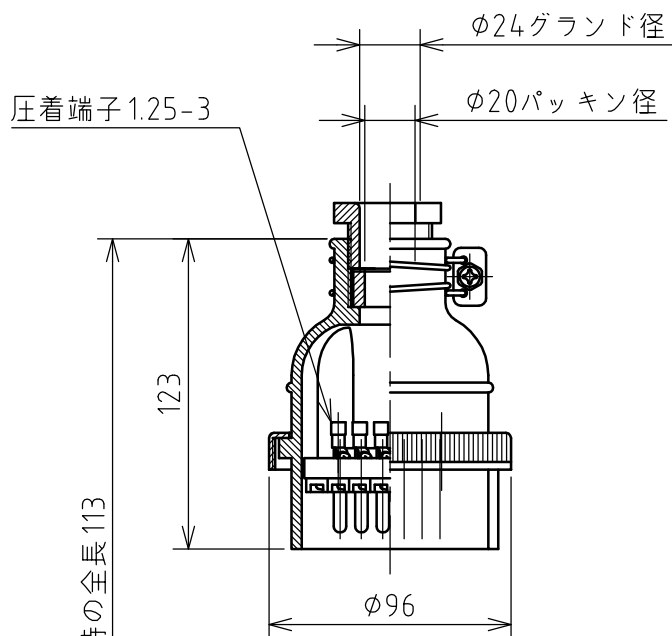

名称	多極型制御用コンセント				図番	TP-3214		
					型番	KE-93-12		
定格	250V	15A	極数	12P	尺度	1/3	重量	P=480g R=430g

矢視 A - A

パネルカット