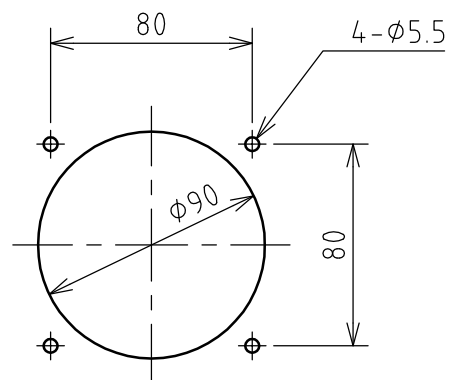

名称	多極型制御用コンセント				図番	TP-3214		
					型番	KE-93-12		
定格	250V	15A	極数	12P	尺度	1/3	重量	P=480g R=430g

矢視 A - A

パネルカット