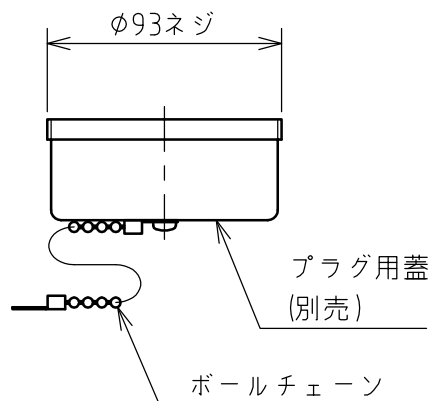

名称	多極型制御用コンセント				図番	TP-3214		
					型番	KE-93-12		
定格	250V	15A	極数	12P	尺度	1/3	重量	P=480g R=430g

矢視 A - A

パネルカット