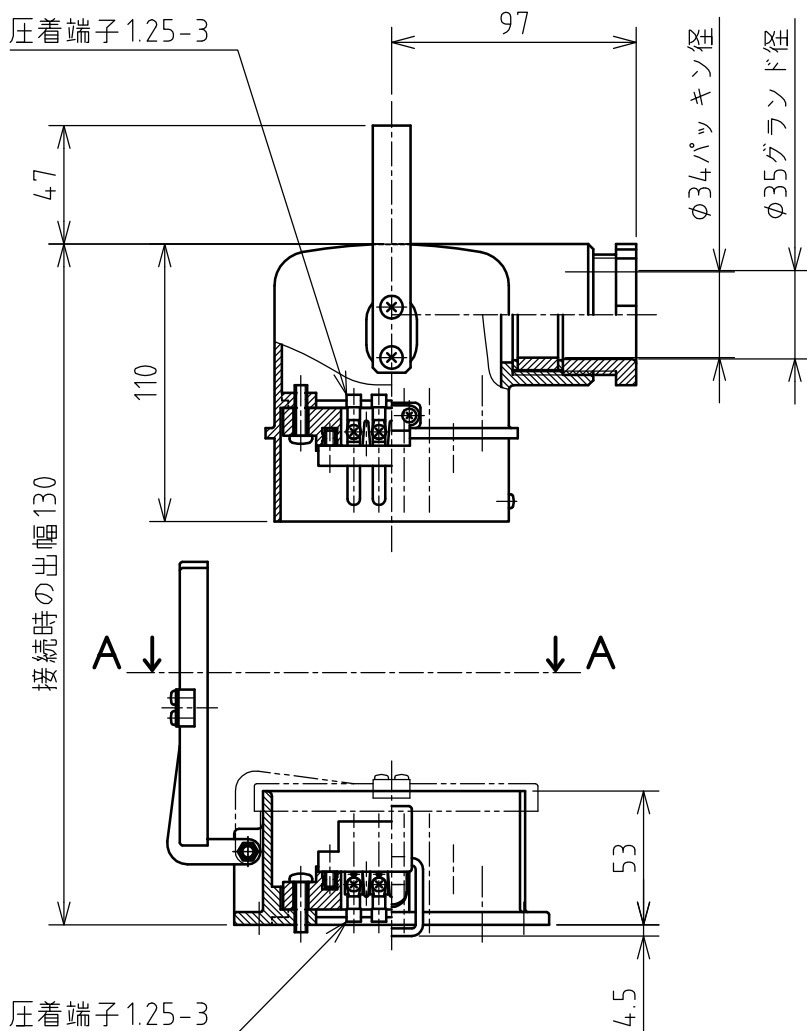

名称	多極型制御用コンセント				図番	TP-3186		
					型番	KE-125x130		
定格	250V	15A	極数	24P	尺度	1/3	重量	P=1950g R=1850g

矢視 A - A

パネルカット

年月日	2004.03.10	版数	001	株式会社 泰和電器
-----	------------	----	-----	-----------