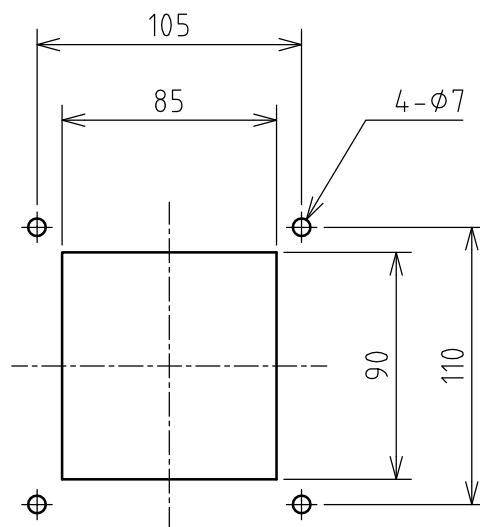

名称	多極型制御用コンセント				図番	TP-3186		
					型番	KE-125x130		
定格	250V	15A	極数	24P	尺度	1/3	重量	P=1950g R=1850g

矢視 A - A

パネルカット

年月日	2004.03.10	版数	001	株式会社 泰和電器
-----	------------	----	-----	-----------