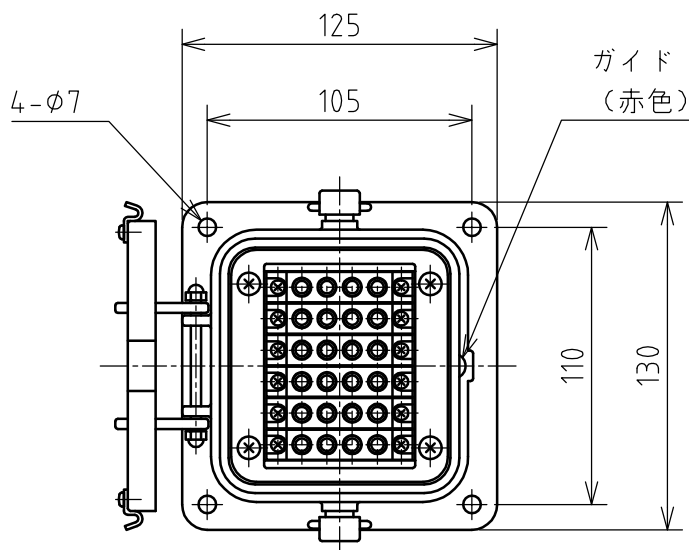

名称	多極型制御用コンセント				図番	TP-3186		
					型番	KE-125x130		
定格	250V	15A	極数	24P	尺度	1/3	重量	P=1950g R=1850g

矢視 A - A

パネルカット

年月日	2004.03.10	版数	001	株式会社 泰和電器
-----	------------	----	-----	-----------