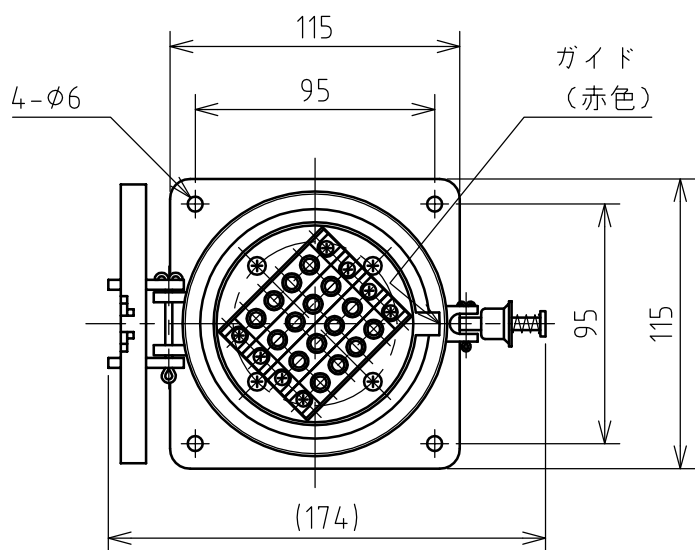

名称	多極型制御用コンセント				図番	TP-3213		
					型番	KE-105-16		
定格	250V	15A	極数	16P	尺度	1/3	重量	P=750g R=530g

矢視 A - A

パネルカット

年月日	2004.02.17	版数	001	株式会社 泰和電器
-----	------------	----	-----	-----------