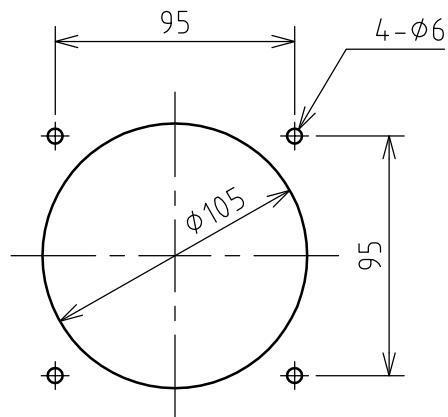

名称	多極型制御用コンセント				図番	TP-3213		
					型番	KE-105-16		
定格	250V	15A	極数	16P	尺度	1/3	重量	P=750g R=530g

矢視 A - A

パネルカット

年月日	2004.02.17	版数	001	株式会社 泰和電器
-----	------------	----	-----	-----------