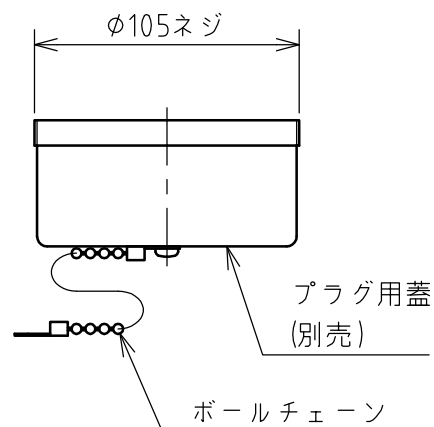

名称	多極型制御用コンセント				図番	TP-3213		
					型番	KE-105-16		
定格	250V	15A	極数	16P	尺度	1/3	重量	P=750g R=530g

矢視 A - A

パネルカット

年月日	2004.02.17	版数	001	株式会社 泰和電器
-----	------------	----	-----	-----------