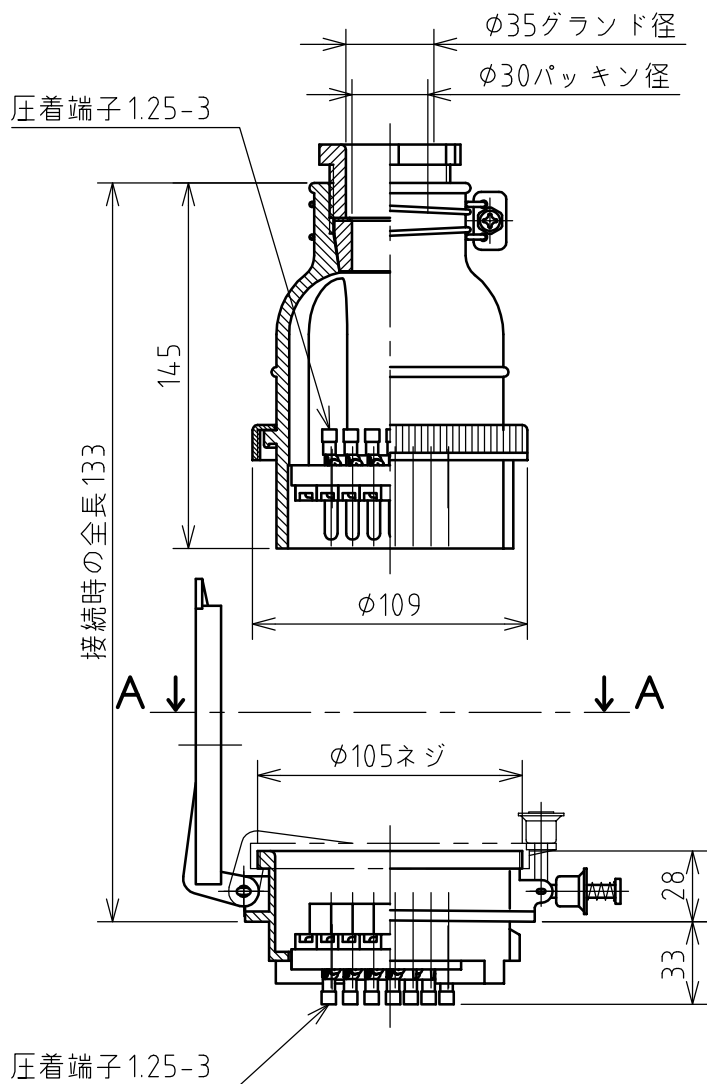

名称	多極型制御用コンセント				図番	TP-3213		
					型番	KE-105-16		
定格	250V	15A	極数	16P	尺度	1/3	重量	P=750g R=530g

矢視 A - A

パネルカット

年月日	2004.02.17	版数	001	株式会社 泰和電器
-----	------------	----	-----	-----------