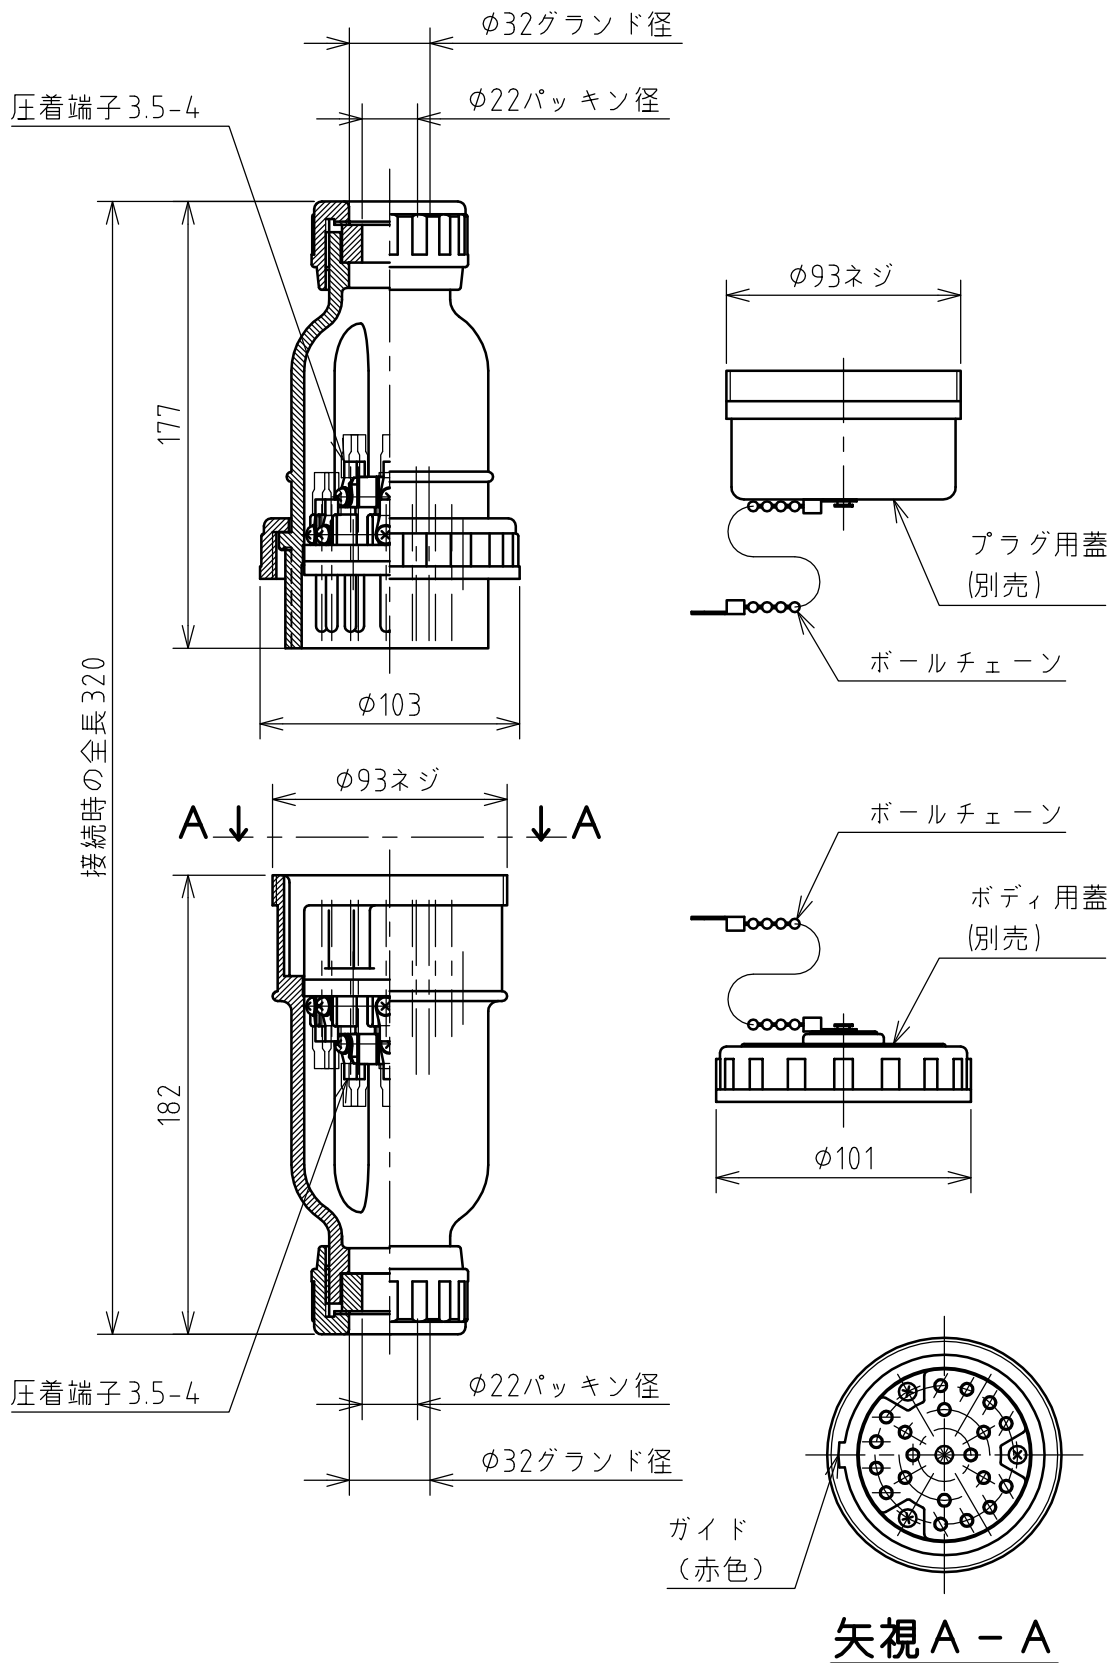

名称	多極型制御用コネクタ				図番	TH-6350		
					型番	H-2010		
定格	250V	10A	極数	20P	尺度	1/3	重量	P=730g R=790g

矢視 A - A

年月日	2004.03.01	版数	001	株式会社 泰和電器
-----	------------	----	-----	-----------