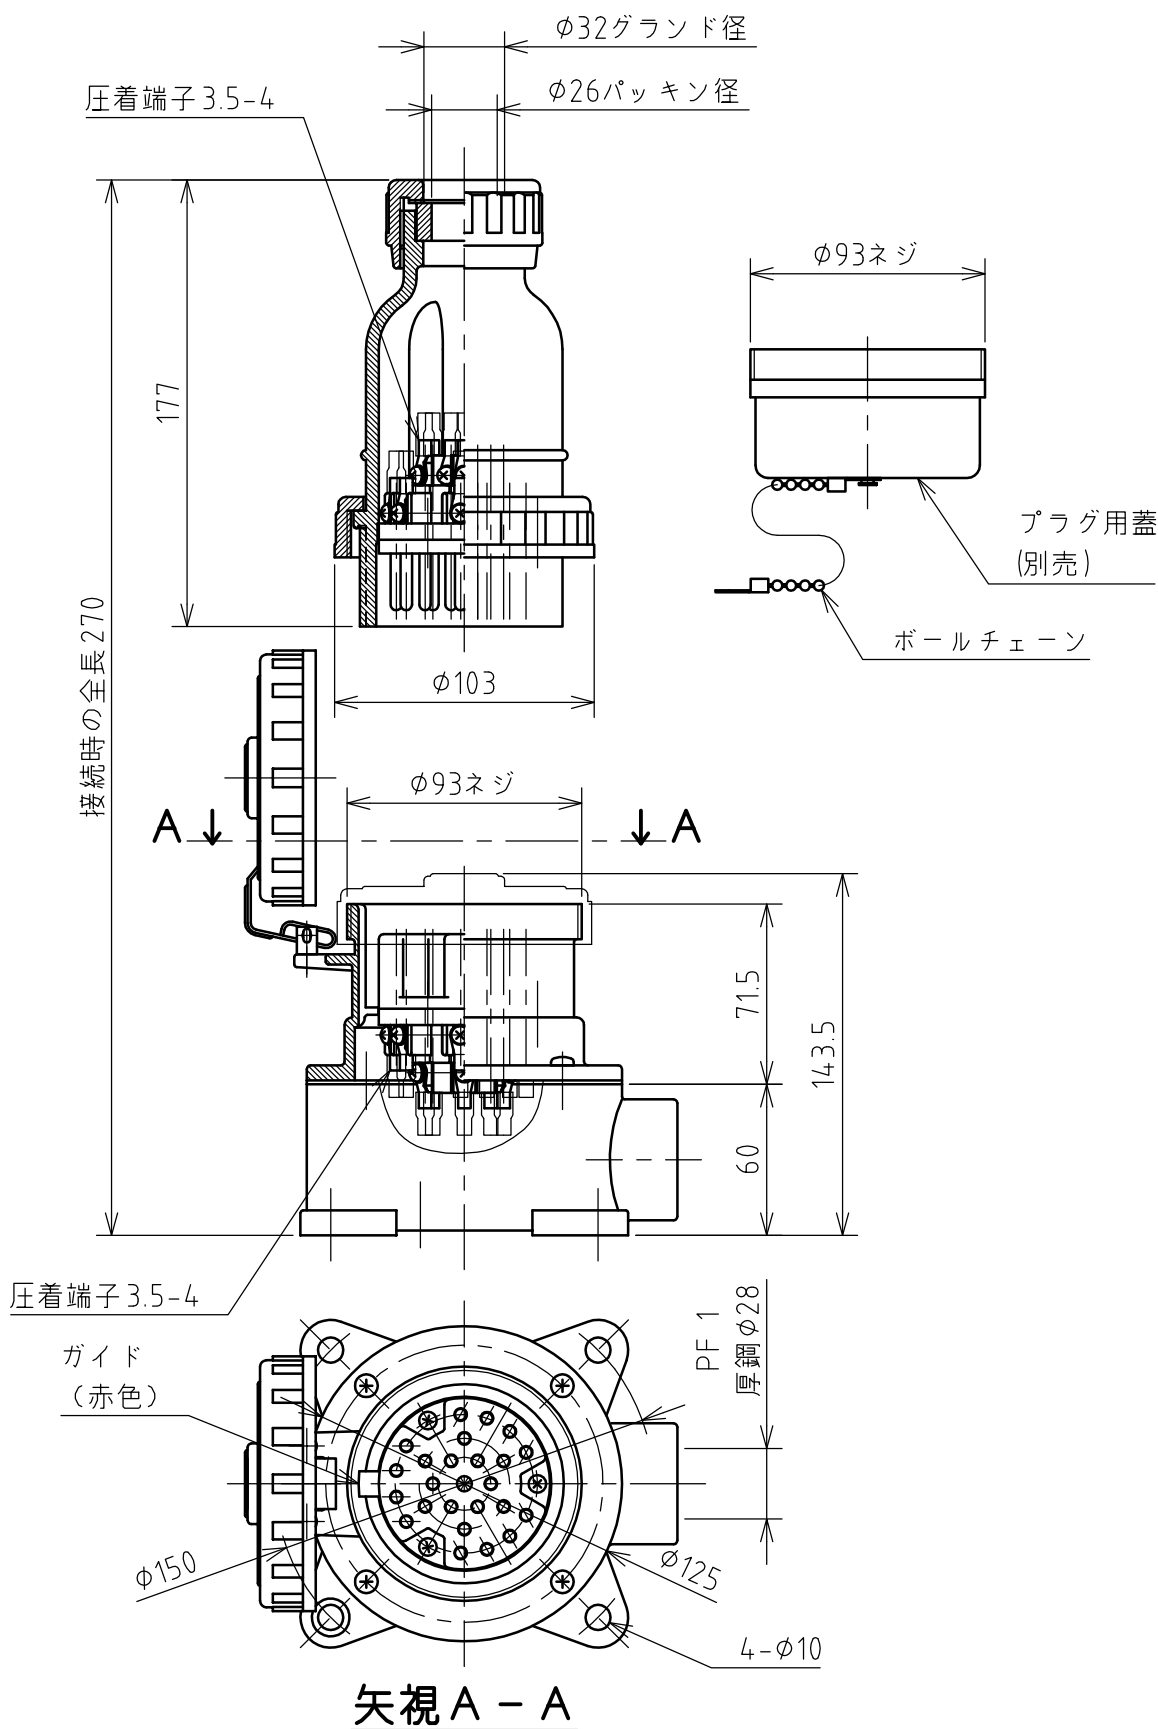

名称	多極型制御用コンセント				図番	TB-3235		
					型番	B-2410		
定格	250V	10A	極数	24P	尺度	1/3	重量	P=770g R=1280g

年月日	2004.03.01	版数	001	株式会社 泰和電器
-----	------------	----	-----	-----------