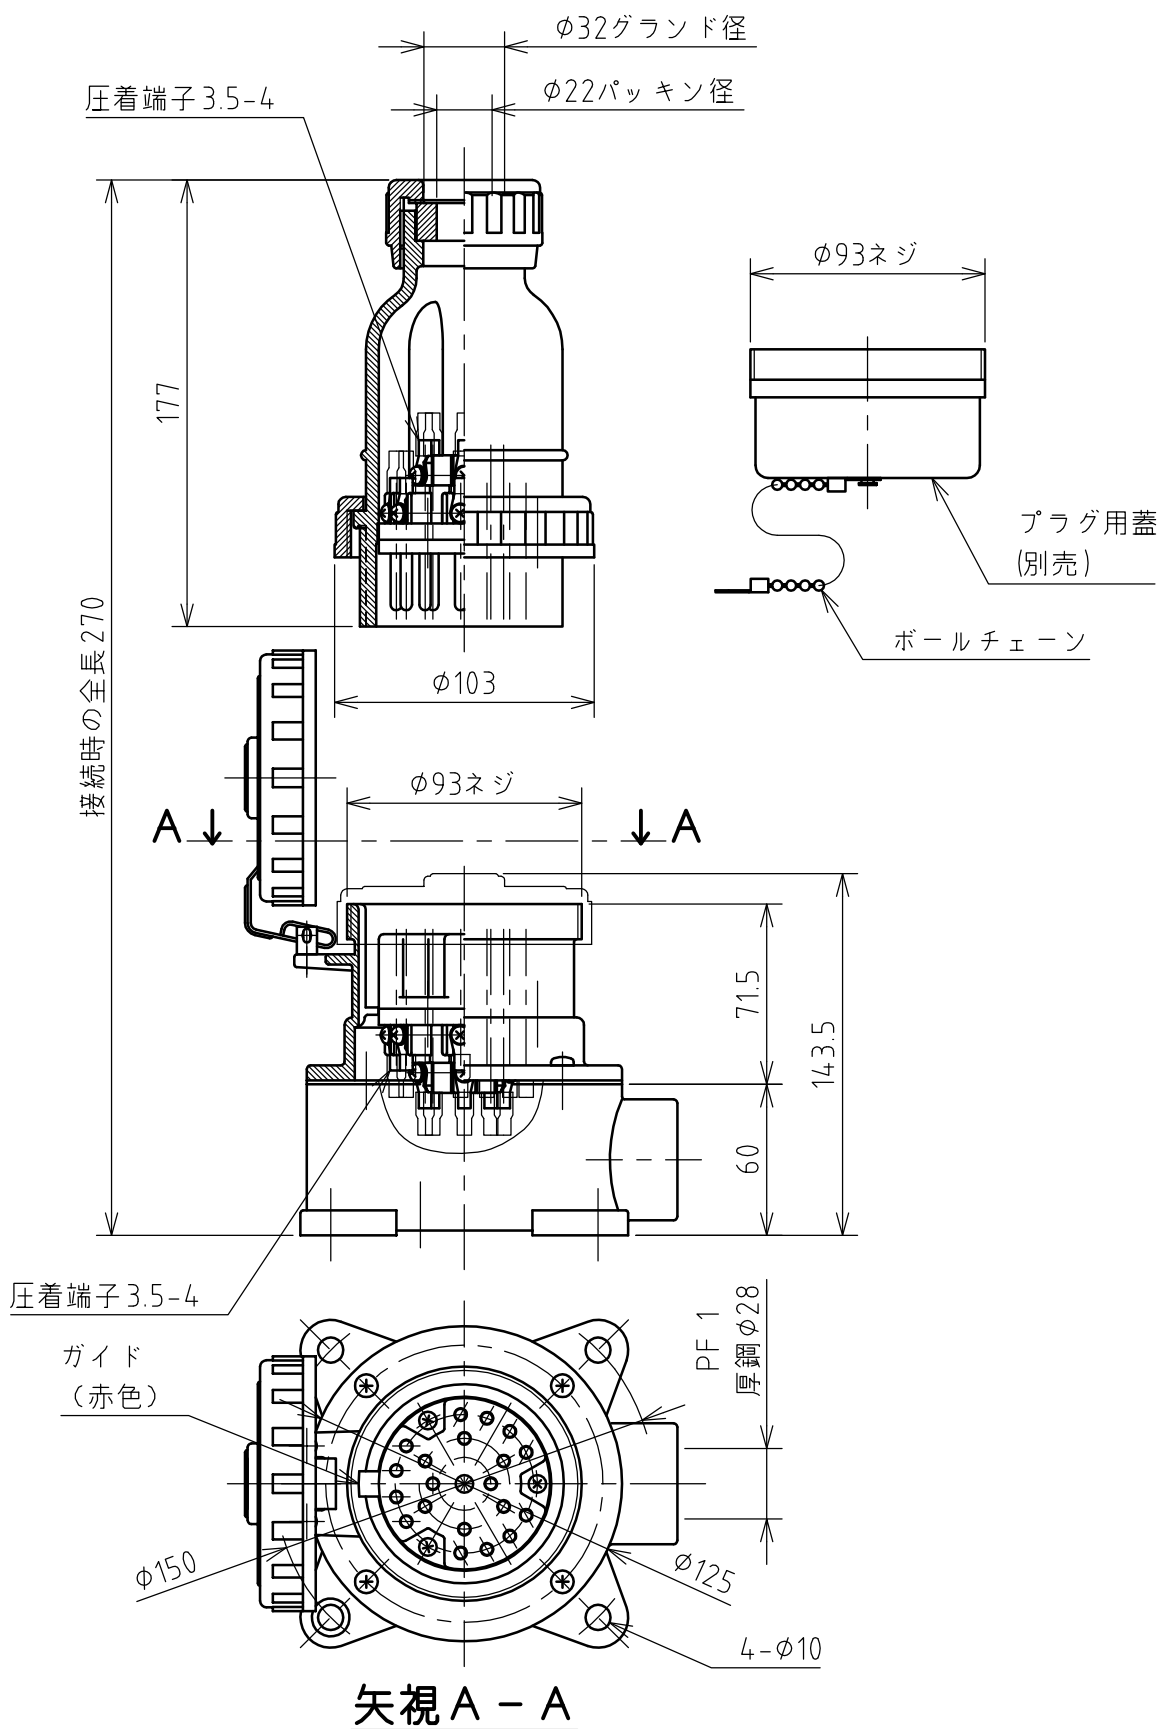

名称	多極型制御用コンセント				図番	TB-6352		
					型番	B-2010		
定格	250V	10A	極数	20P	尺度	1/3	重量	P=730g R=1240g

年月日	2004.03.01	版数	001	株式会社 泰和電器
-----	------------	----	-----	-----------