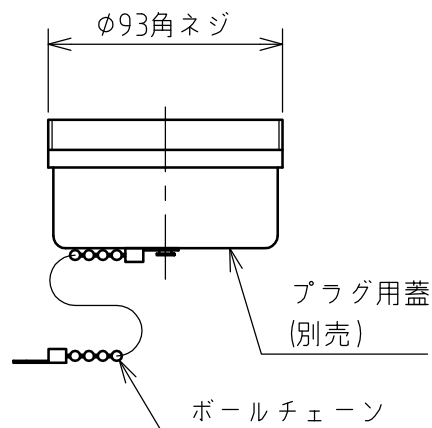

名称	パネル用コンセント				図番	TM-3189		
					型番	M-815E		
定格	250V	15A	極数	8P+E	尺度	1/3	重量	P=630g R=500g

矢視 A - A

パネルカット

年月日	2003.10.01	版数	001	株式会社 泰和電器
-----	------------	----	-----	-----------