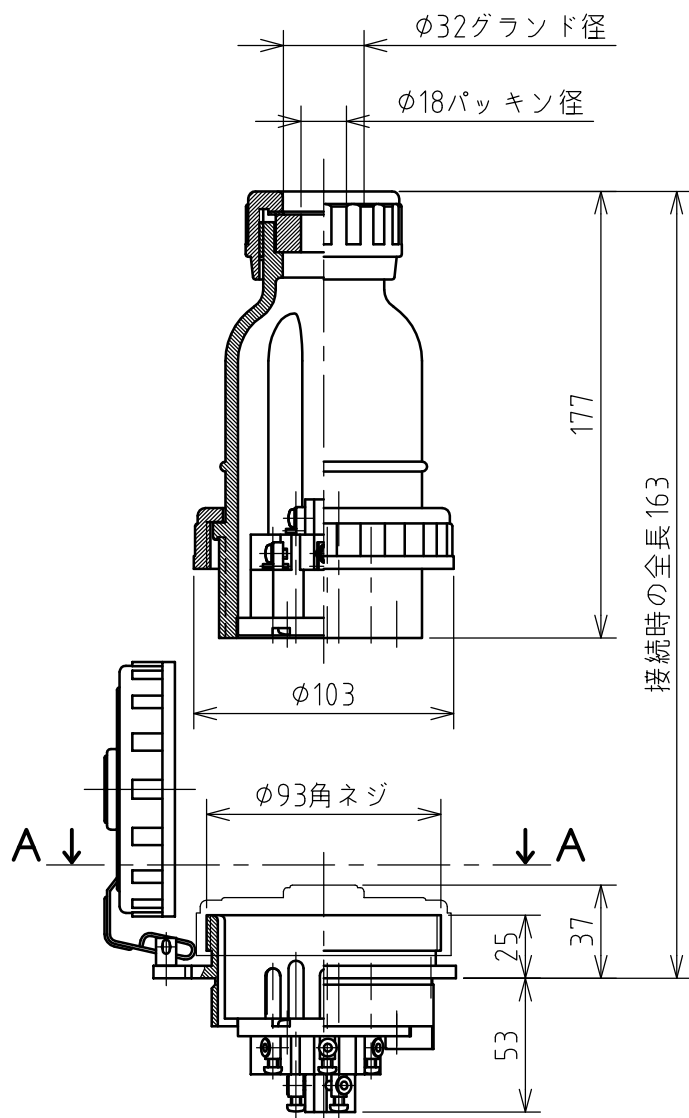

名称	パネル用コンセント				図番	TM-3189		
					型番	M-815E		
定格	250V	15A	極数	8P+E	尺度	1/3	重量	P=630g R=500g

矢視 A - A

パネルカット

年月日	2003.10.01	版数	001	株式会社 泰和電器
-----	------------	----	-----	-----------