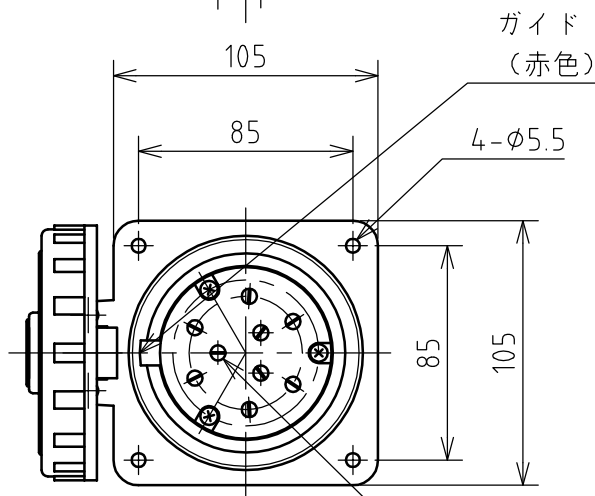

名称	パネル用コンセント				図番	TM-3189		
					型番	M-815E		
定格	250V	15A	極数	8P+E	尺度	1/3	重量	P=630g R=500g

矢視 A - A

パネルカット

年月日	2003.10.01	版数	001	株式会社 泰和電器
-----	------------	----	-----	-----------