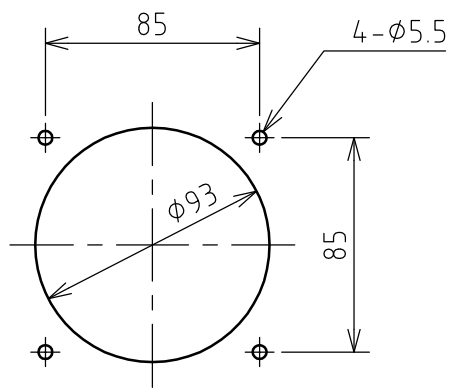

名称	パネル用コンセント				図番	TM-3189		
					型番	M-815E		
定格	250V	15A	極数	8P+E	尺度	1/3	重量	P=630g R=500g

矢視 A - A

パネルカット

年月日	2003.10.01	版数	001	株式会社 泰和電器
-----	------------	----	-----	-----------