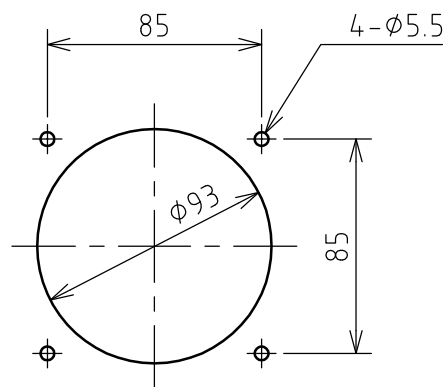

名称	パネル用コンセント				図番	TM-3188		
					型番	M-615E		
定格	250V	15A	極数	6P+E	尺度	1/3	重量	P=590g R=470g

パネルカット

年月日	2003.10.01	版数	001	株式会社 泰和電器
-----	------------	----	-----	-----------