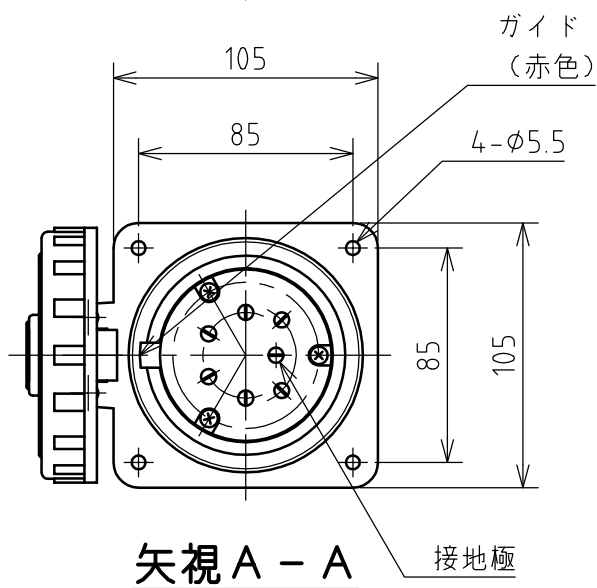

名称	パネル用コンセント				図番	TM-3188		
					型番	M-615E		
定格	250V	15A	極数	6P+E	尺度	1/3	重量	P=590g R=470g

パネルカット

年月日	2003.10.01	版数	001	株式会社 泰和電器
-----	------------	----	-----	-----------