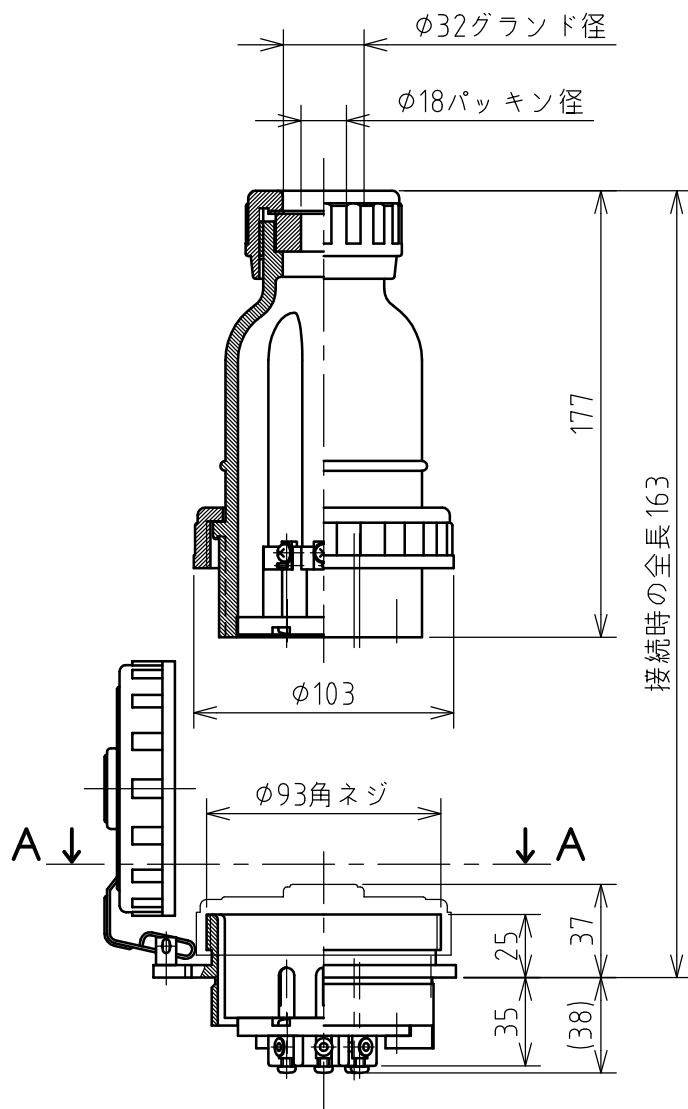

名称	パネル用コンセント				図番	TM-3188		
					型番	M-615E		
定格	250V	15A	極数	6P+E	尺度	1/3	重量	P=590g R=470g

パネルカット

年月日	2003.10.01	版数	001	株式会社 泰和電器
-----	------------	----	-----	-----------