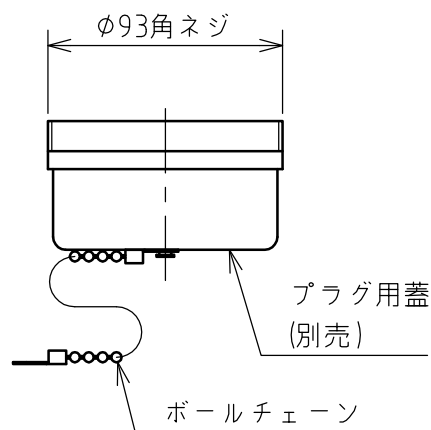

名称	パネル用コンセント				図番	TM-3188		
					型番	M-615E		
定格	250V	15A	極数	6P+E	尺度	1/3	重量	P=590g R=470g

パネルカット

年月日	2003.10.01	版数	001	株式会社 泰和電器
-----	------------	----	-----	-----------