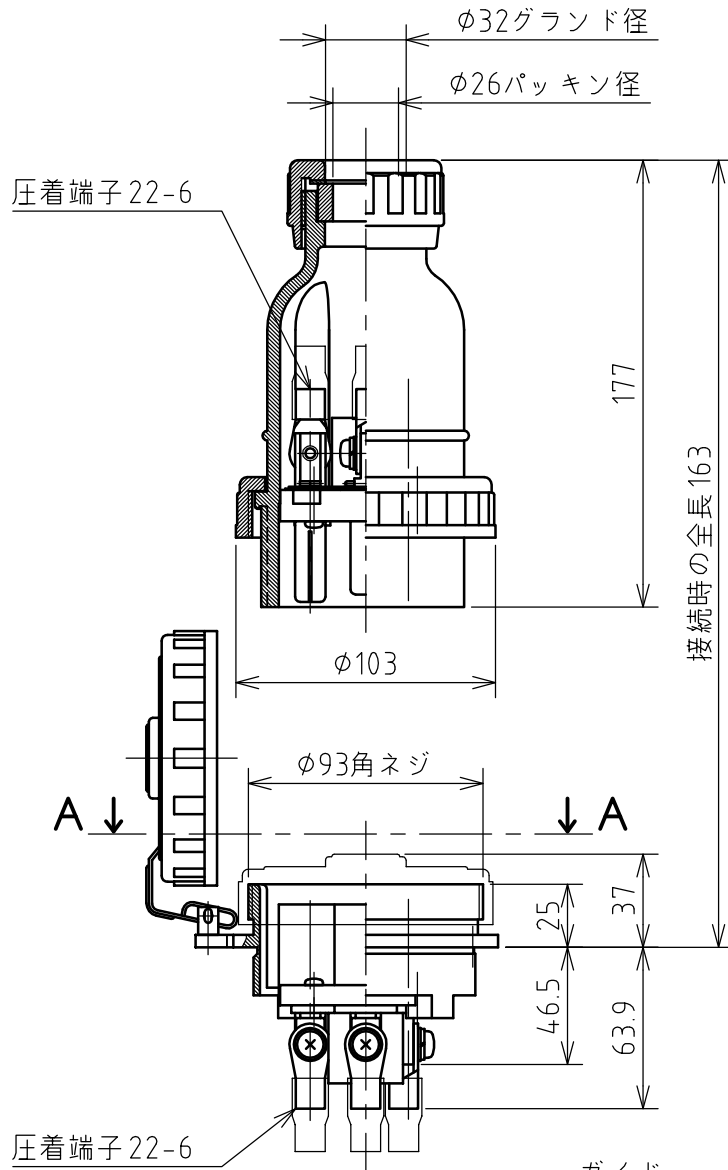

名称	パネル用コンセント				図番	TM-3192		
					型番	M5-360E		
定格	440V	60A	極数	3P+E	尺度	1/3	重量	P=760g R=730g

接続時の全長 163