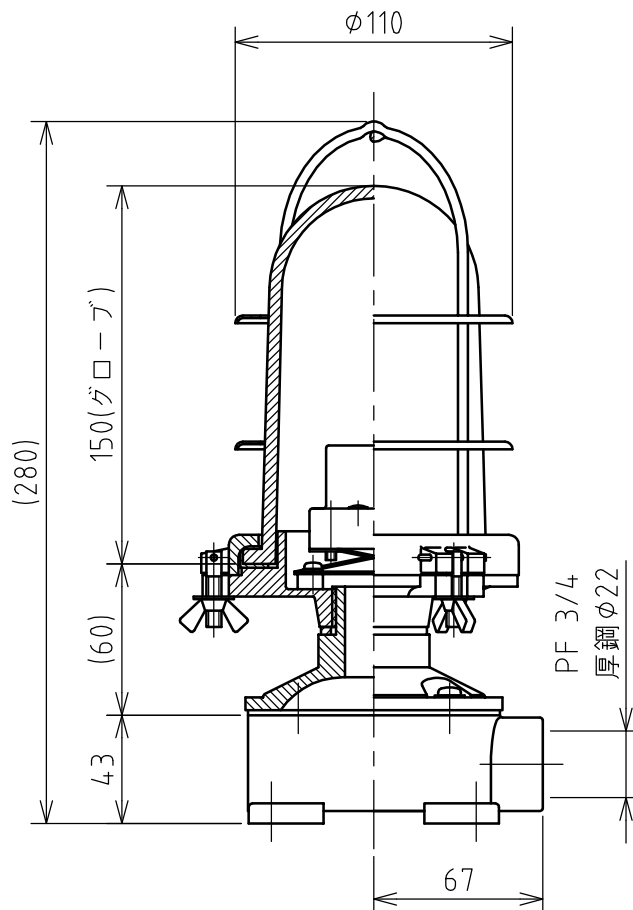

名 称	防雨型標識灯（上向型）				図 番	TN-2320-1		
					型 番	NS-40		
定 格	300V	40W	極 数		尺 度	1/3	重 量	2650g

NS-40C 透明  
 NS-40R 赤色  
 NS-40G 緑色  
 NS-40Y 黄色  
 NS-40W 白色

ソケット E-26  
 適合電球 40W

年月日	2004.03.12	版 数	001	株式会社 泰和電器
-----	------------	-----	-----	-----------