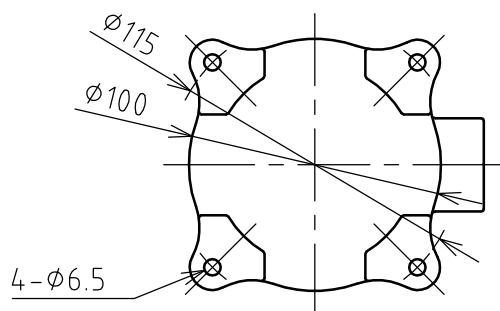

名 称	防雨型標識灯（上向型）				図 番	TN-2320-1		
					型 番	NS-40		
定 格	300V	40W	極 数		尺 度	1/3	重 量	2650g

NS-40C 透明  
 NS-40R 赤色  
 NS-40G 緑色  
 NS-40Y 黄色  
 NS-40W 白色

ソケット E-26  
 適合電球 40W

年月日	2004.03.12	版 数	001	株式会社 泰和電器
-----	------------	-----	-----	-----------