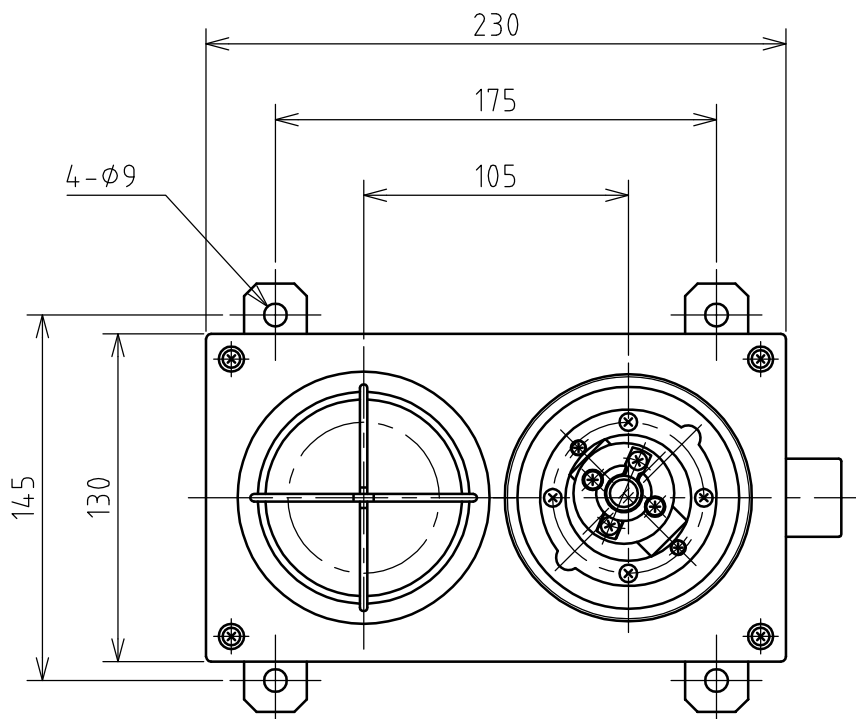

名 称	防雨型表示灯 2色灯				図 番	TN-3076		
					型 番	NG-20x2		
定 格	250V	20W	極 数		尺 度	1/3	重 量	2300g

グローブの色

赤色

緑色

ソケット E-12,S-15

適合電球 20W

本体塗装色 5Y 7/1

年月日	2004.03.12	版 数	001	株式会社 泰和電器
-----	------------	-----	-----	-----------