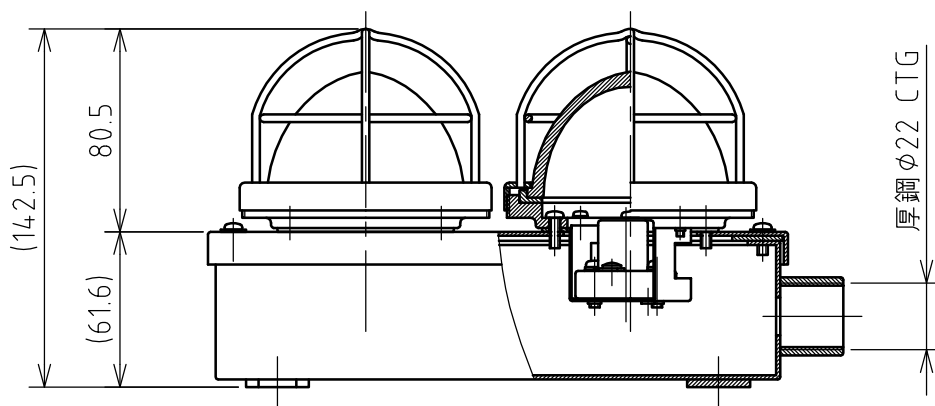

名 称	防雨型表示灯 2色灯				図 番	TN-3076		
					型 番	NG-20x2		
定 格	250V	20W	極 数		尺 度	1/3	重 量	2300g

グローブの色

赤色

緑色

ソケット E-12,S-15

適合電球 20W

本体塗装色 5Y 7/1

年月日	2004.03.12	版 数	001	株式会社 泰和電器
-----	------------	-----	-----	-----------