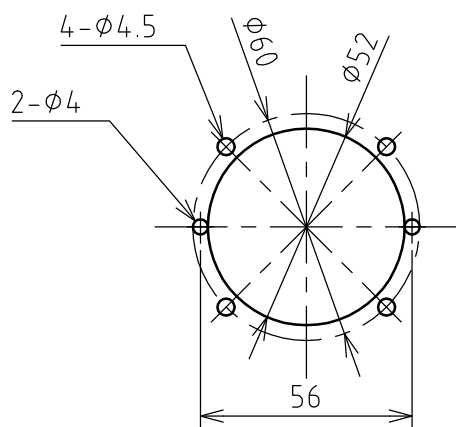

名 称	防雨型表示灯				図 番	TN-3092		
					型 番	NG-20		
定 格	250V	20W	極 数		尺 度	1/2	重 量	350g

NG-20C 透明
 NG-20R 赤色
 NG-20G 緑色
 NG-20Y 橙色
 NG-20W 白色

ソケット E-12,S-15
 適合電球 20W

パネルカット

年月日	2004.03.12	版 数	001	株式会社 泰和電器
-----	------------	-----	-----	-----------