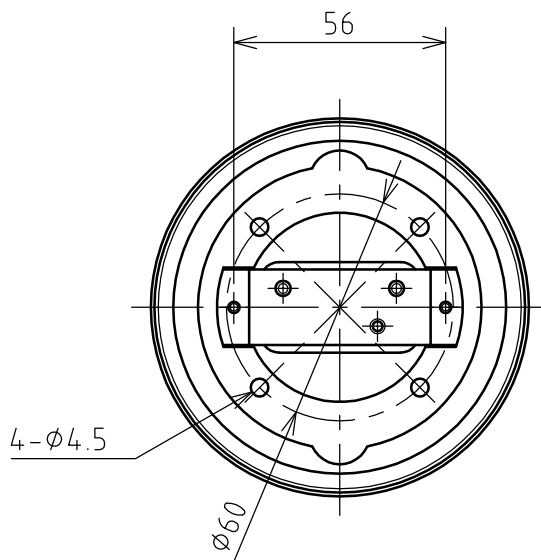

名 称	防雨型表示灯				図 番	TN-3092		
					型 番	NG-20		
定 格	250V	20W	極 数		尺 度	1/2	重 量	350g

NG-20C 透明
 NG-20R 赤色
 NG-20G 緑色
 NG-20Y 橙色
 NG-20W 白色

ソケット E-12,S-15
 適合電球 20W

パネルカット

年月日	2004.03.12	版 数	001	株式会社 泰和電器
-----	------------	-----	-----	-----------