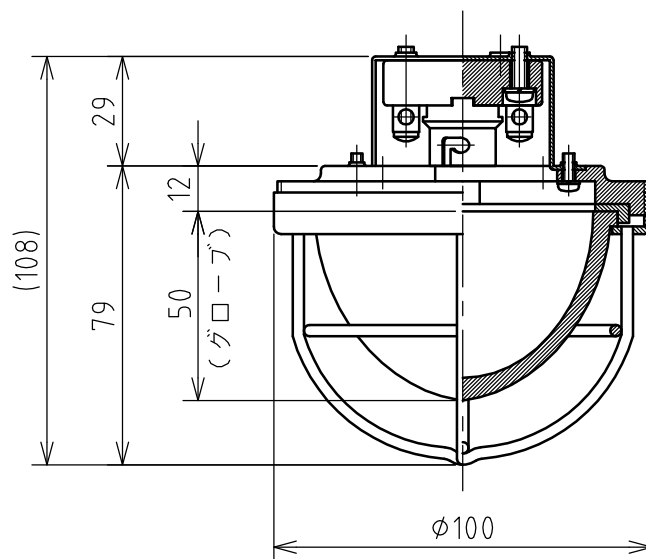

名 称	防雨型表示灯				図 番	TN-3092		
					型 番	NG-20		
定 格	250V	20W	極 数		尺 度	1/2	重 量	350g

NG-20C 透明
 NG-20R 赤色
 NG-20G 緑色
 NG-20Y 橙色
 NG-20W 白色

ソケット E-12,S-15
 適合電球 20W

パネルカット

年月日	2004.03.12	版 数	001	株式会社 泰和電器
-----	------------	-----	-----	-----------