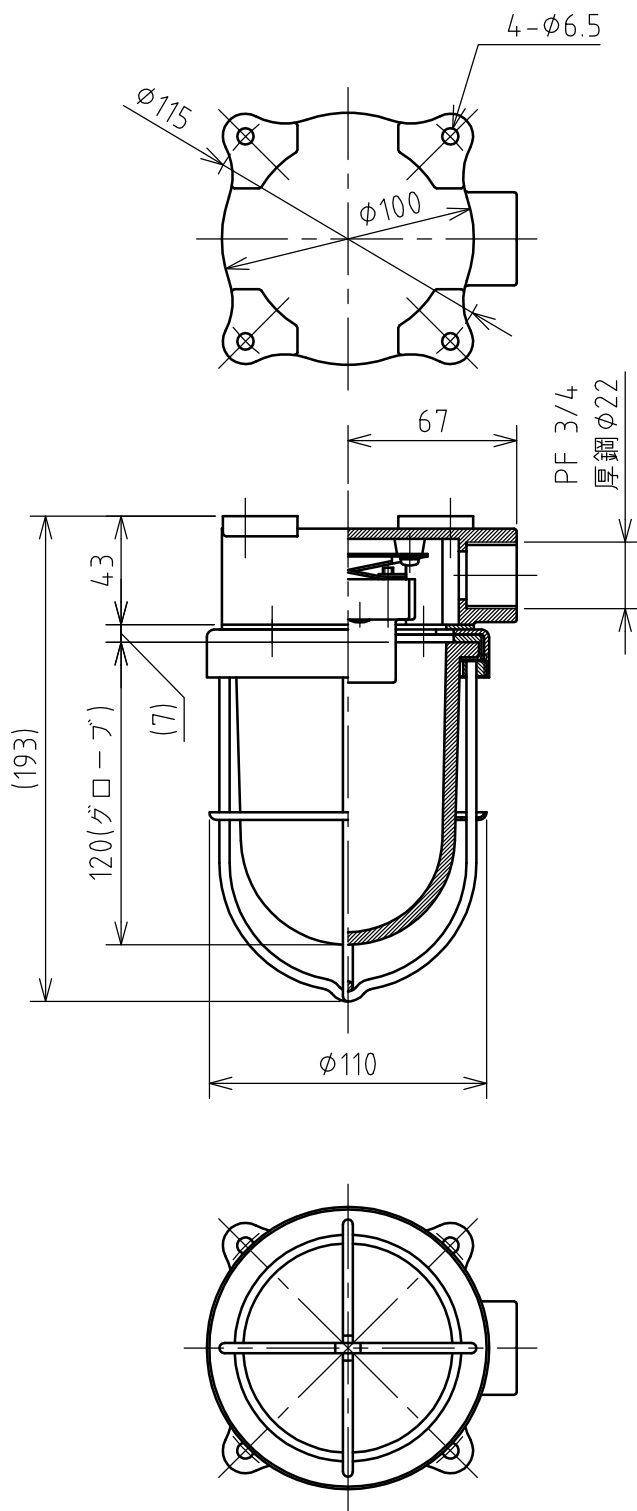

名 称	防雨型標識灯 (下向型)				図 番	TN-2272		
					型 番	HN-40		
定 格	300V	40W	極 数		尺 度	1/3	重 量	1400g

HN-40C 透明  
 HN-40R 赤色  
 HN-40G 緑色  
 HN-40Y 黄色  
 HN-40W 白色

ソケット E-26  
 適合電球 40W

年月日	2004.03.12	版 数	001	株式会社 泰和電器
-----	------------	-----	-----	-----------