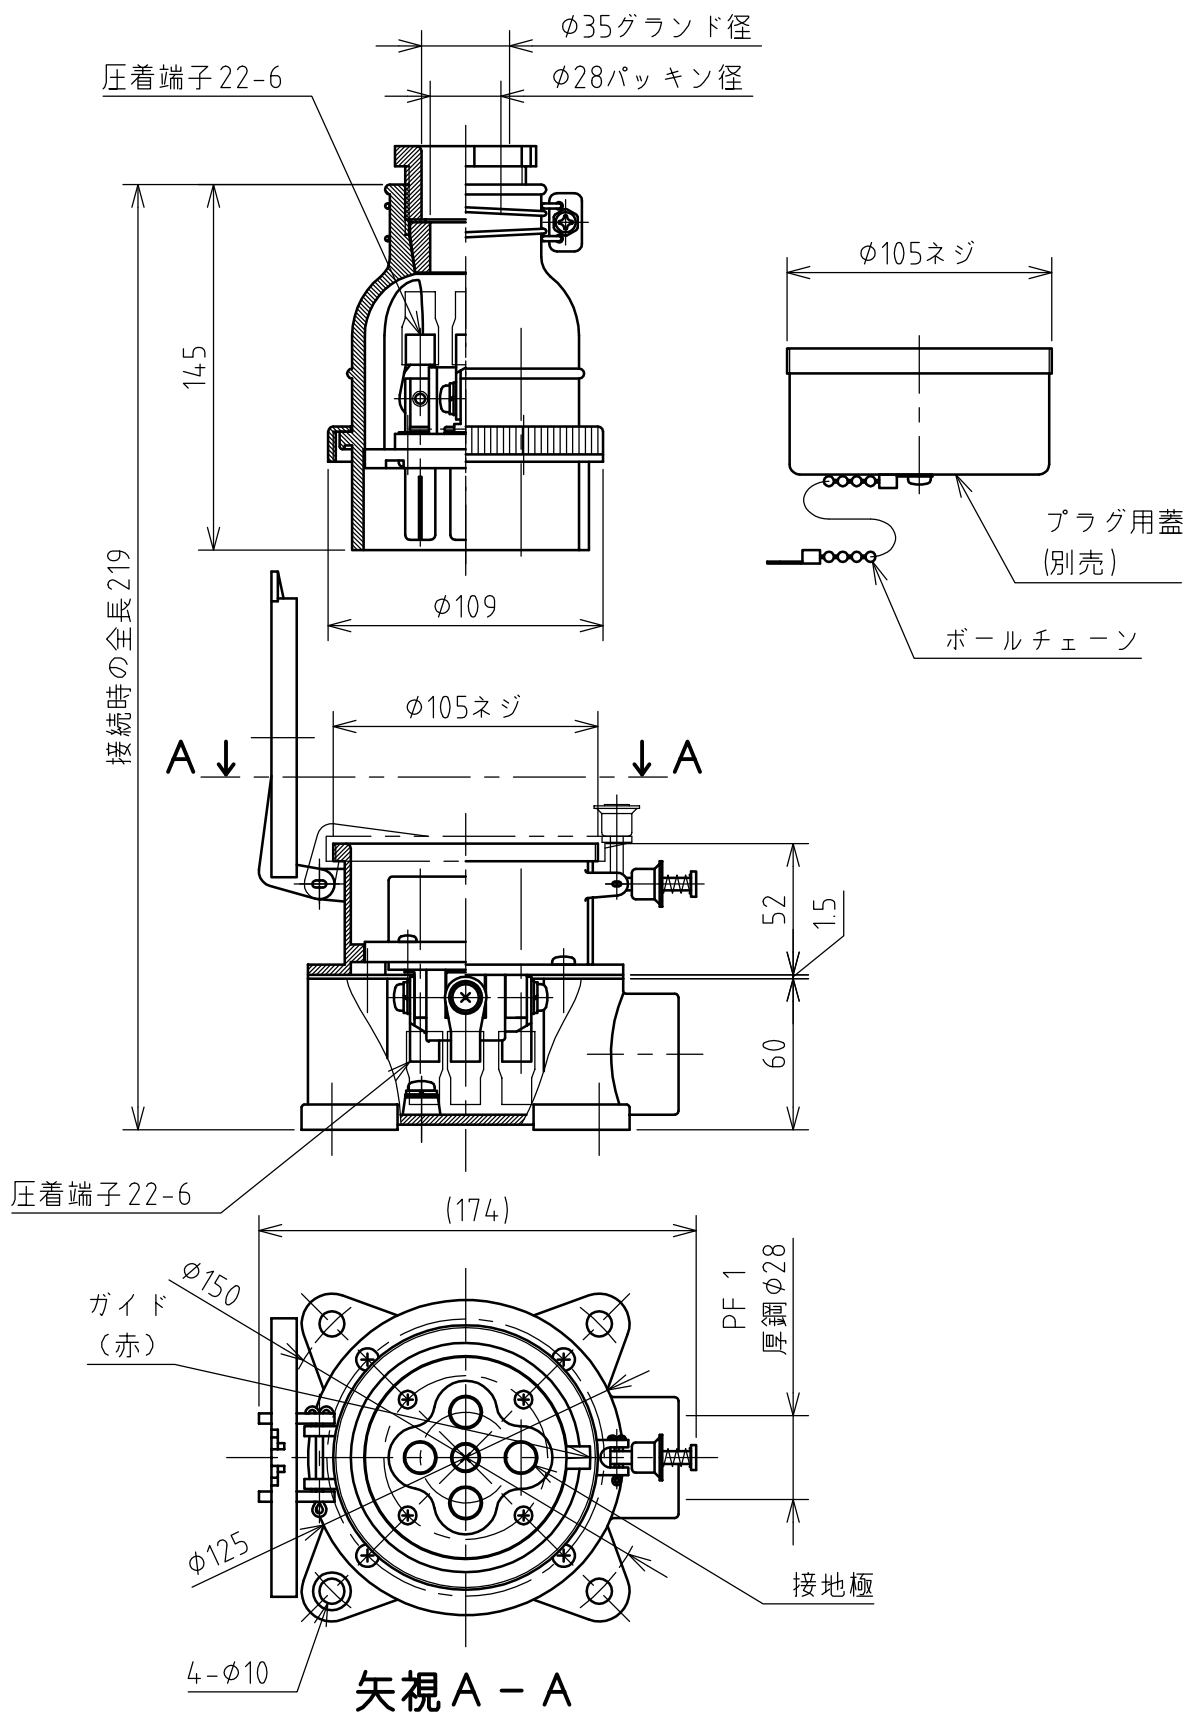

名称	露出型コンセント（防滴型）				図番	TK-2430		
					型番	KR5-360E		
定格	440V	60A	極数	3P+E	尺度	1/3	重量	P=880g R=1210g

年月日	2003.11.27	版数	001	株式会社 泰和電器
-----	------------	----	-----	-----------