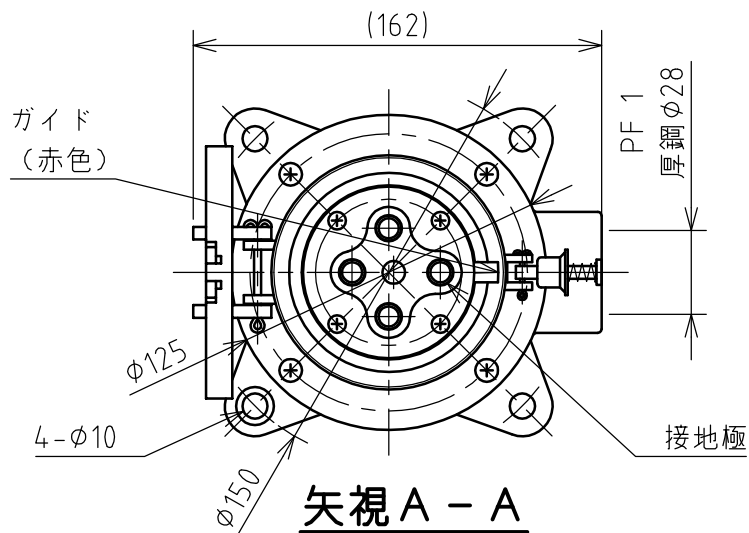

名称	露出型コンセント（防滴型）				図番	TK-3051		
					型番	KR5-330E		
定格	440V	30A	極数	3P+E	尺度	1/3	重量	P=480g R=910g

年月日	2003.11.27	版数	001	株式会社 泰和電器
-----	------------	----	-----	-----------