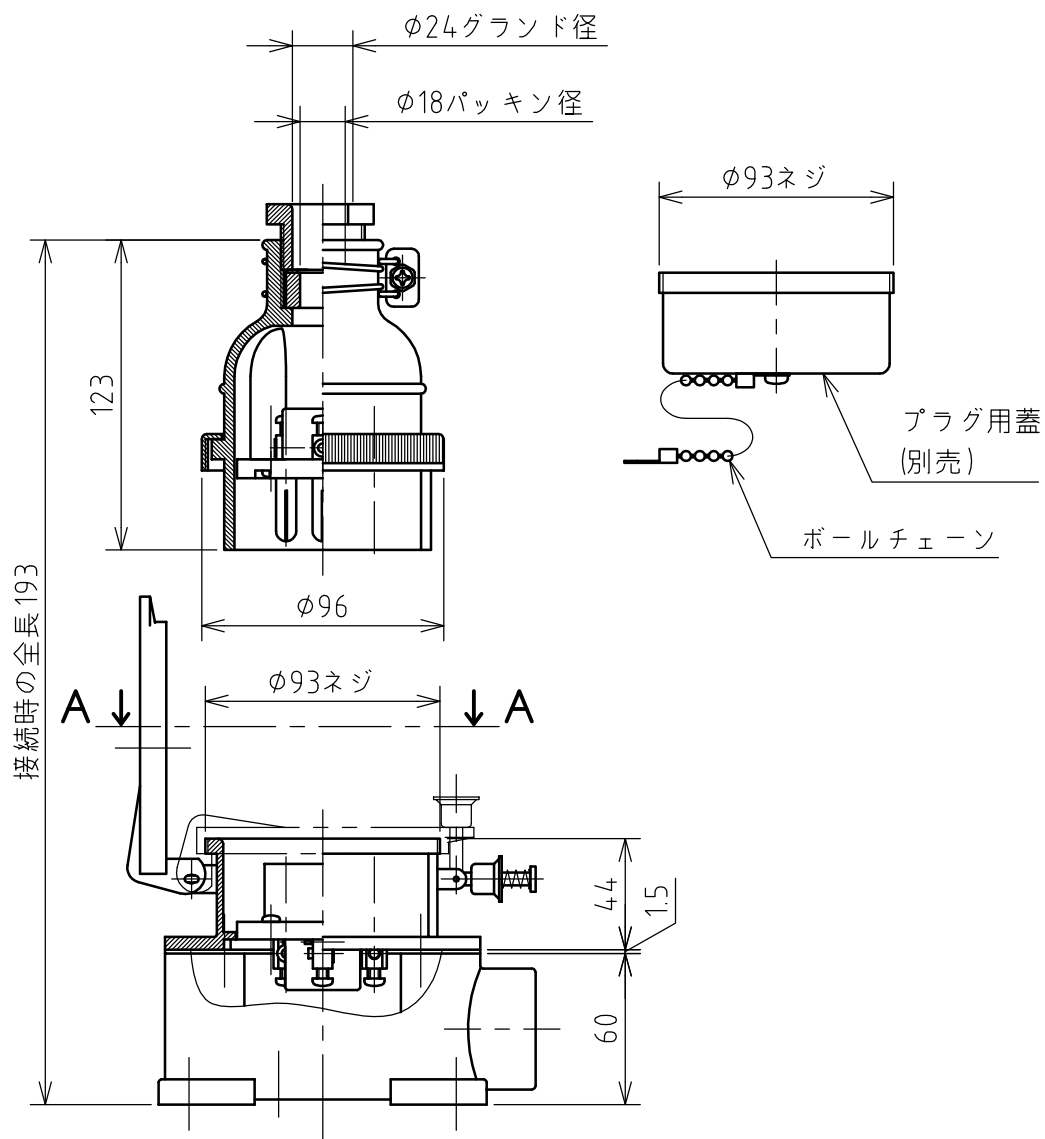

名称	露出型コンセント（防滴型）				図番	TK-3051		
					型番	KR5-330E		
定格	440V	30A	極数	3P+E	尺度	1/3	重量	P=480g R=910g

年月日	2003.11.27	版数	001	株式会社 泰和電器
-----	------------	----	-----	-----------