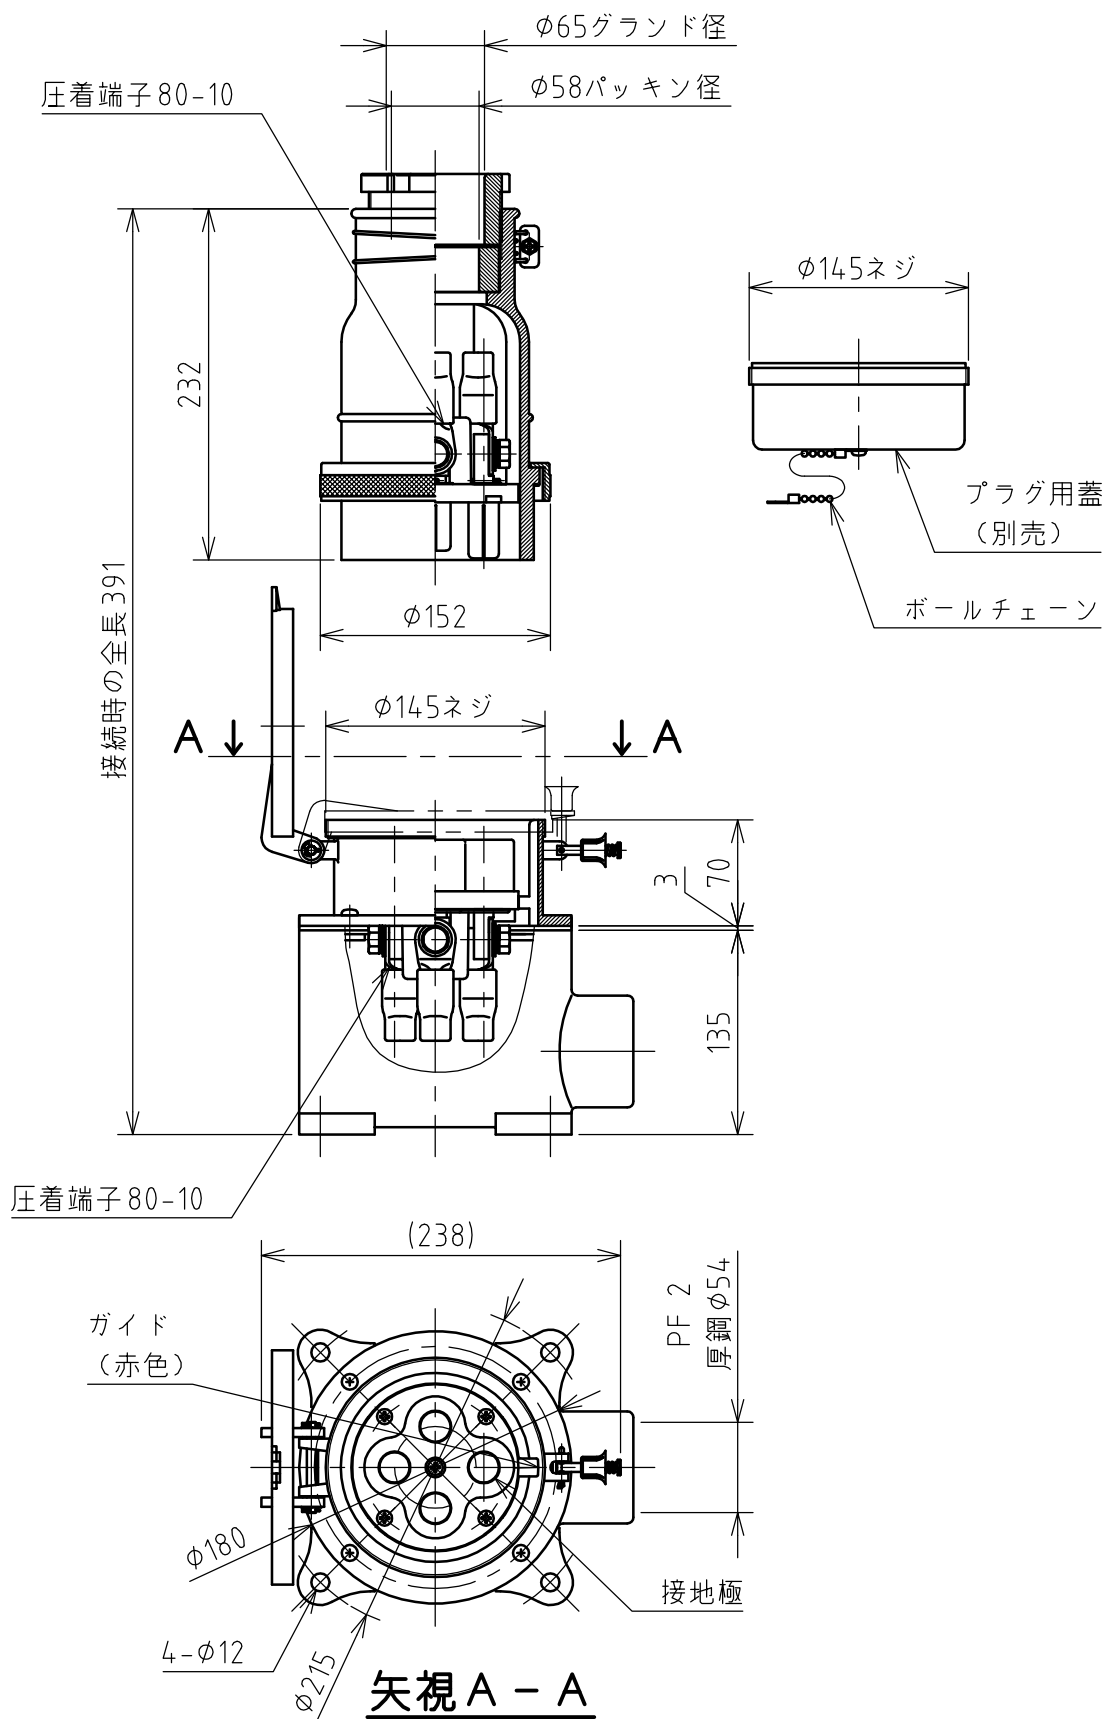

| | | | | | | | | |
|----|---------------|------|----|------|----|-----------|----|--------------------|
| 名称 | 露出型コンセント（防滴型） | | | | 図番 | TK-3140 | | |
| | | | | | 型番 | KR5-3200E | | |
| 定格 | 440V | 200A | 極数 | 3P+E | 尺度 | 1/5 | 重量 | P=3000g R=4050g |