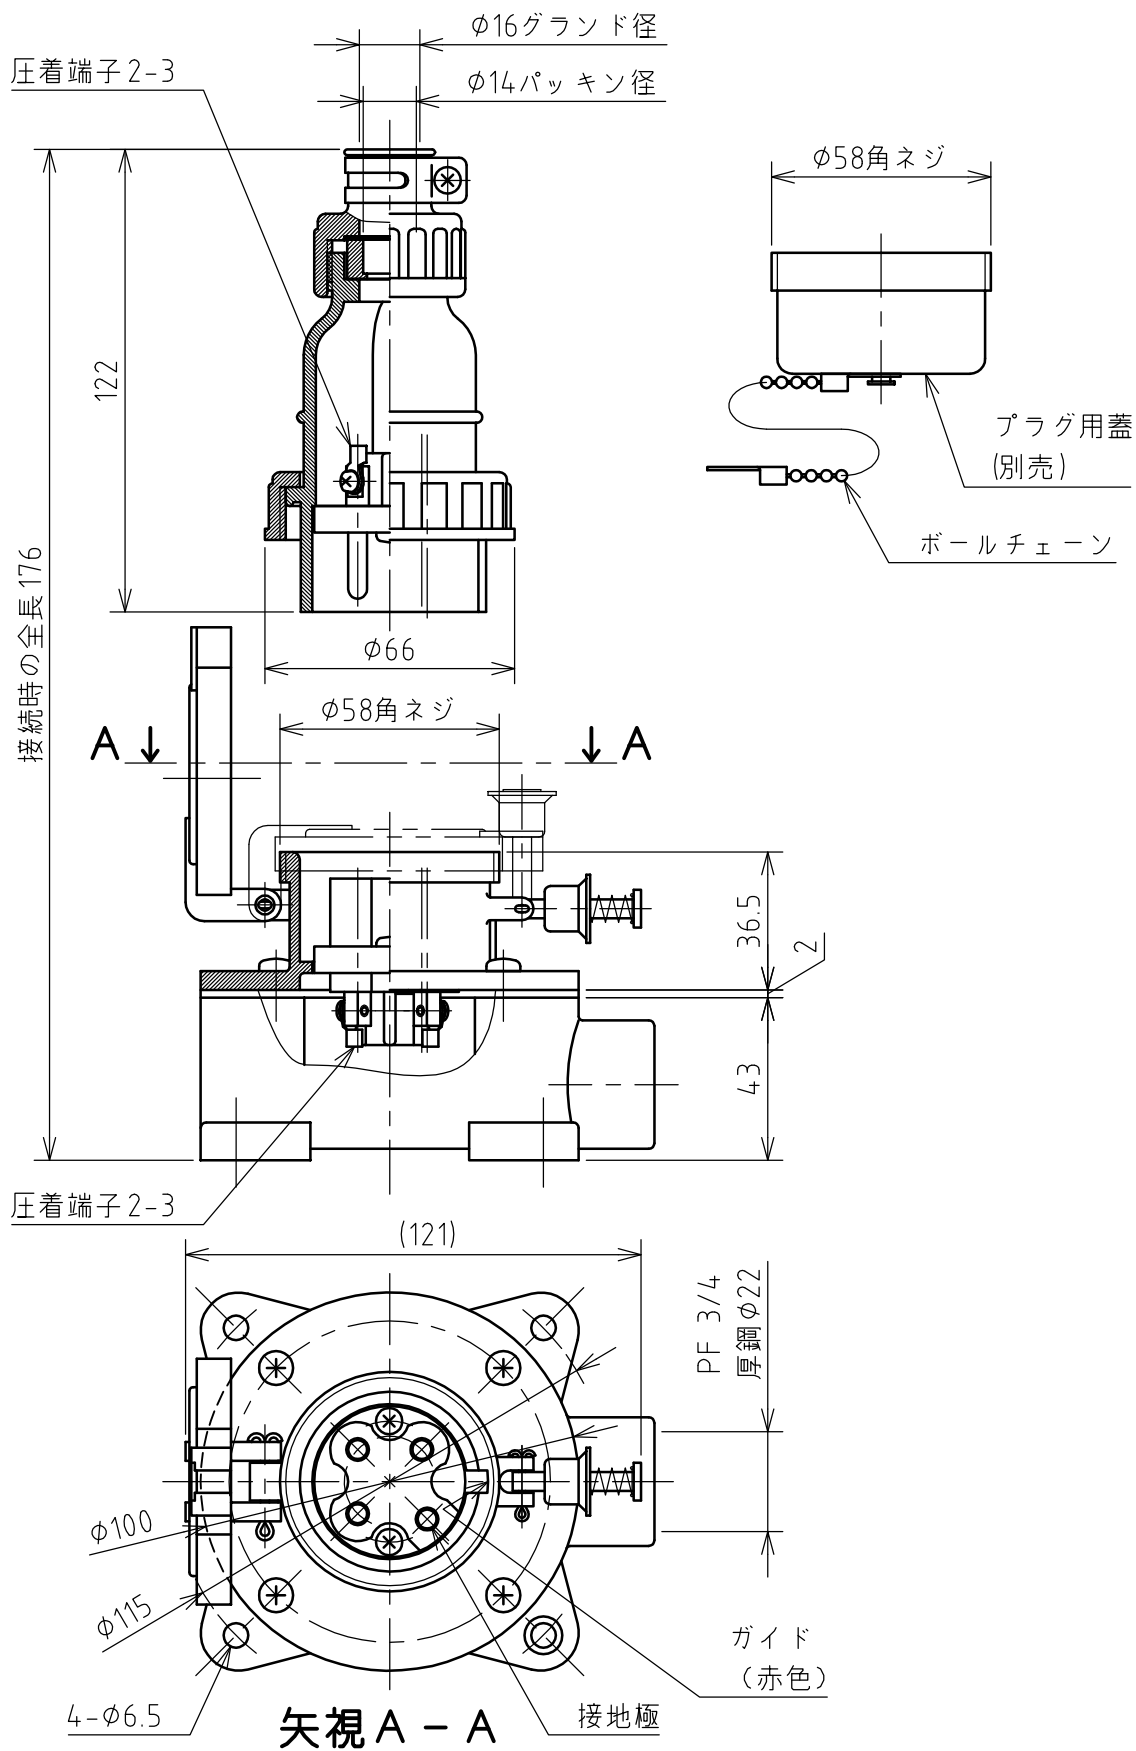

名称	露出型コンセント（防滴型）				図番	TK-6320		
					型番	KR5-315E		
定格	440V	15A	極数	3P+E	尺度	1/2	重量	P=180g R=440g

年月日	2003.11.27	版数	001	株式会社 泰和電器
-----	------------	----	-----	-----------