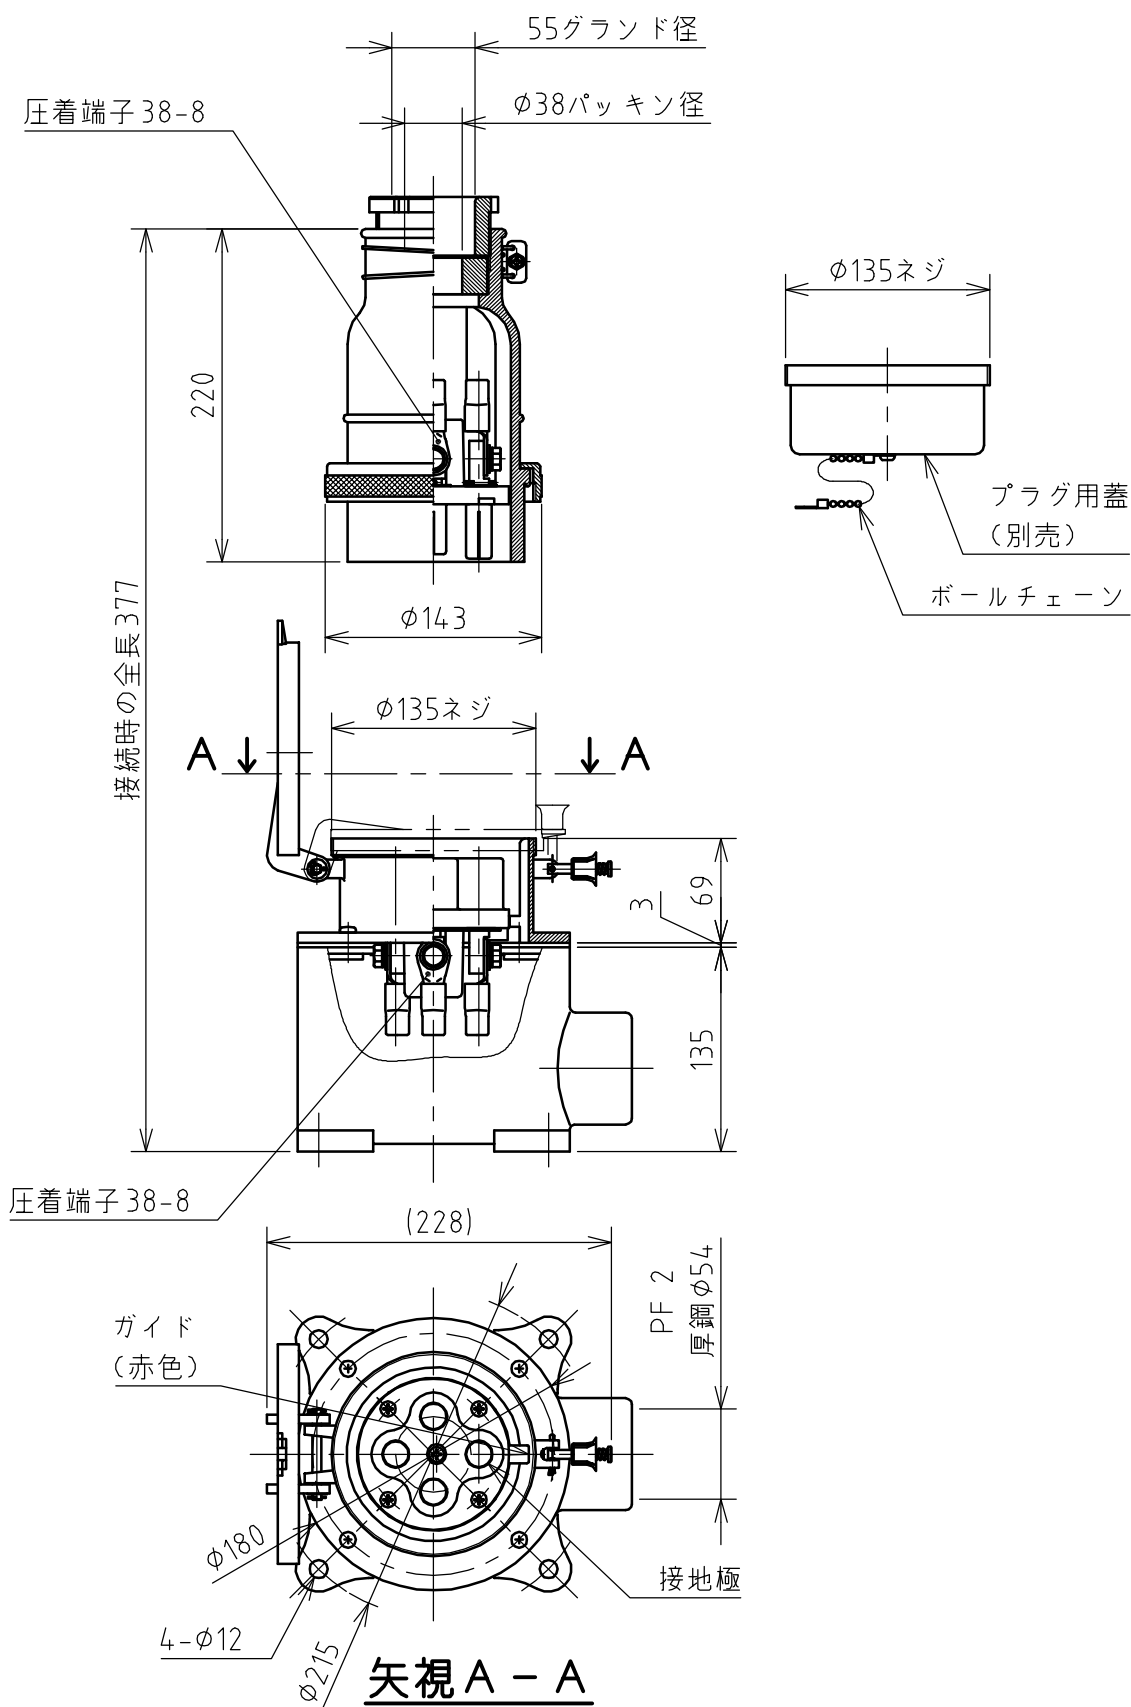

名称	露出型コンセント (防滴型)				図番	TK-3053		
					型番	KR5-3100E		
定格	440V	100A	極数	3P+E	尺度	1/5	重量	P=2350g R=3650g

年月日	2011.06.13	版数	001	株式会社 泰和電器
-----	------------	----	-----	-----------