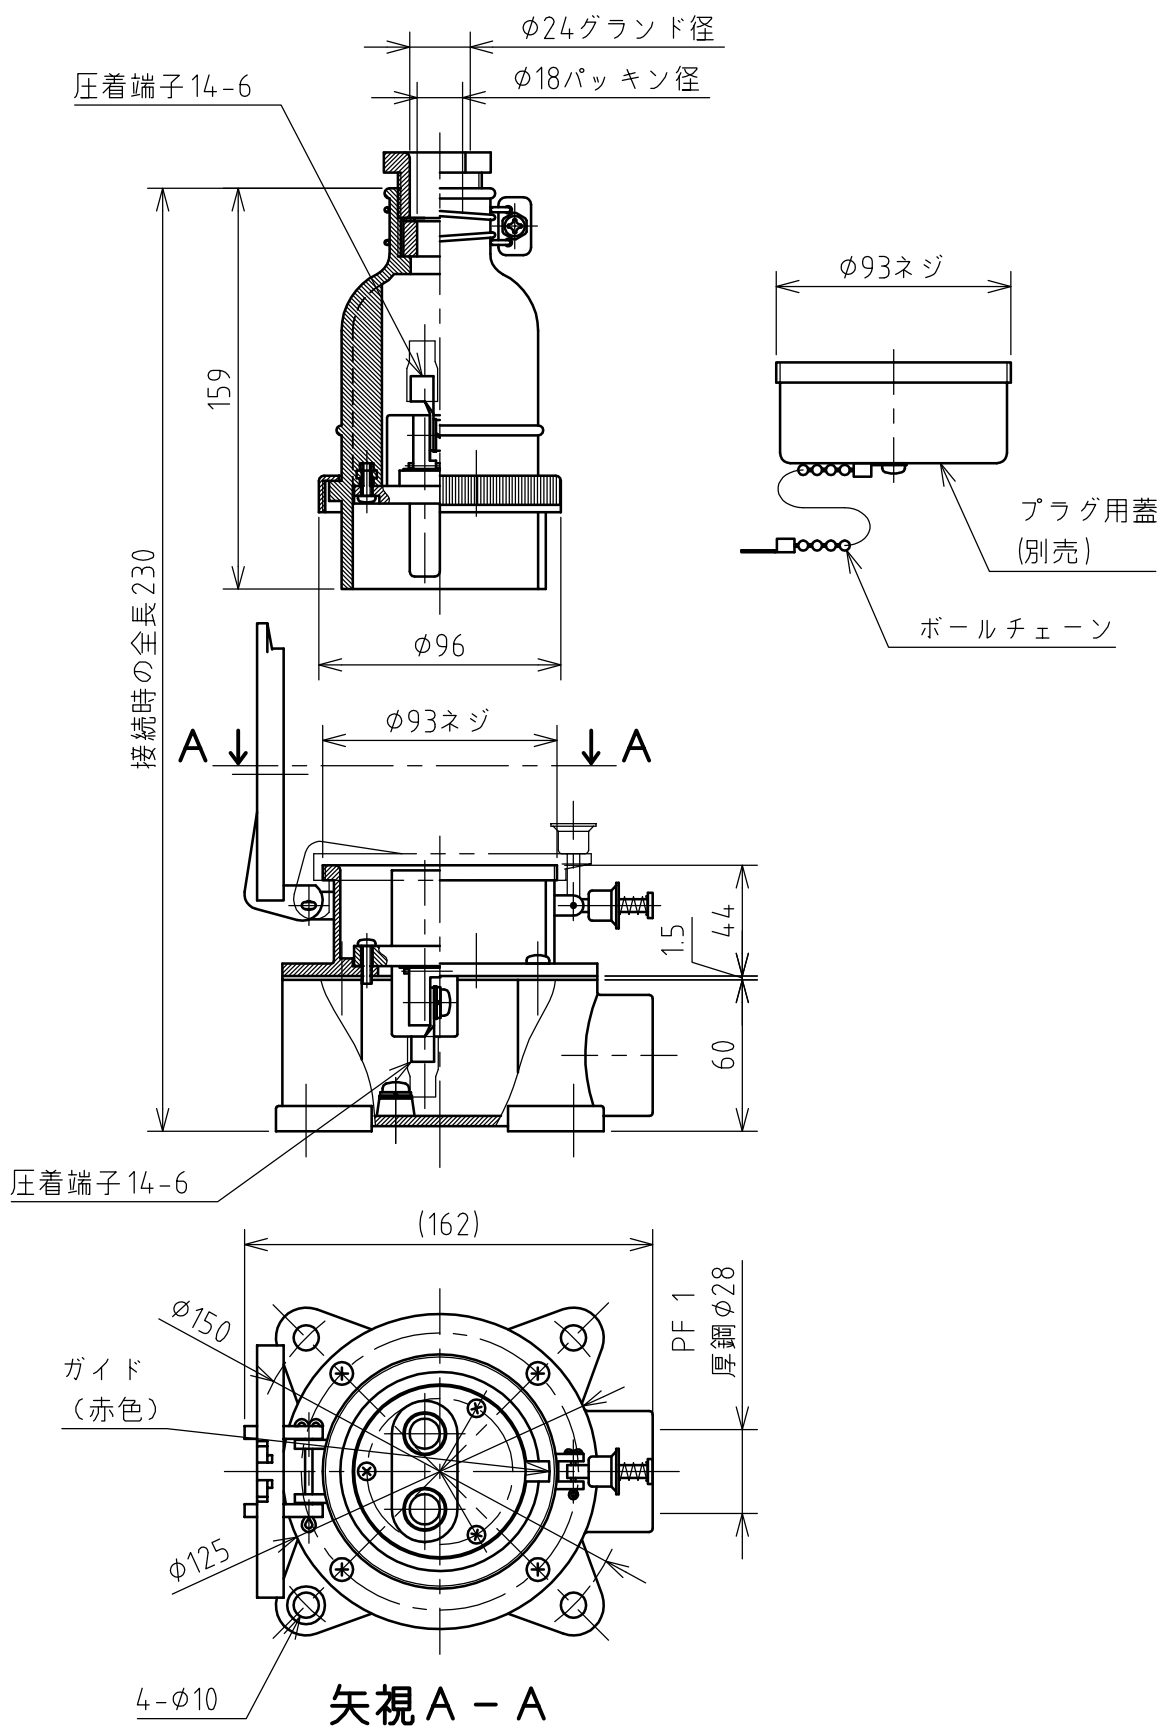

名称	露出型コンセント（防滴型）				図番	TK-3063		
					型番	KR5-260		
定格	440V	60A	極数	2P	尺度	1/3	重量	P=580g R=980g

年月日	2003.11.27	版数	001	株式会社 泰和電器
-----	------------	----	-----	-----------