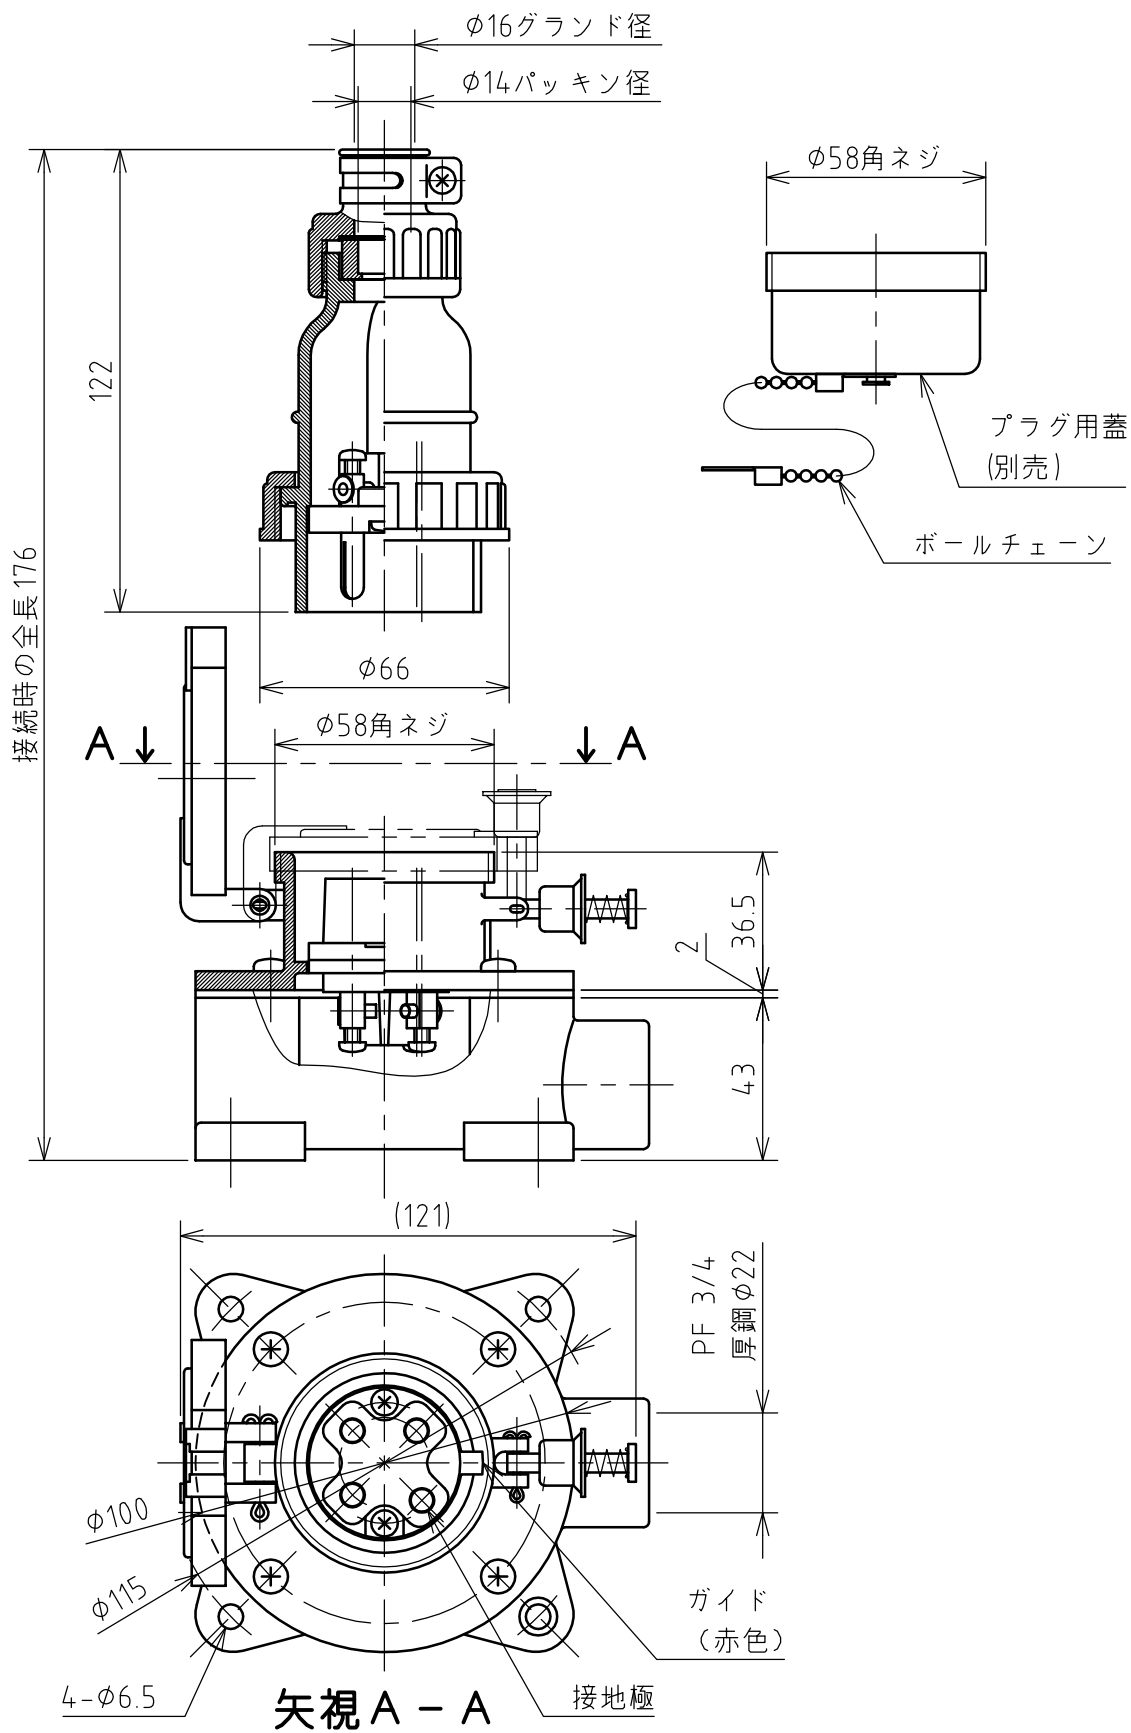

名称	露出型コンセント（防滴型）				図番	TK-3223		
					型番	KR-320E		
定格	250V	20A	極数	3P+E	尺度	1/2	重量	P=180g R=440g

年月日 2003.11.27 版数 001

株式会社 泰和電器