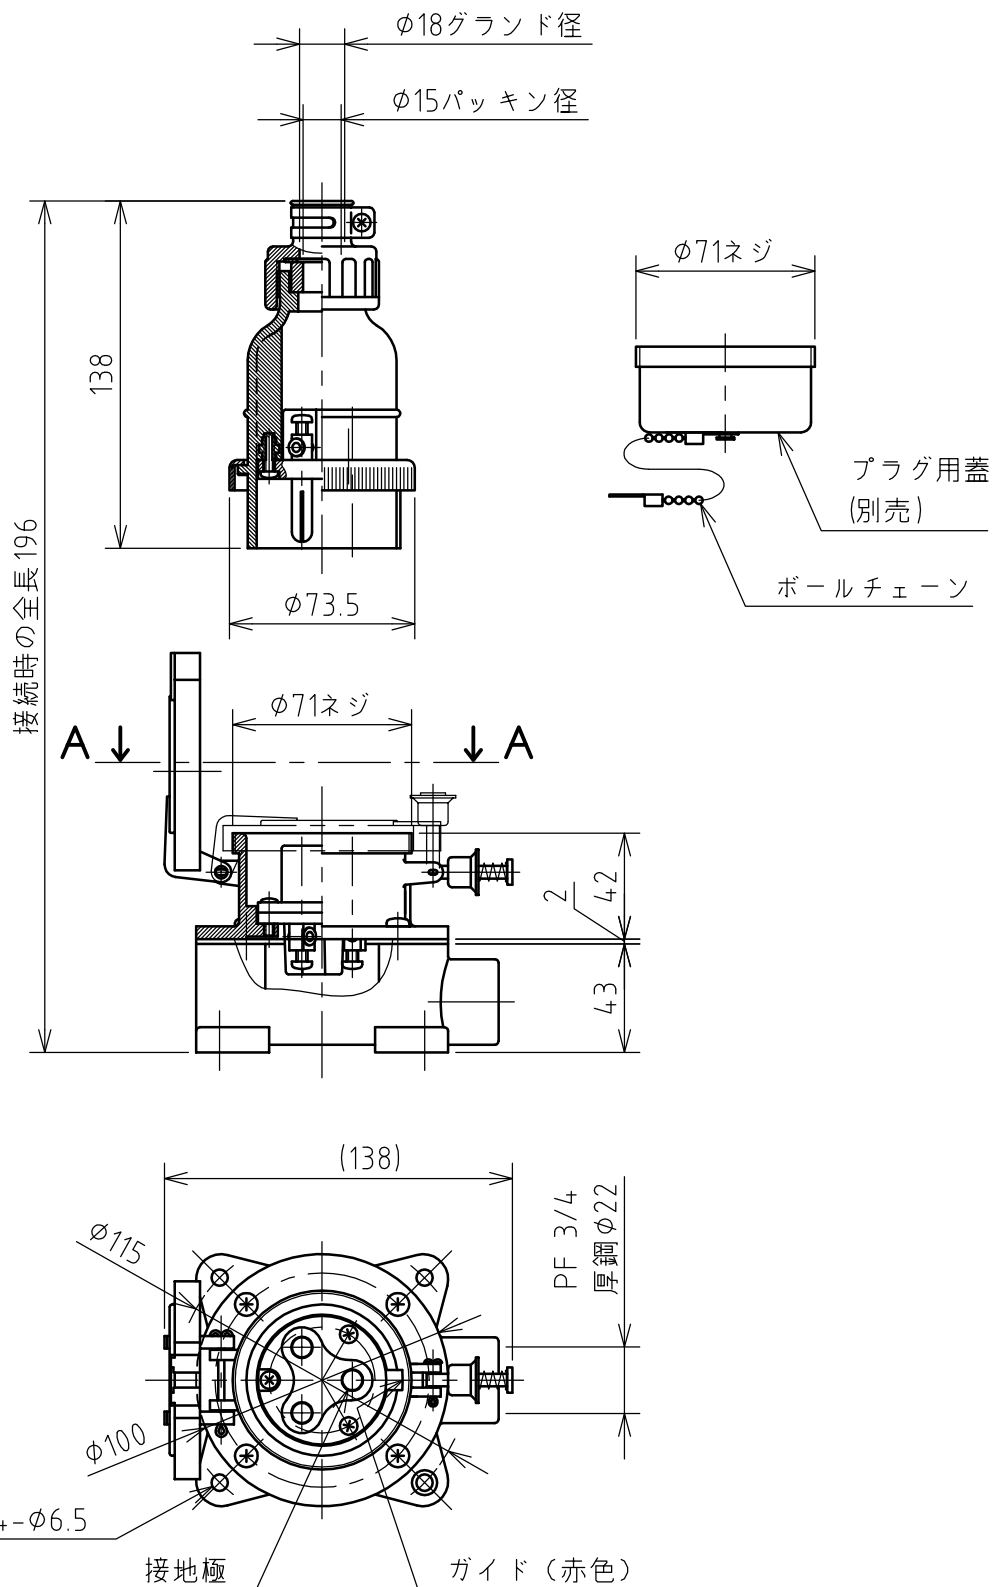

名 称	露出型コンセント（防滴型）				図 番	TK-3060		
					型 番	KR-230E		
定 格	250V	30A	極 数	2P+E	尺 度	1/3	重 量	P=290g R=510g

矢視 A - A

年月日	2003.11.27	版 数	001	株式会社 泰和電器
-----	------------	-----	-----	-----------