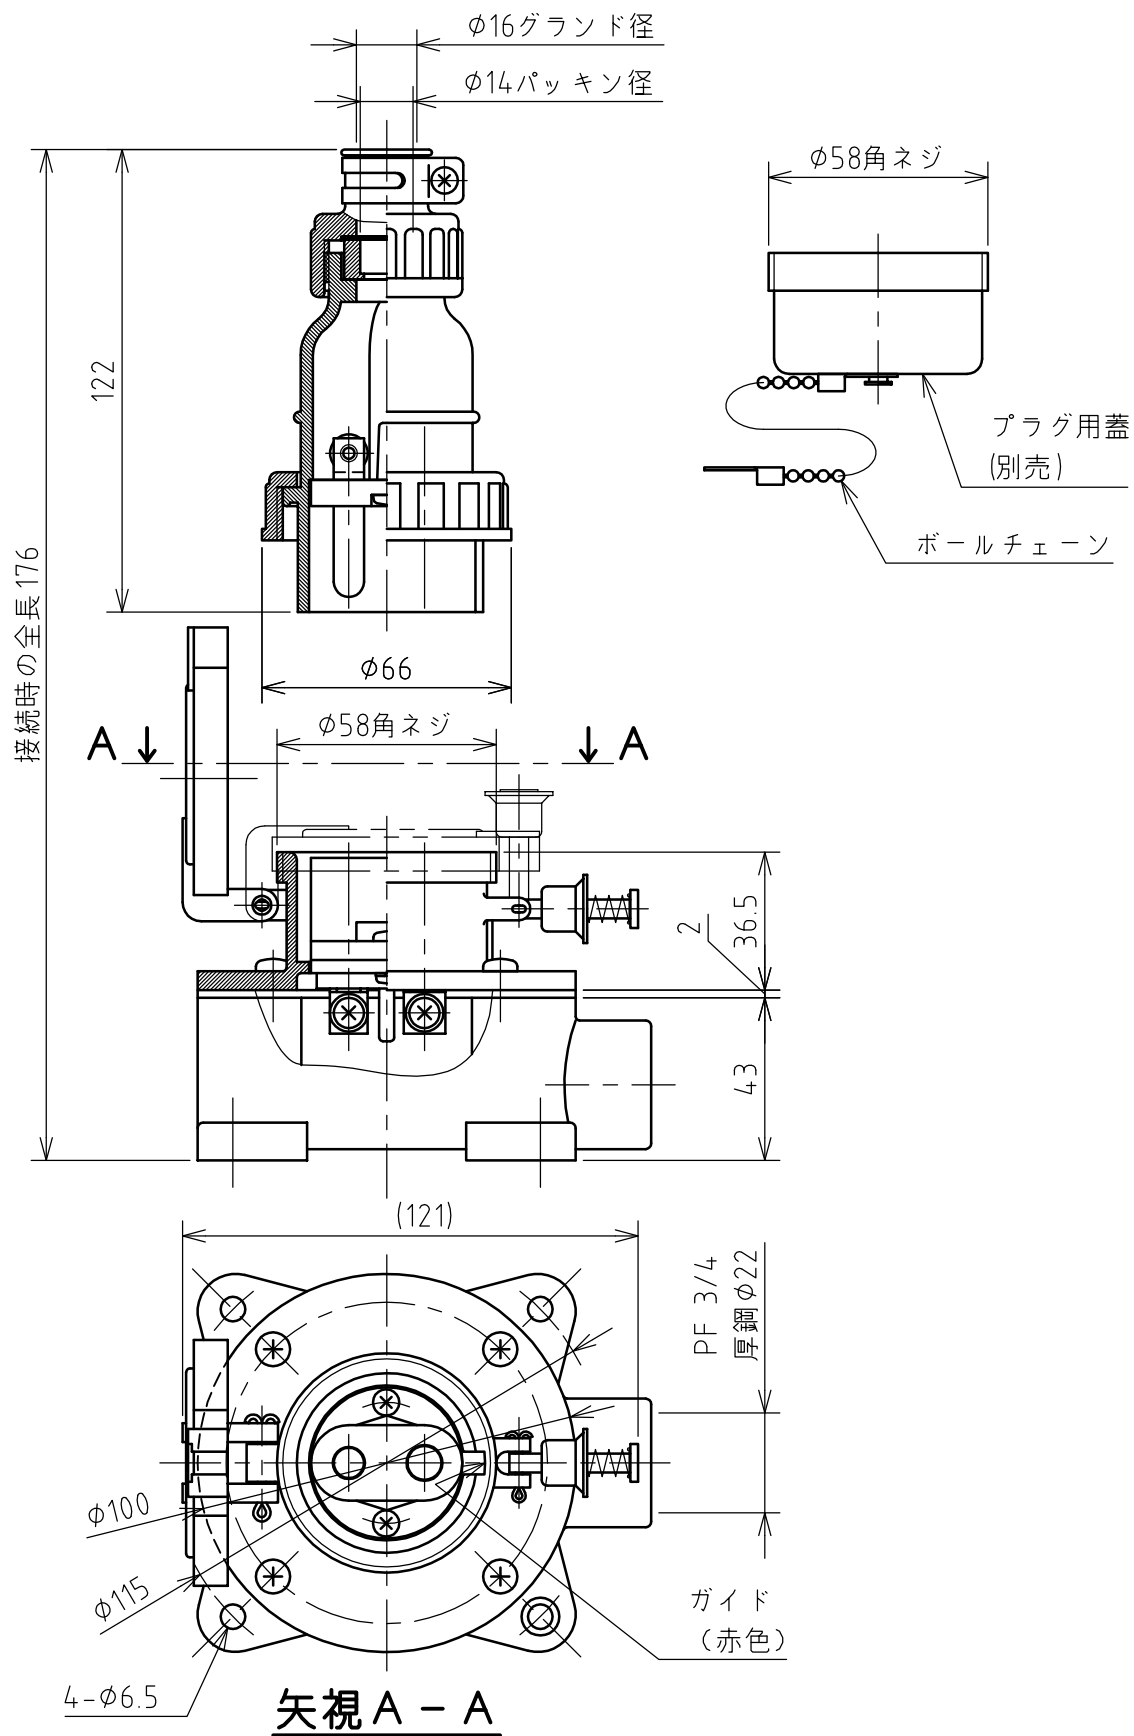

名 称	露出型コンセント（防滴型） 〈直流用〉				図 番	TK-6326		
					型 番	KR-230DC		
定 格	48V	30A	極 数	2P	尺 度	1/2	重 量	P=190g R=450g

年月日	2003.11.27	版 数	001	株式会社 泰和電器
-----	------------	-----	-----	-----------