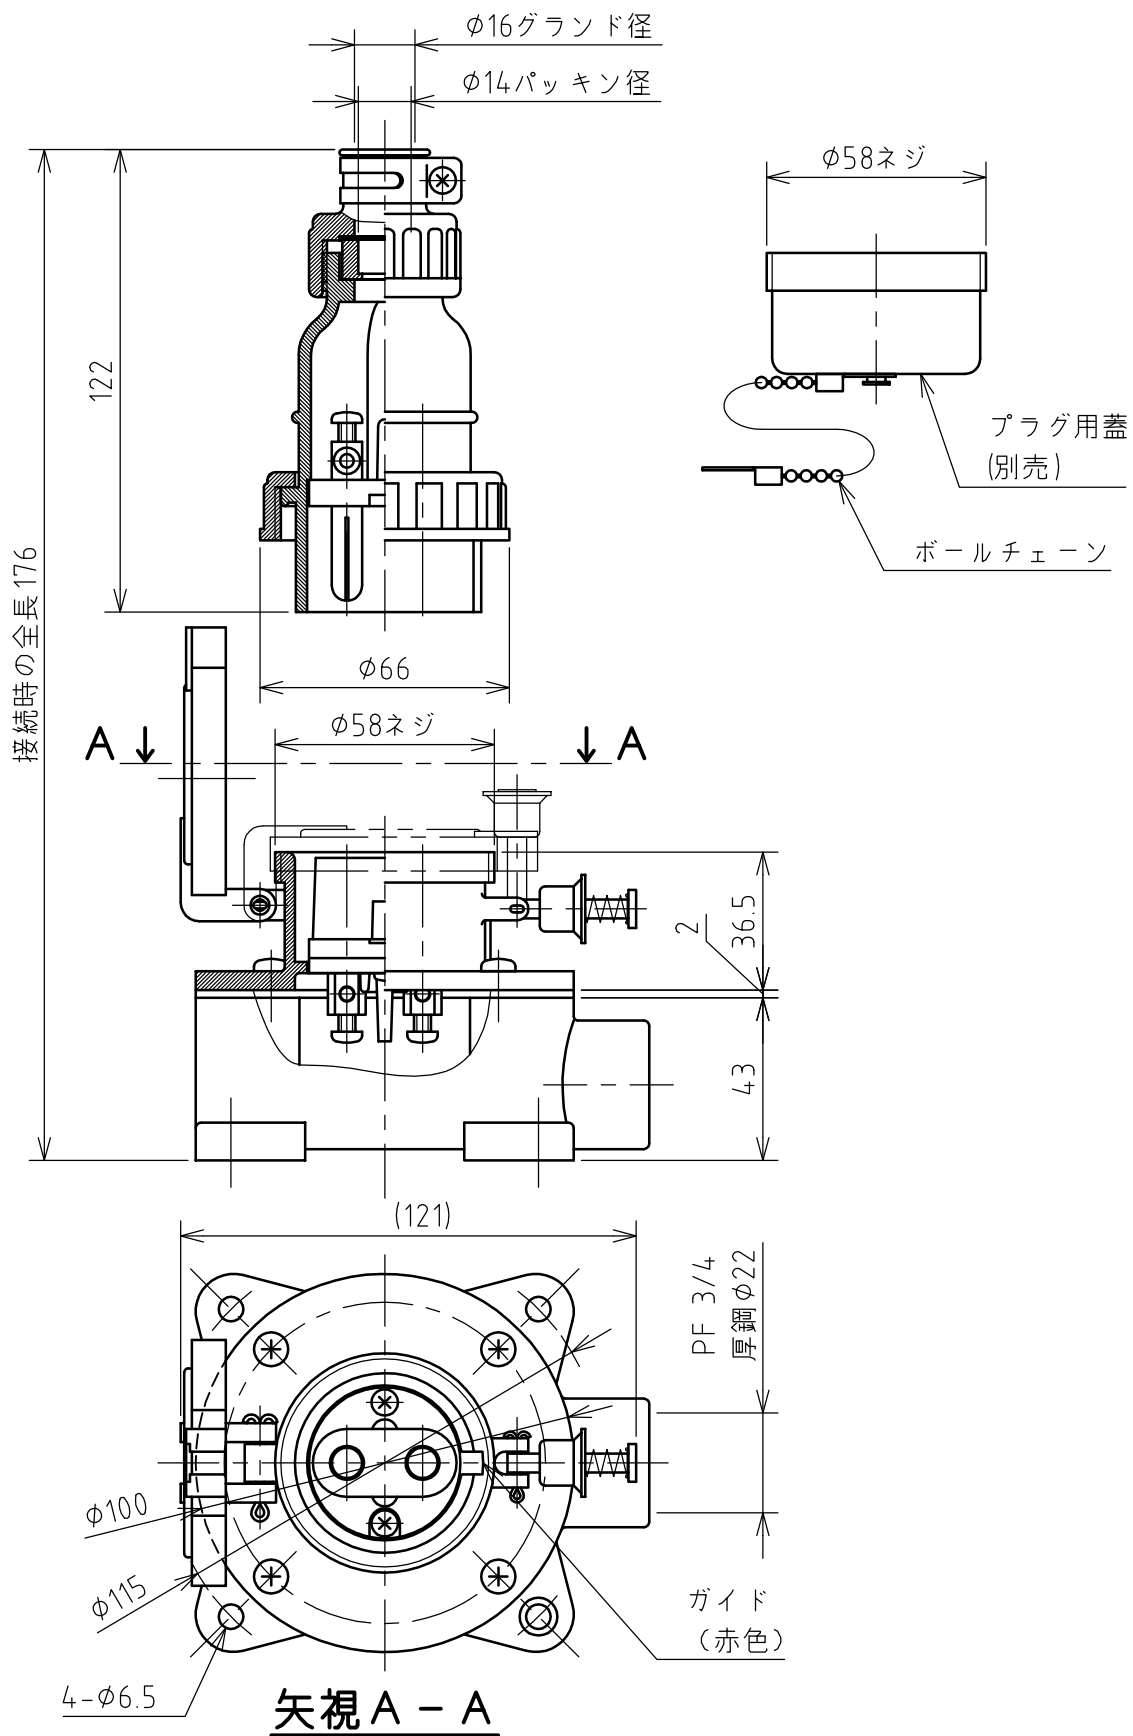

名称	露出型コンセント（防滴型）				図番	TK-3062		
					型番	KR-230		
定格	250V	30A	極数	2P	尺度	1/2	重量	P=180g R=430g

年月日 2003.11.27 版数 001

株式会社 泰和電器