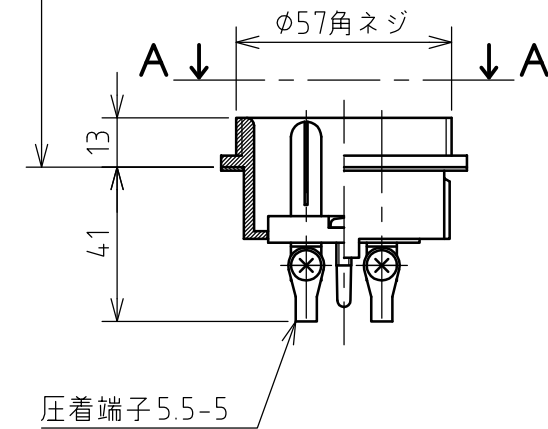

名称	耐熱型コンセント				図番	TT-3168		
					型番	KH-230		
定格	440V	30A	極数	2P	尺度	1/2	重量	P=230g R=180g

耐熱温度：250℃

矢視 A-A

パネルカット

年月日	2004.01.14	版数	001	株式会社 泰和電器
-----	------------	----	-----	-----------