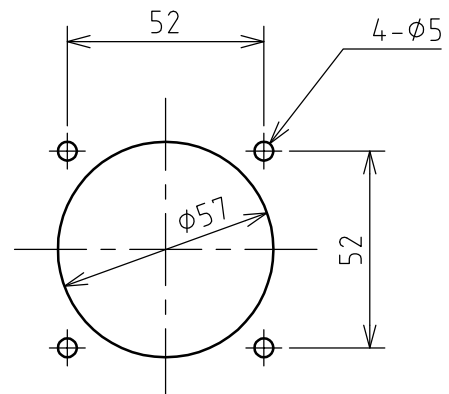

名称	耐熱型コンセント				図番	TT-3168		
					型番	KH-230		
定格	440V	30A	極数	2P	尺度	1/2	重量	P=230g R=180g

耐熱温度：250℃

矢視 A-A

パネルカット

年月日	2004.01.14	版数	001	株式会社 泰和電器
-----	------------	----	-----	-----------