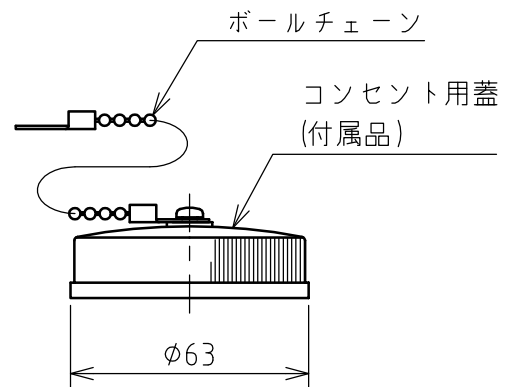

名称	耐熱型コンセント				図番	TT-3168		
					型番	KH-230		
定格	440V	30A	極数	2P	尺度	1/2	重量	P=230g R=180g

耐熱温度：250℃

矢視 A-A

パネルカット

年月日	2004.01.14	版数	001	株式会社 泰和電器
-----	------------	----	-----	-----------