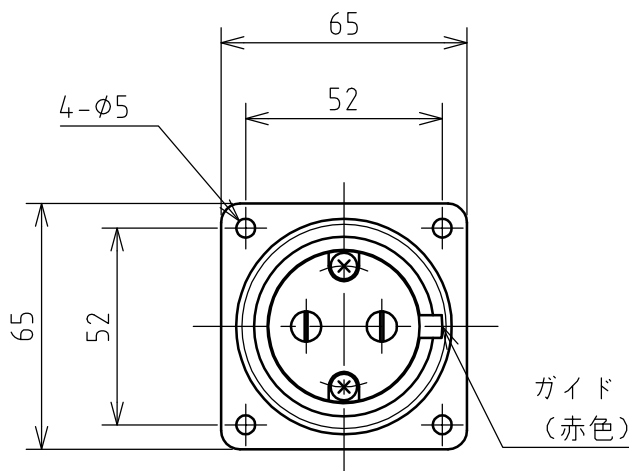

名称	耐熱型コンセント				図番	TT-3168		
					型番	KH-230		
定格	440V	30A	極数	2P	尺度	1/2	重量	P=230g R=180g

耐熱温度：250℃

矢視 A-A

パネルカット

年月日	2004.01.14	版数	001	株式会社 泰和電器
-----	------------	----	-----	-----------