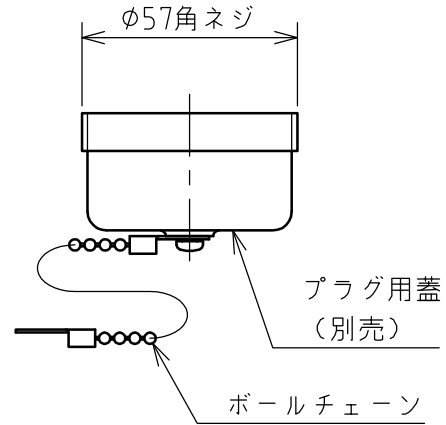

名称	耐熱型コンセント				図番	TT-3168		
					型番	KH-230		
定格	440V	30A	極数	2P	尺度	1/2	重量	P=230g R=180g

耐熱温度：250℃

矢視 A-A

パネルカット

年月日	2004.01.14	版数	001	株式会社 泰和電器
-----	------------	----	-----	-----------