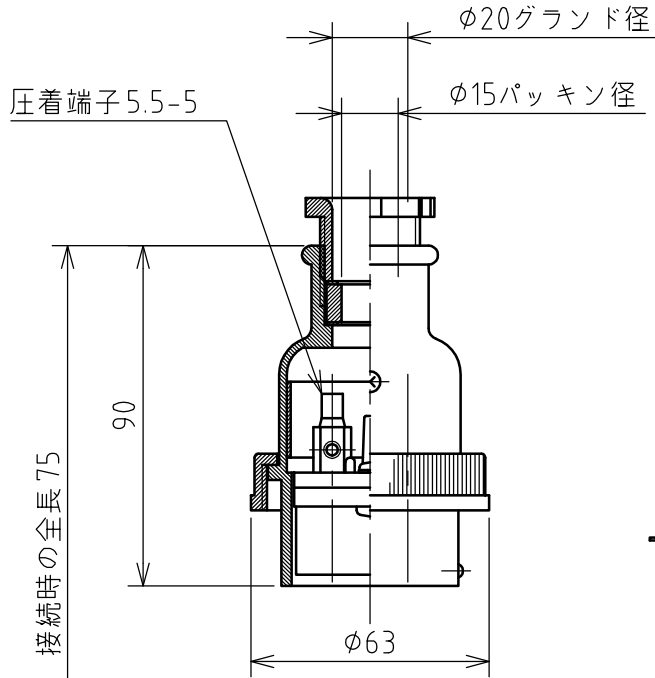

名称	耐熱型コンセント				図番	TT-3168		
					型番	KH-230		
定格	440V	30A	極数	2P	尺度	1/2	重量	P=230g R=180g

耐熱温度：250℃

矢視 A-A

パネルカット

年月日	2004.01.14	版数	001	株式会社 泰和電器
-----	------------	----	-----	-----------