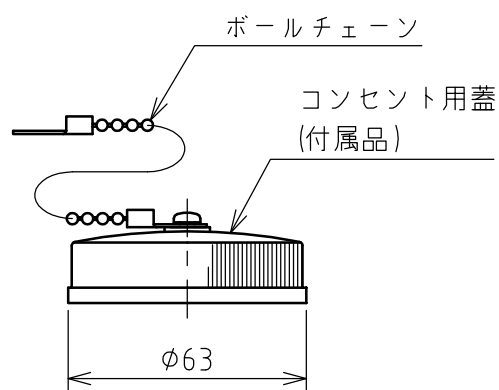

名称	耐熱型コンセント				図番	TT-3017		
					型番	KH-220E		
定格	440V	20A	極数	2P+E	尺度	1/2	重量	P=240g R=170g

耐熱温度：250℃

矢視 A - A

パネルカット

年月日 2004.01.14 版数 001

株式会社 泰和電器