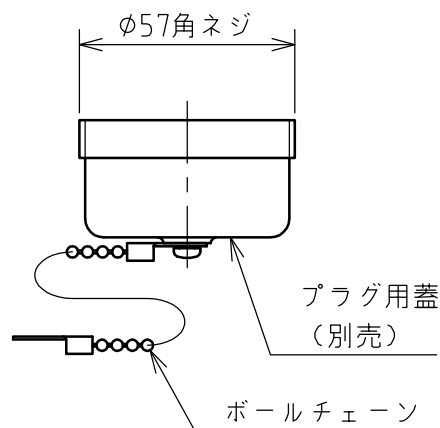

名称	耐熱型コンセント				図番	TT-3017		
					型番	KH-220E		
定格	440V	20A	極数	2P+E	尺度	1/2	重量	P=240g R=170g

耐熱温度：250℃

矢視 A - A

パネルカット

年月日 2004.01.14 版数 001

株式会社 泰和電器