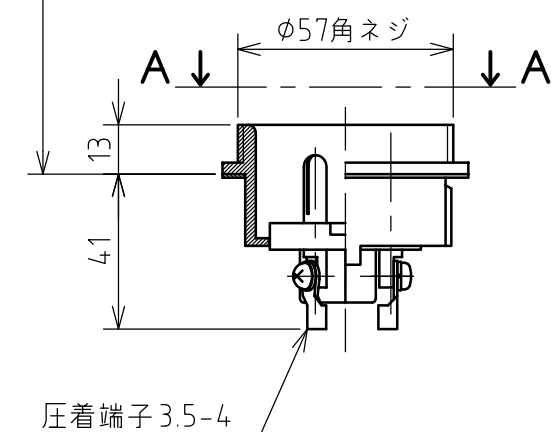

名称	耐熱型コンセント				図番	TT-3017		
					型番	KH-220E		
定格	440V	20A	極数	2P+E	尺度	1/2	重量	P=240g R=170g

耐熱温度：250℃

矢視 A - A

パネルカット

年月日 2004.01.14 版数 001

株式会社 泰和電器