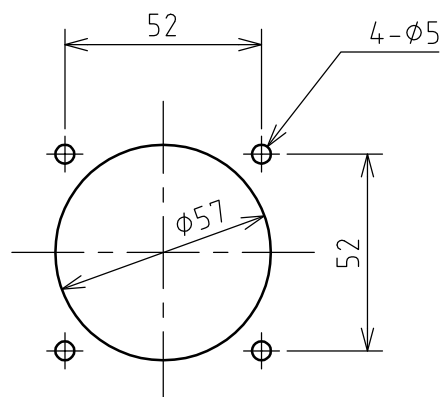

名称	耐熱型コンセント				図番	TT-3017		
					型番	KH-220E		
定格	440V	20A	極数	2P+E	尺度	1/2	重量	P=240g R=170g

耐熱温度：250℃

矢視 A - A

パネルカット

年月日 2004.01.14 版数 001

株式会社 泰和電器