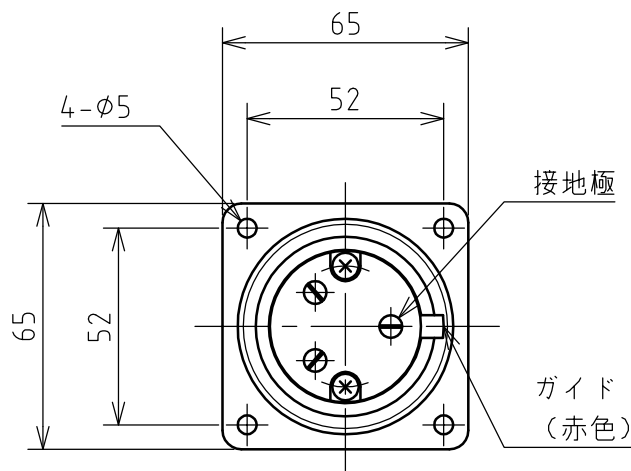

名称	耐熱型コンセント				図番	TT-3017		
					型番	KH-220E		
定格	440V	20A	極数	2P+E	尺度	1/2	重量	P=240g R=170g

耐熱温度：250℃

矢視 A - A

パネルカット

年月日 2004.01.14 版数 001

株式会社 泰和電器