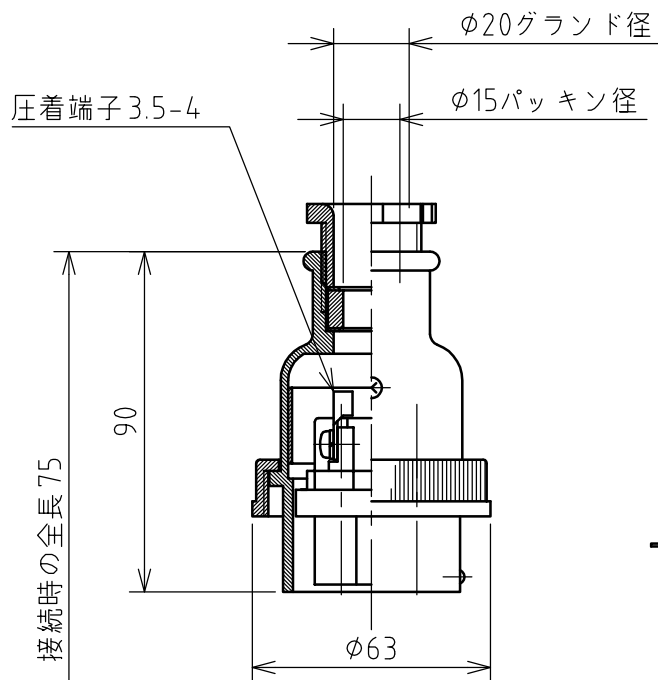

名称	耐熱型コンセント				図番	TT-3017		
					型番	KH-220E		
定格	440V	20A	極数	2P+E	尺度	1/2	重量	P=240g R=170g

耐熱温度：250℃

矢視 A - A

パネルカット

年月日 2004.01.14 版数 001

株式会社 泰和電器